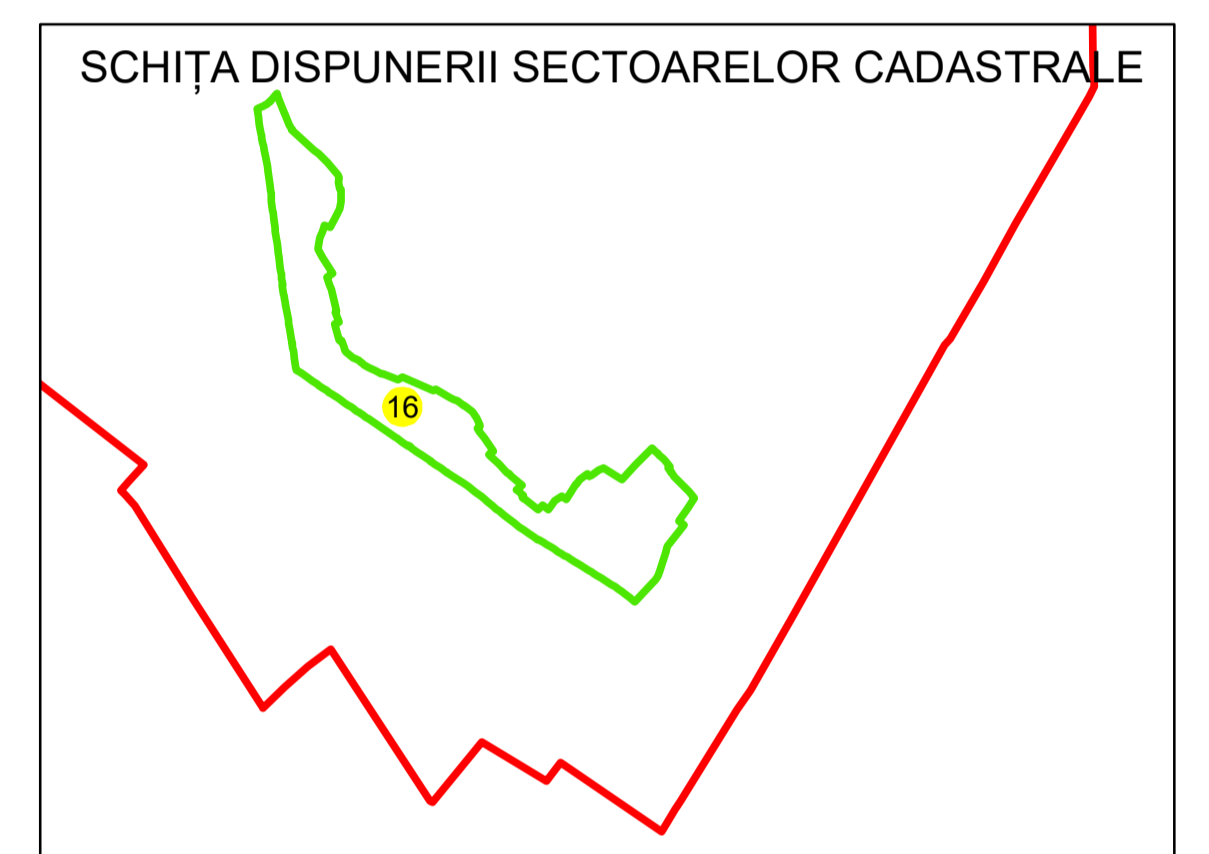

N
PLAN CADASTRAL
UAT: JILAVELE
JUDEȚUL IALOMITA
 Sector Cadastral:
 16
 Scara 1:1000
PLANȘA 2

LEGENDĂ

Limită UAT	
Limită intravilan	
Limită sector cadastral	
Limită imobil	
Limită construcții	
Număr sector cadastral	10
Număr identificator imobil	2555
Număr poștal	15