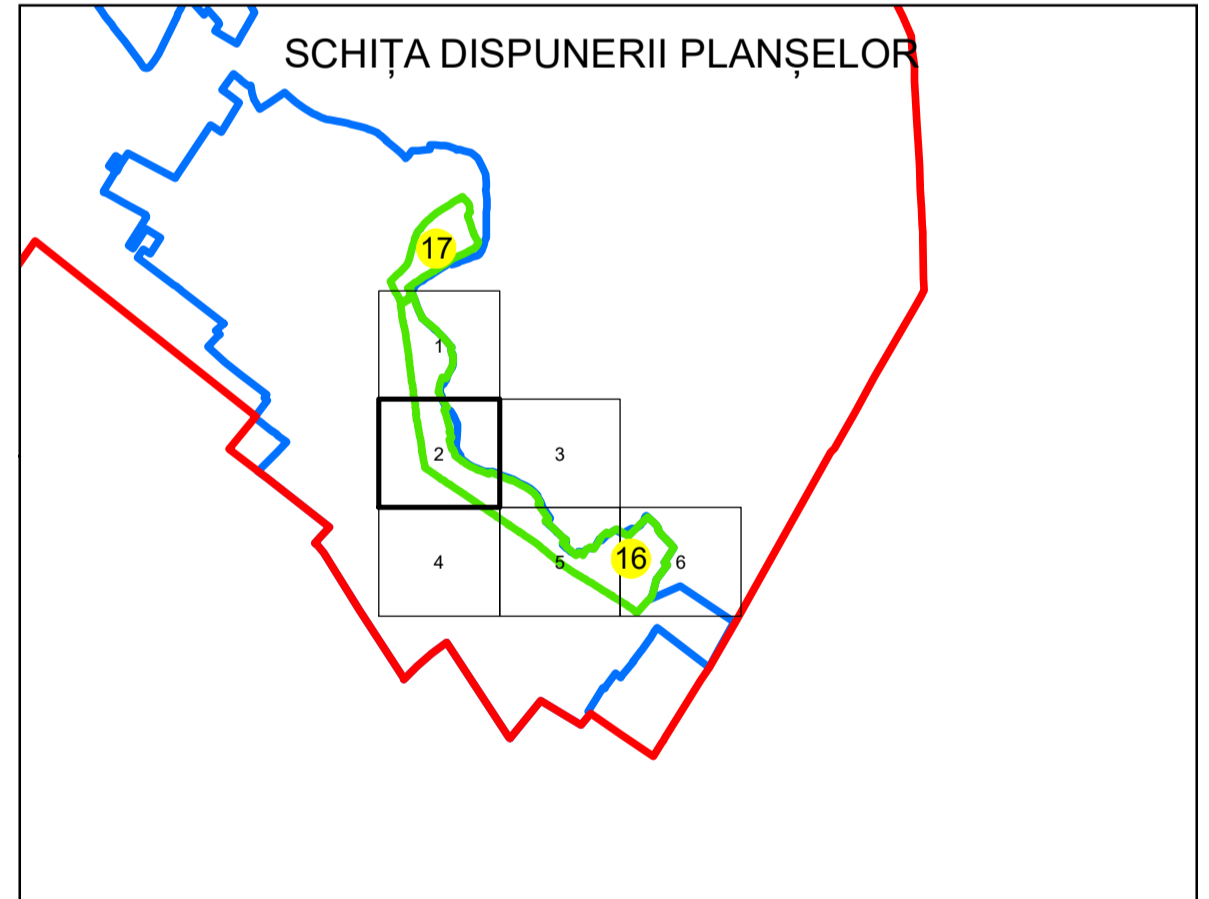

N
PLAN CADASTRAL
UAT: JILAVELE
JUDEȚUL IALOMITA
 Sector Cadastral:
 16
 Scara 1:1000
PLANȘA 2

LEGENDĂ

Limită UAT	
Limită intravilan	
Limită sector cadastral	
Limită imobil	
Limită construcții	
Număr sector cadastral	10
Număr identificator imobil	2555
Număr poștal	15

Sistem de proiecție: STEREO 70
 Spre publicare

S.C. GNARAL SURVEY CORPORATION S.R.L.
 02.10.2024
 Semnat electronic