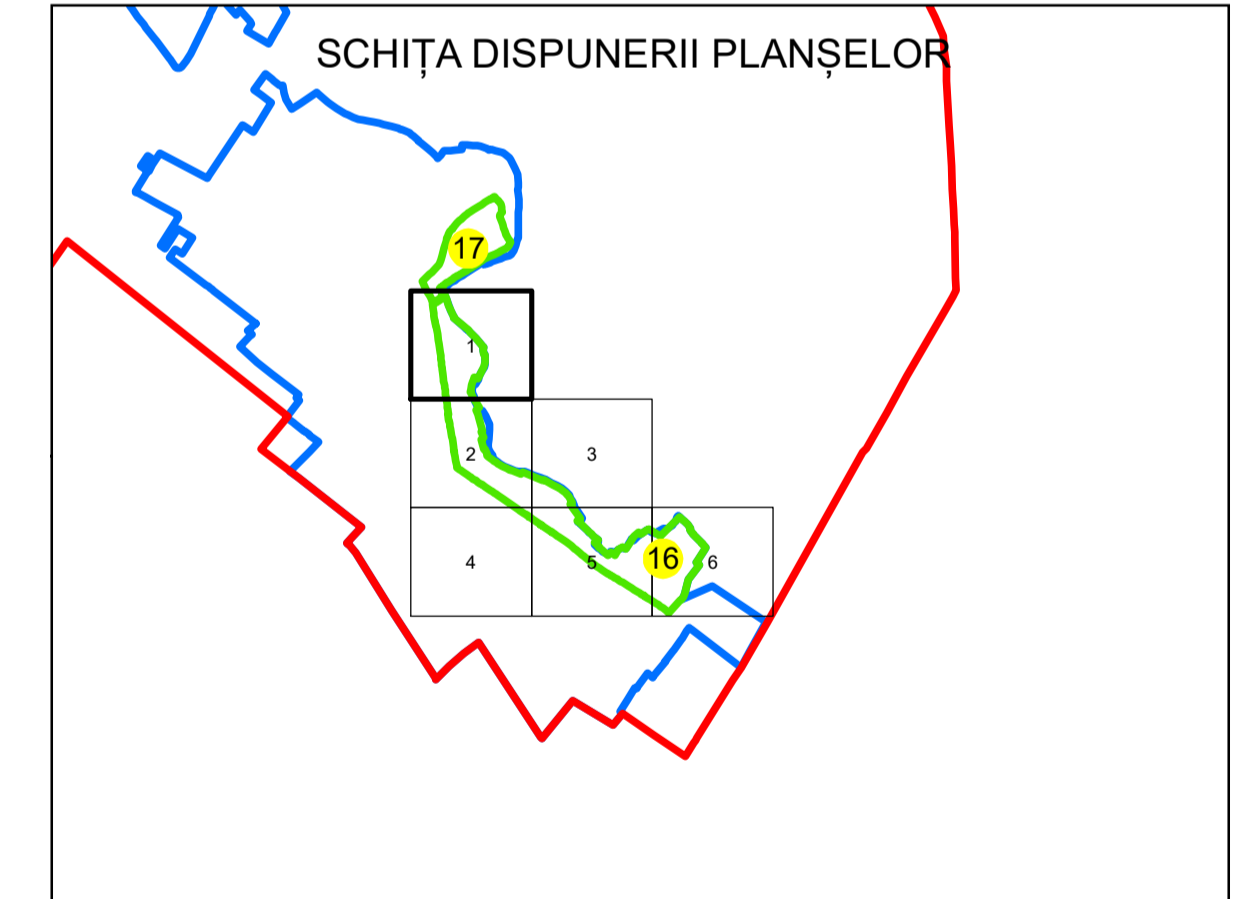

N
PLAN CADASTRAL
UAT: JILAVELE
JUDEȚUL IALOMITA
Sector Cadastral:
16
Scara 1:1000
PLANȘA 1

LEGENDĂ

Limită UAT	
Limită intravilan	
Limită sector cadastral	
Limită imobil	
Limită construcții	
Număr sector cadastral	10
Număr identificator imobil	2555
Număr poștal	15

Sistem de proiecție: STEREO 70
Spre publicare

S.C. GNERAL SURVEY CORPORATION S.R.L.
02.10.2024
Semnat electronic