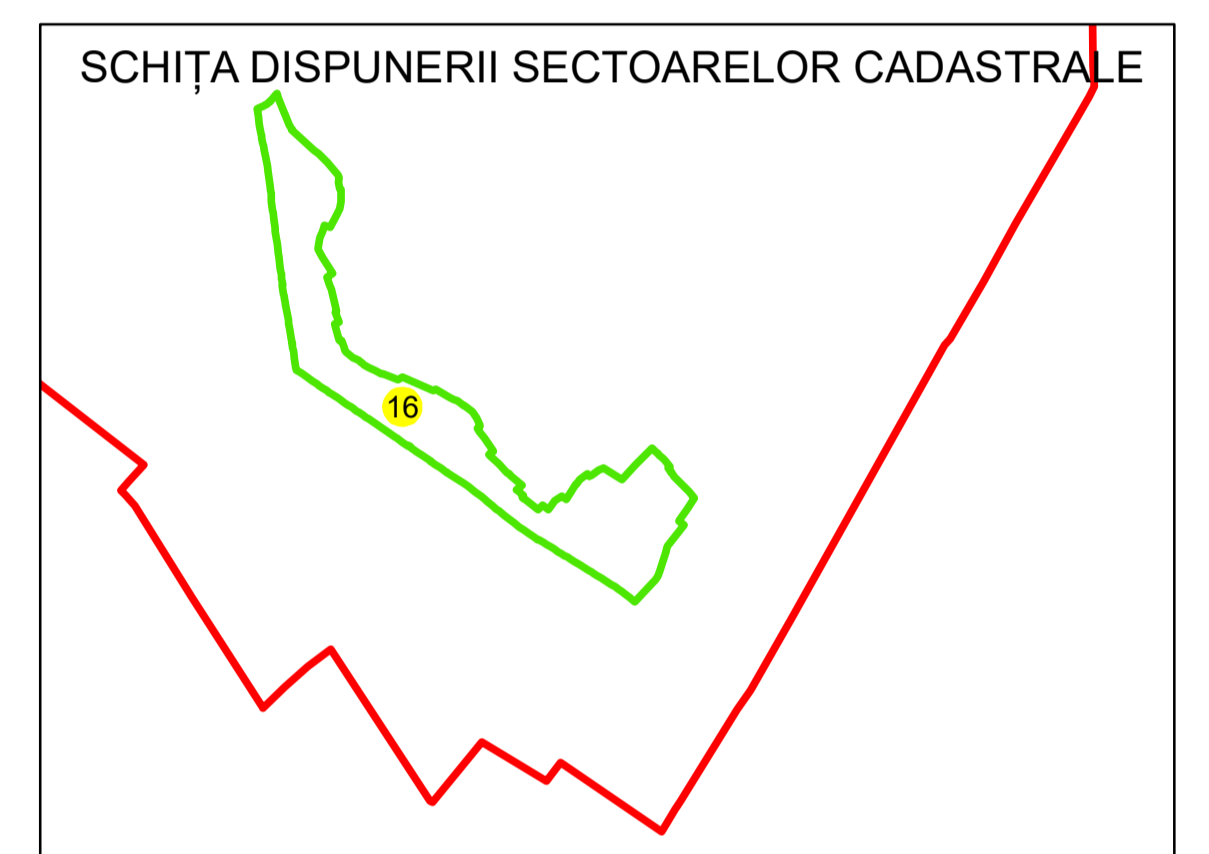

N
PLAN CADASTRAL
UAT: JILAVELE
JUDEȚUL IALOMITA
Sector Cadastral:
16
Scara 1:1000
PLANȘA 1

LEGENDĂ

Limită UAT	
Limită intravilan	
Limită sector cadastral	
Limită imobil	
Limită construcții	
Număr sector cadastral	10
Număr identificator imobil	2555
Număr poștal	15

Sistem de proiecție: STEREO 70
Spre publicare

S.C. GNERAL SURVEY CORPORATION S.R.L.
02.10.2024
Semnat electronic