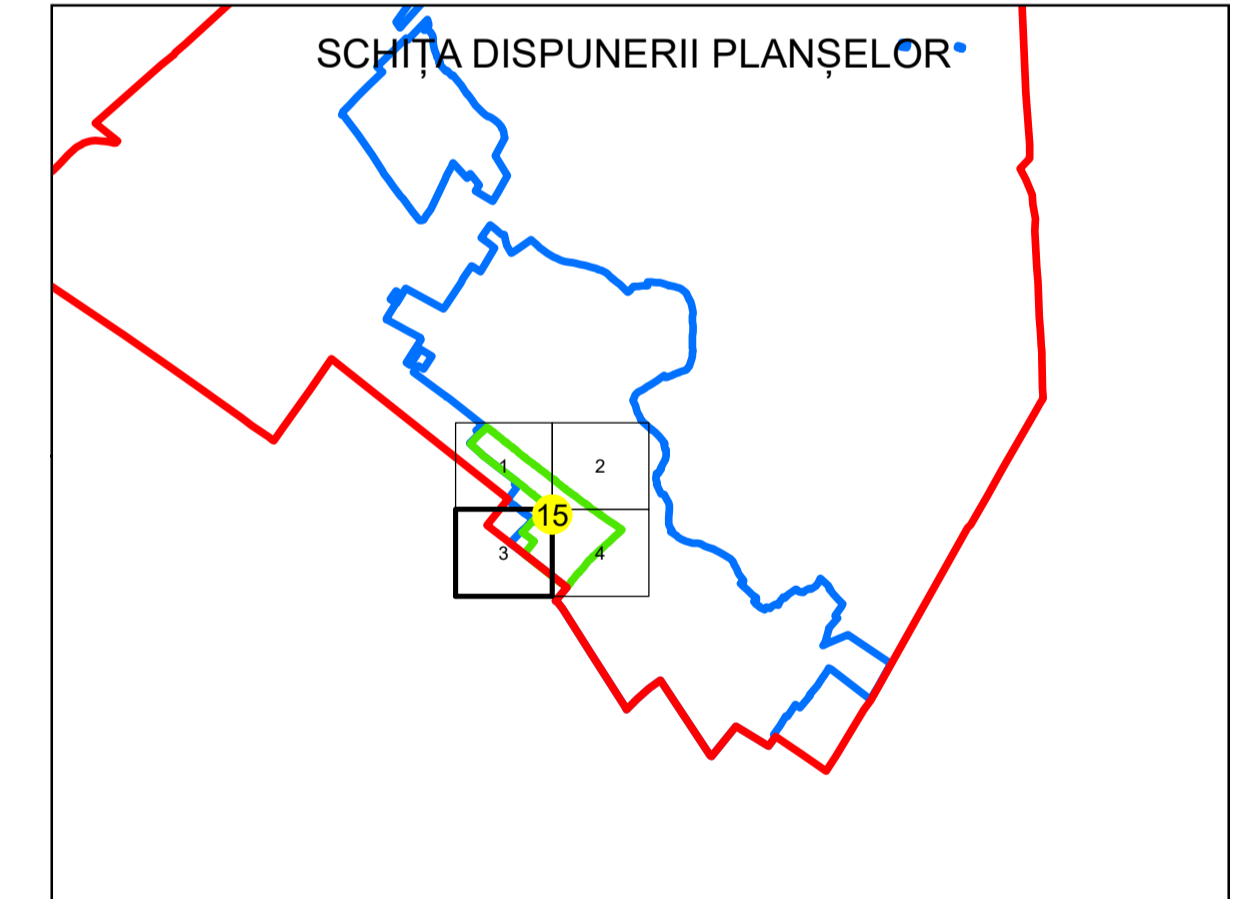

# PLAN CADASTRAL

UAT: JILAVELE  
JUDEȚUL IALOMITA

Sector Cadastral:  
15

Scara 1:1000  
PLANȘA 3

## LEGENDĂ

Limită UAT	
Limită intravilan	
Limită sector cadastral	
Limită imobil	
Limită construcții	
Număr sector cadastral	<b>15</b>
Număr identificator imobil	2555
Număr poștal	15

Sistem de proiecție: STEREO 70  
Spre publicare