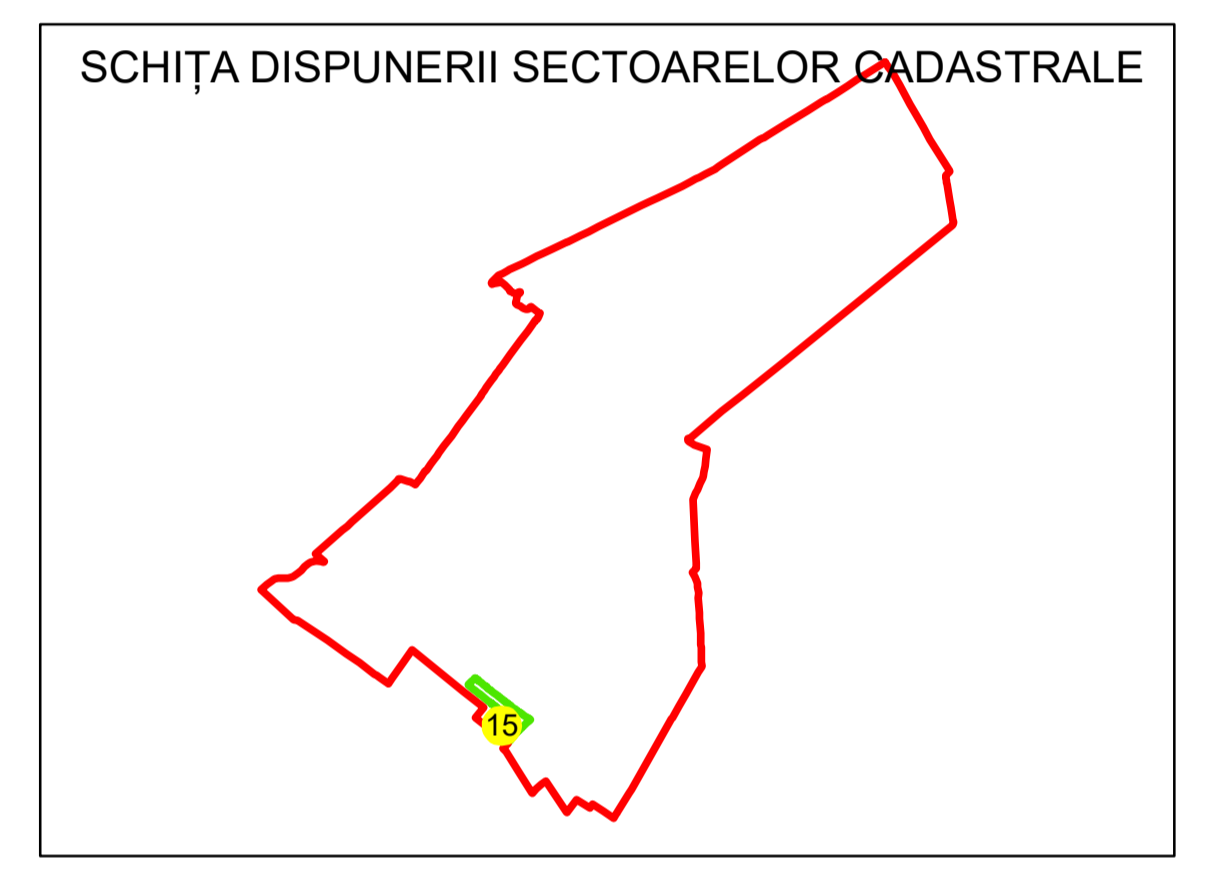

# PLAN CADASTRAL

UAT: JILAVELE  
JUDEȚUL IALOMITA

Sector Cadastral:  
15

Scara 1:1000  
PLANȘA 3

## LEGENDĂ

Limită UAT	
Limită intravilan	
Limită sector cadastral	
Limită imobil	
Limită construcții	
Număr sector cadastral	<b>15</b>
Număr identificator imobil	2555
Număr poștal	15

Sistem de proiecție: STEREO 70  
Spre publicare