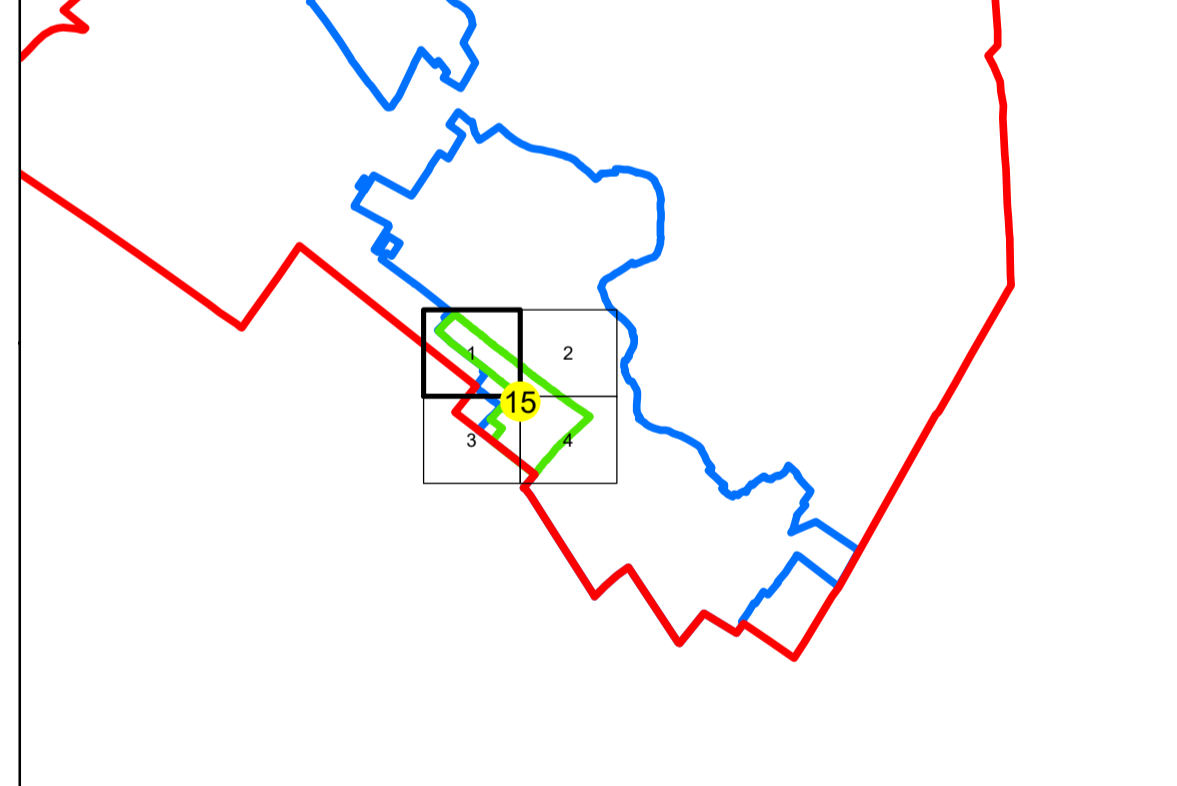

SCHIȚA DISPUNERII PLANȘELOR

Sistem de proiecție: STEREO 70

Spre publicare

S.C. GENERAL SURVEY CORPORATION S.R.L.
03.09.2024
Semnat electronic