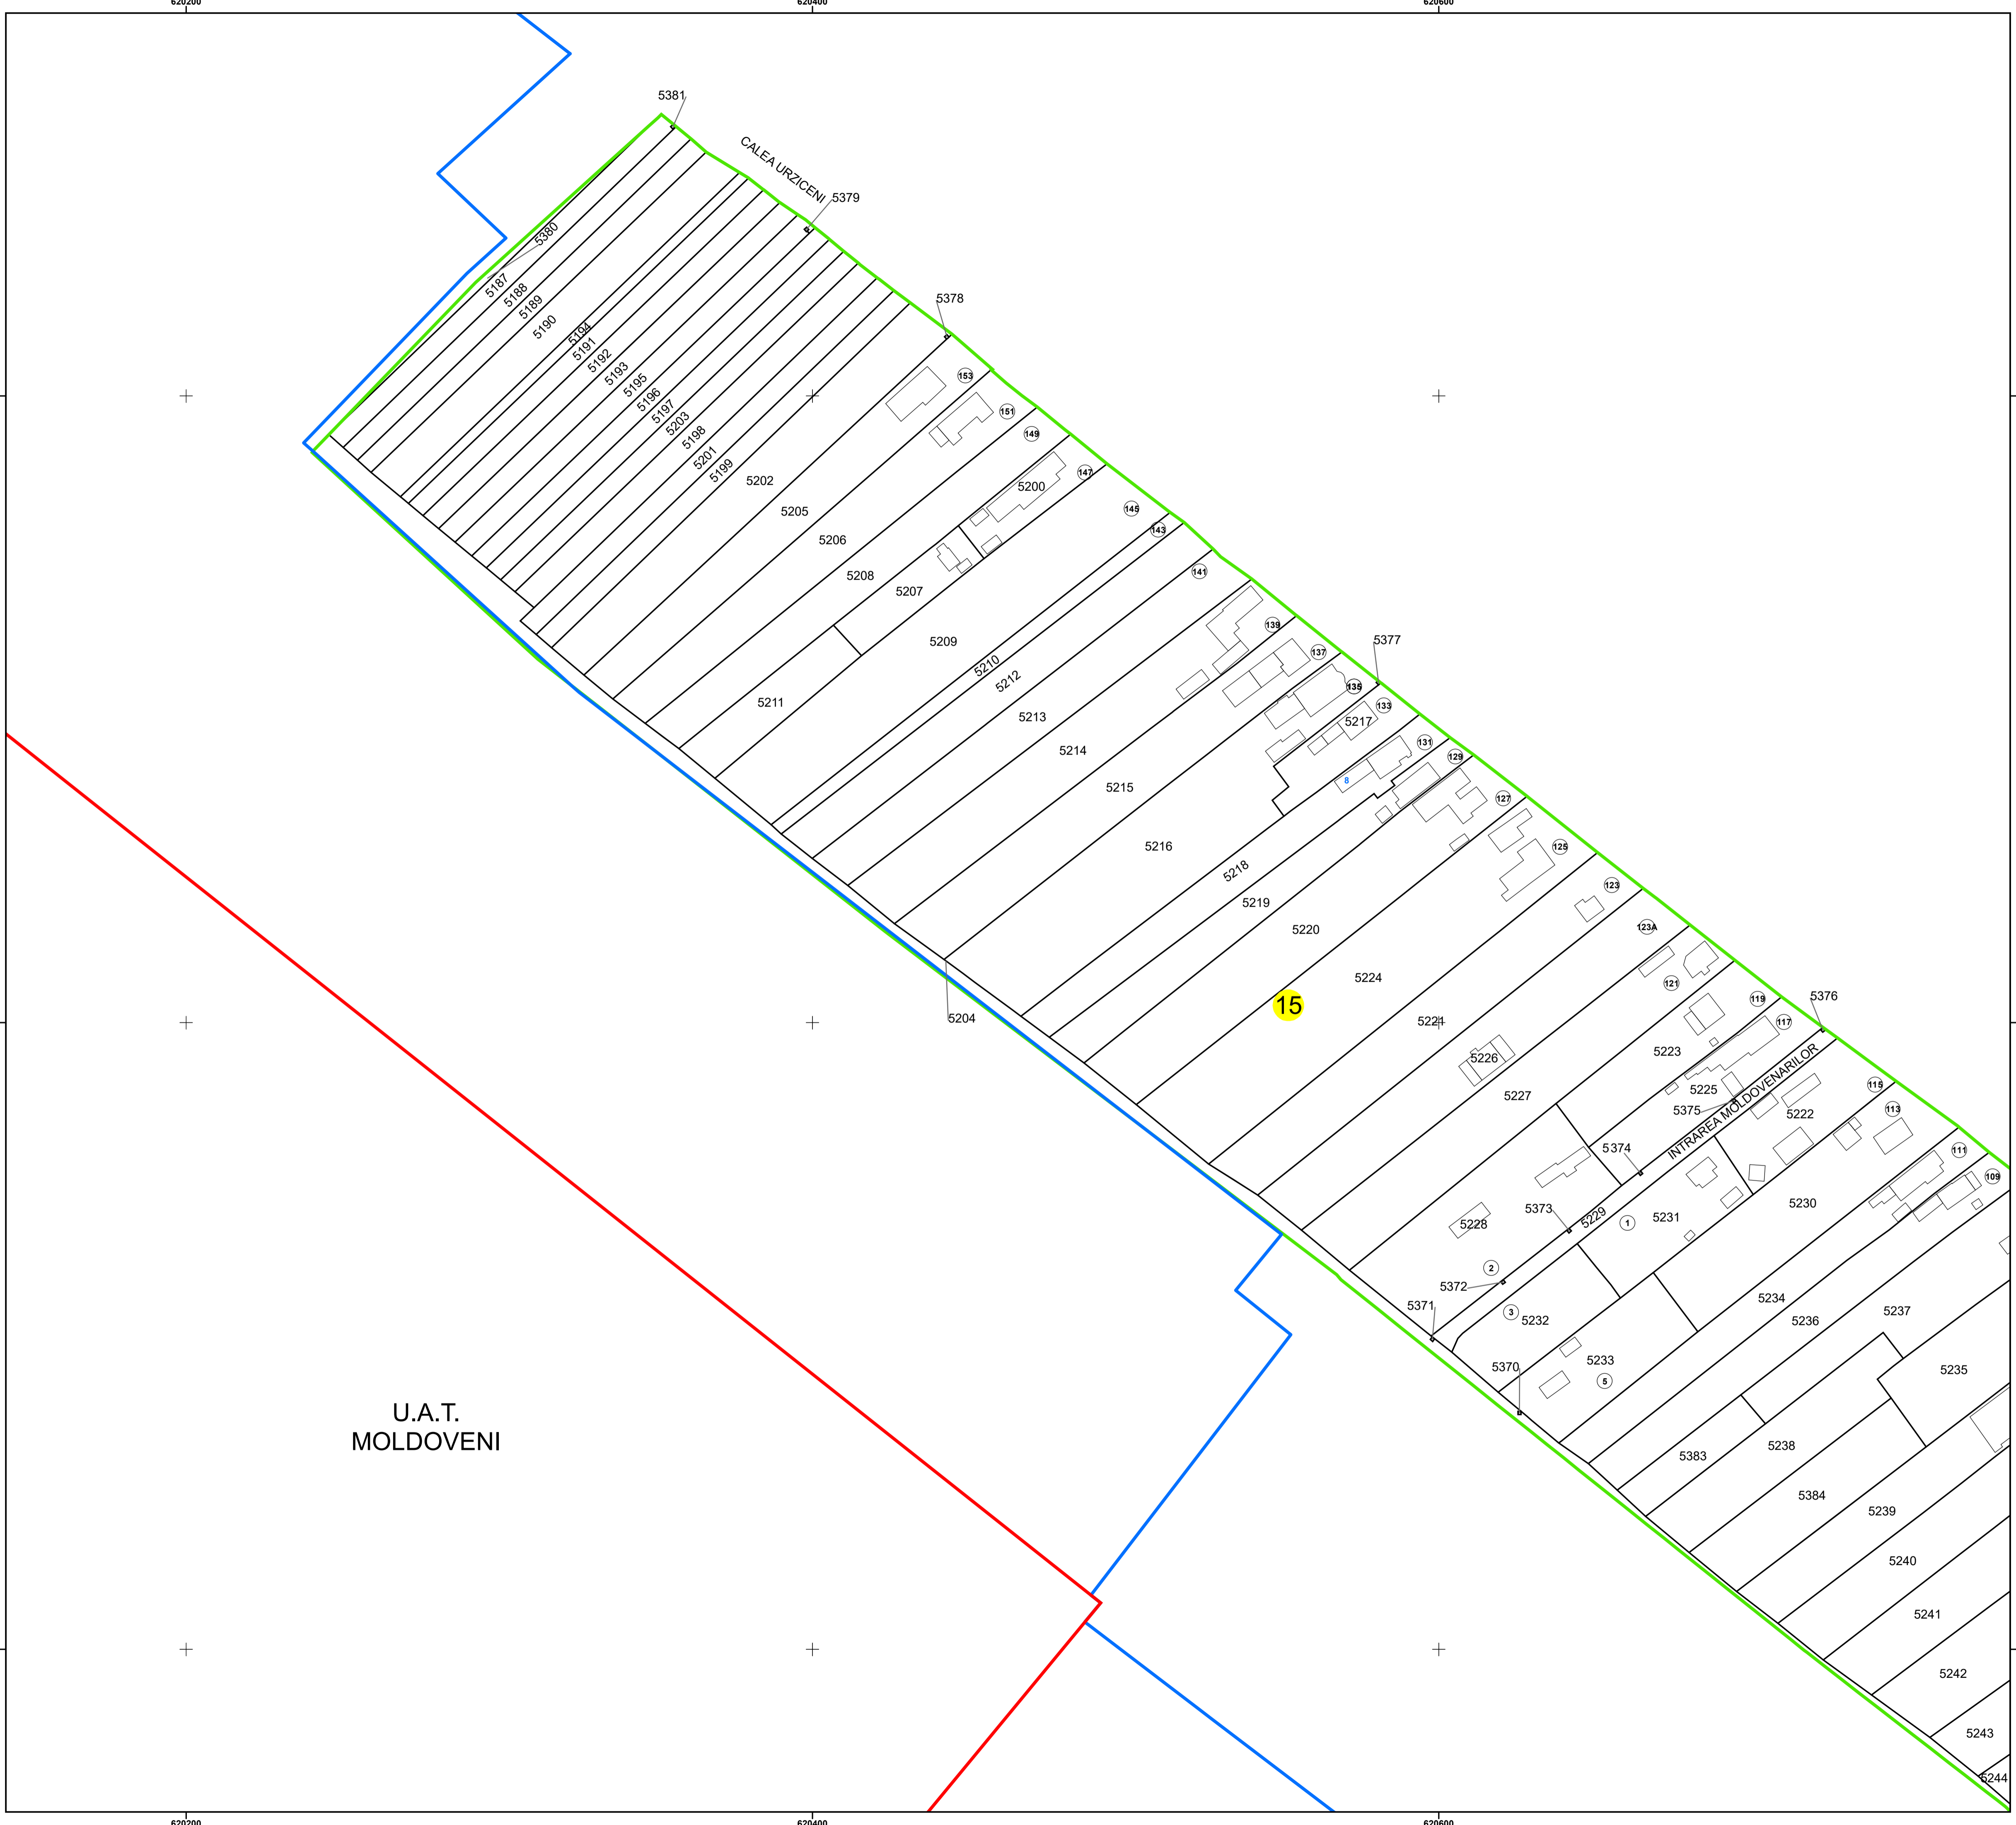

# PLAN CADASTRAL

## UAT: JILAVELE JUDEȚUL IALOMITA

Sector Cadastral:

15

Scara 1:1000

PLANȘA 1

### LEGENDĂ

Limită UAT	
Limită intravilan	
Limită sector cadastral	
Limită imobil	
Limită construcții	
Număr sector cadastral	<b>10</b>
Număr identificator imobil	2555
Număr poștal	15

SCHIȚA DISPUNERII SECTOARELOR CADASTRALE

SCHIȚA DISPUNERII PLANȘELOR

Sistem de proiecție: STEREO 70

Spre publicare

S.C. GENERAL SURVEY CORPORATION S.R.L.  
03.09.2024  
Semnat electronic

U.A.T.  
MOLDOVENI