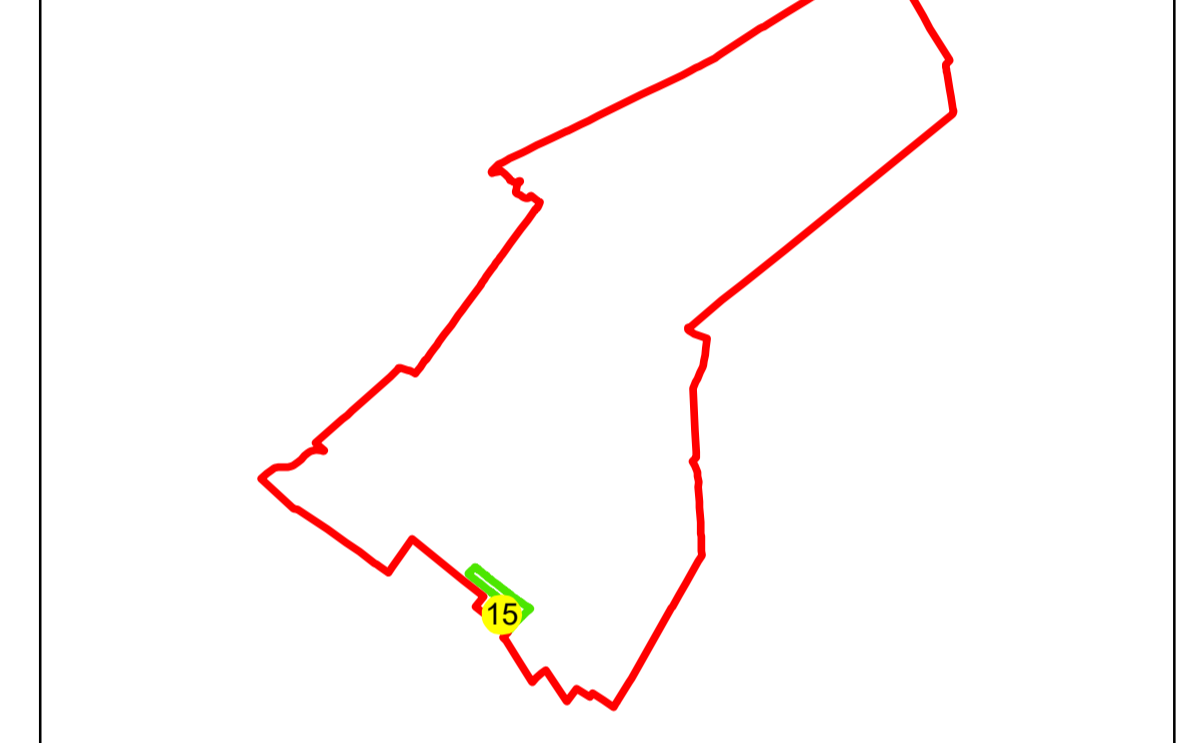

## UAT: JILAVELE JUDEȚUL IALOMITA

Sector Cadastral:

15

Scara 1:1000

PLANȘA 1

### LEGENDĂ

Limită UAT	
Limită intravilan	
Limită sector cadastral	
Limită imobil	
Limită construcții	
Număr sector cadastral	<b>10</b>
Număr identificator imobil	2555
Număr poștal	15

SCHIȚA DISPUNERII SECTOARELOR CADASTRALE