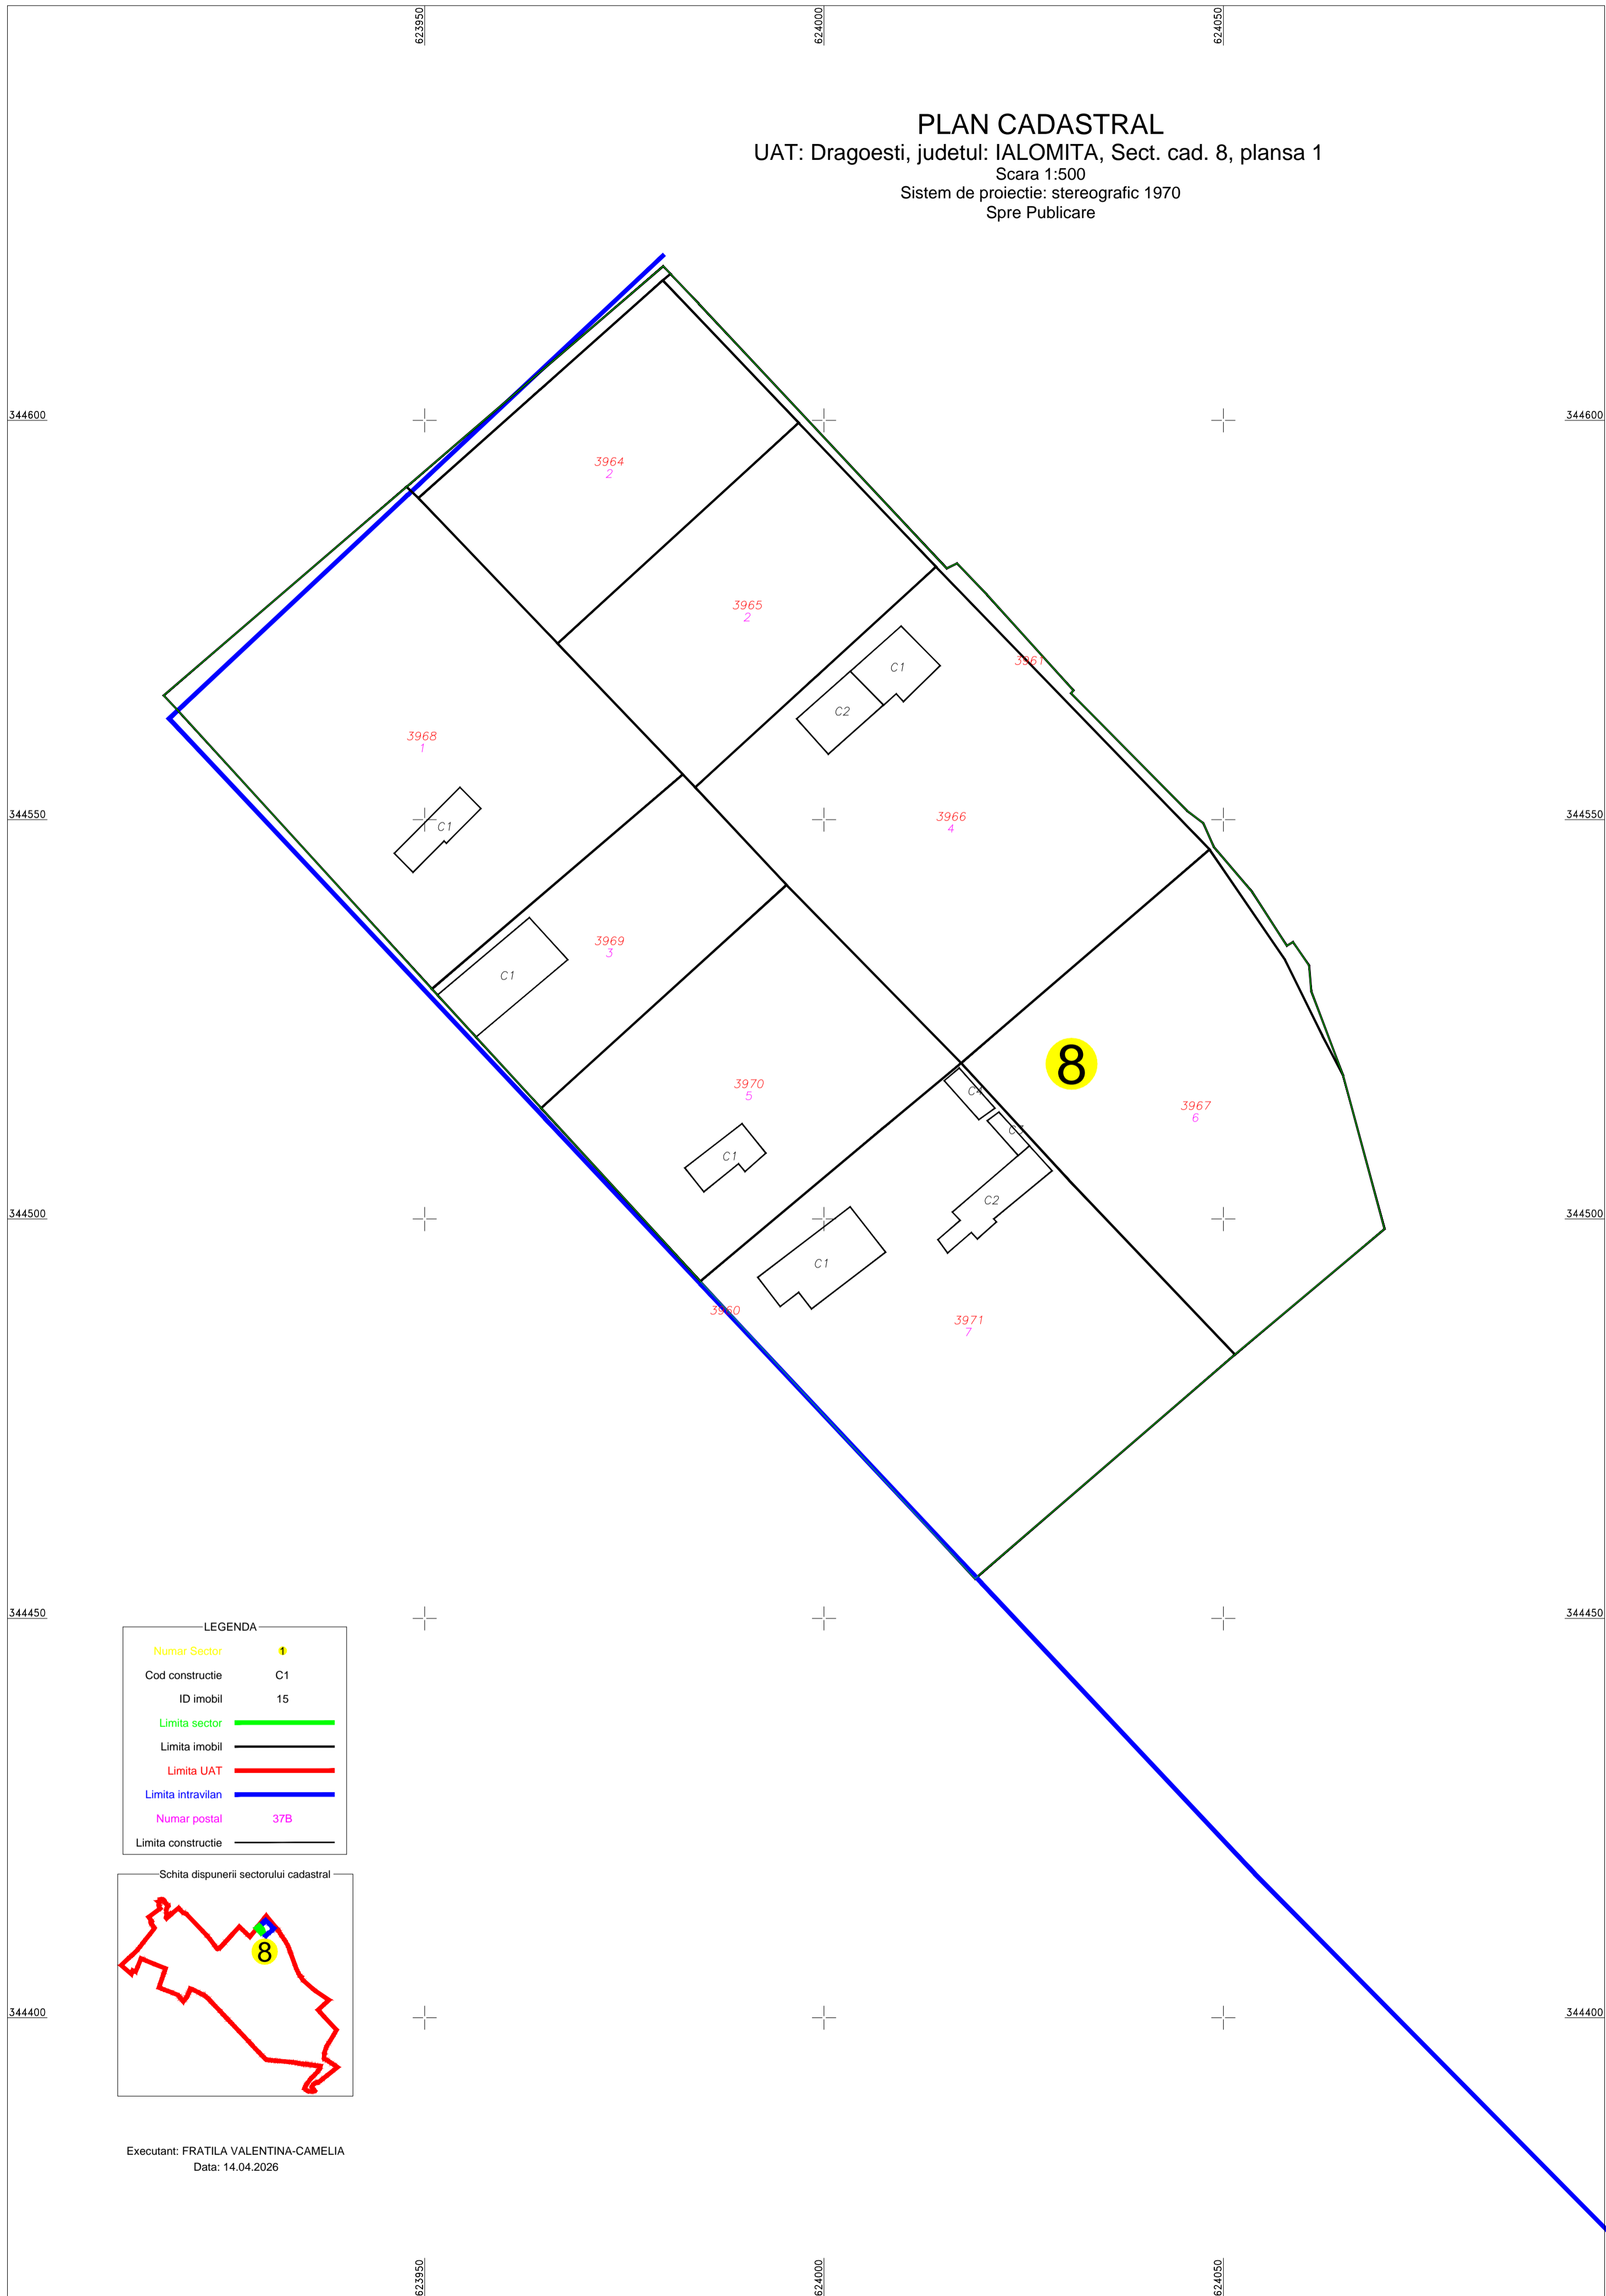

PLAN CADASTRAL
UAT: Dragoesti, judetul: IALOMITA, Sect. cad. 8, plansa 1
Scara 1:500
Sistem de proiectie: stereografic 1970
Spre Publicare

LEGENDA

| | |
|--------------------|-----|
| Numar Sector | 1 |
| Cod constructie | C1 |
| ID imobil | 15 |
| Limita sector | — |
| Limita imobil | — |
| Limita UAT | — |
| Limita intravilan | — |
| Numar postal | 37B |
| Limita constructie | — |

Executant: FRATILA VALENTINA-CAMELIA
Data: 14.04.2026