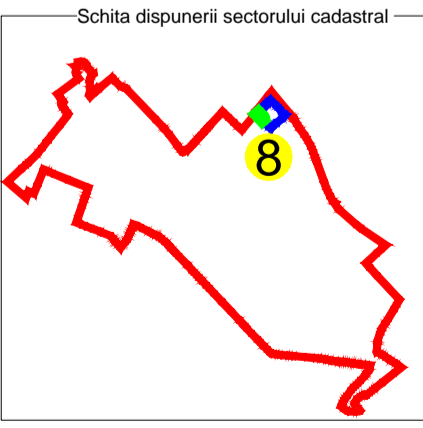

PLAN CADASTRAL
UAT: Dragoesti, judetul: IALOMITA, Sect. cad. 8, plansa 1
Scara 1:500
Sistem de proiectie: stereografic 1970
Spre Publicare

LEGENDA

| | |
|--------------------|-----|
| Numar Sector | 1 |
| Cod constructie | C1 |
| ID imobil | 15 |
| Limita sector | — |
| Limita imobil | — |
| Limita UAT | — |
| Limita intravilan | — |
| Numar postal | 37B |
| Limita constructie | — |