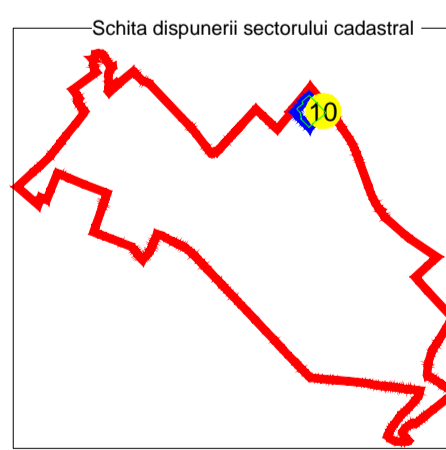

PLAN CADASTRAL

UAT: Dragoesti, judetul: IALOMITA, Sect. cad. 10, plansa 1

Scara 1:1000
Sistem de proiectie: stereografic 1970
Spre Publicare

10

LEGENDA	
Numar Sector	10
Cod constructie	C1
ID imobil	15
Limita sector	—
Limita imobil	—
Limita UAT	—
Limita intravilan	—
Numar postel	37B
Limita constructie	—