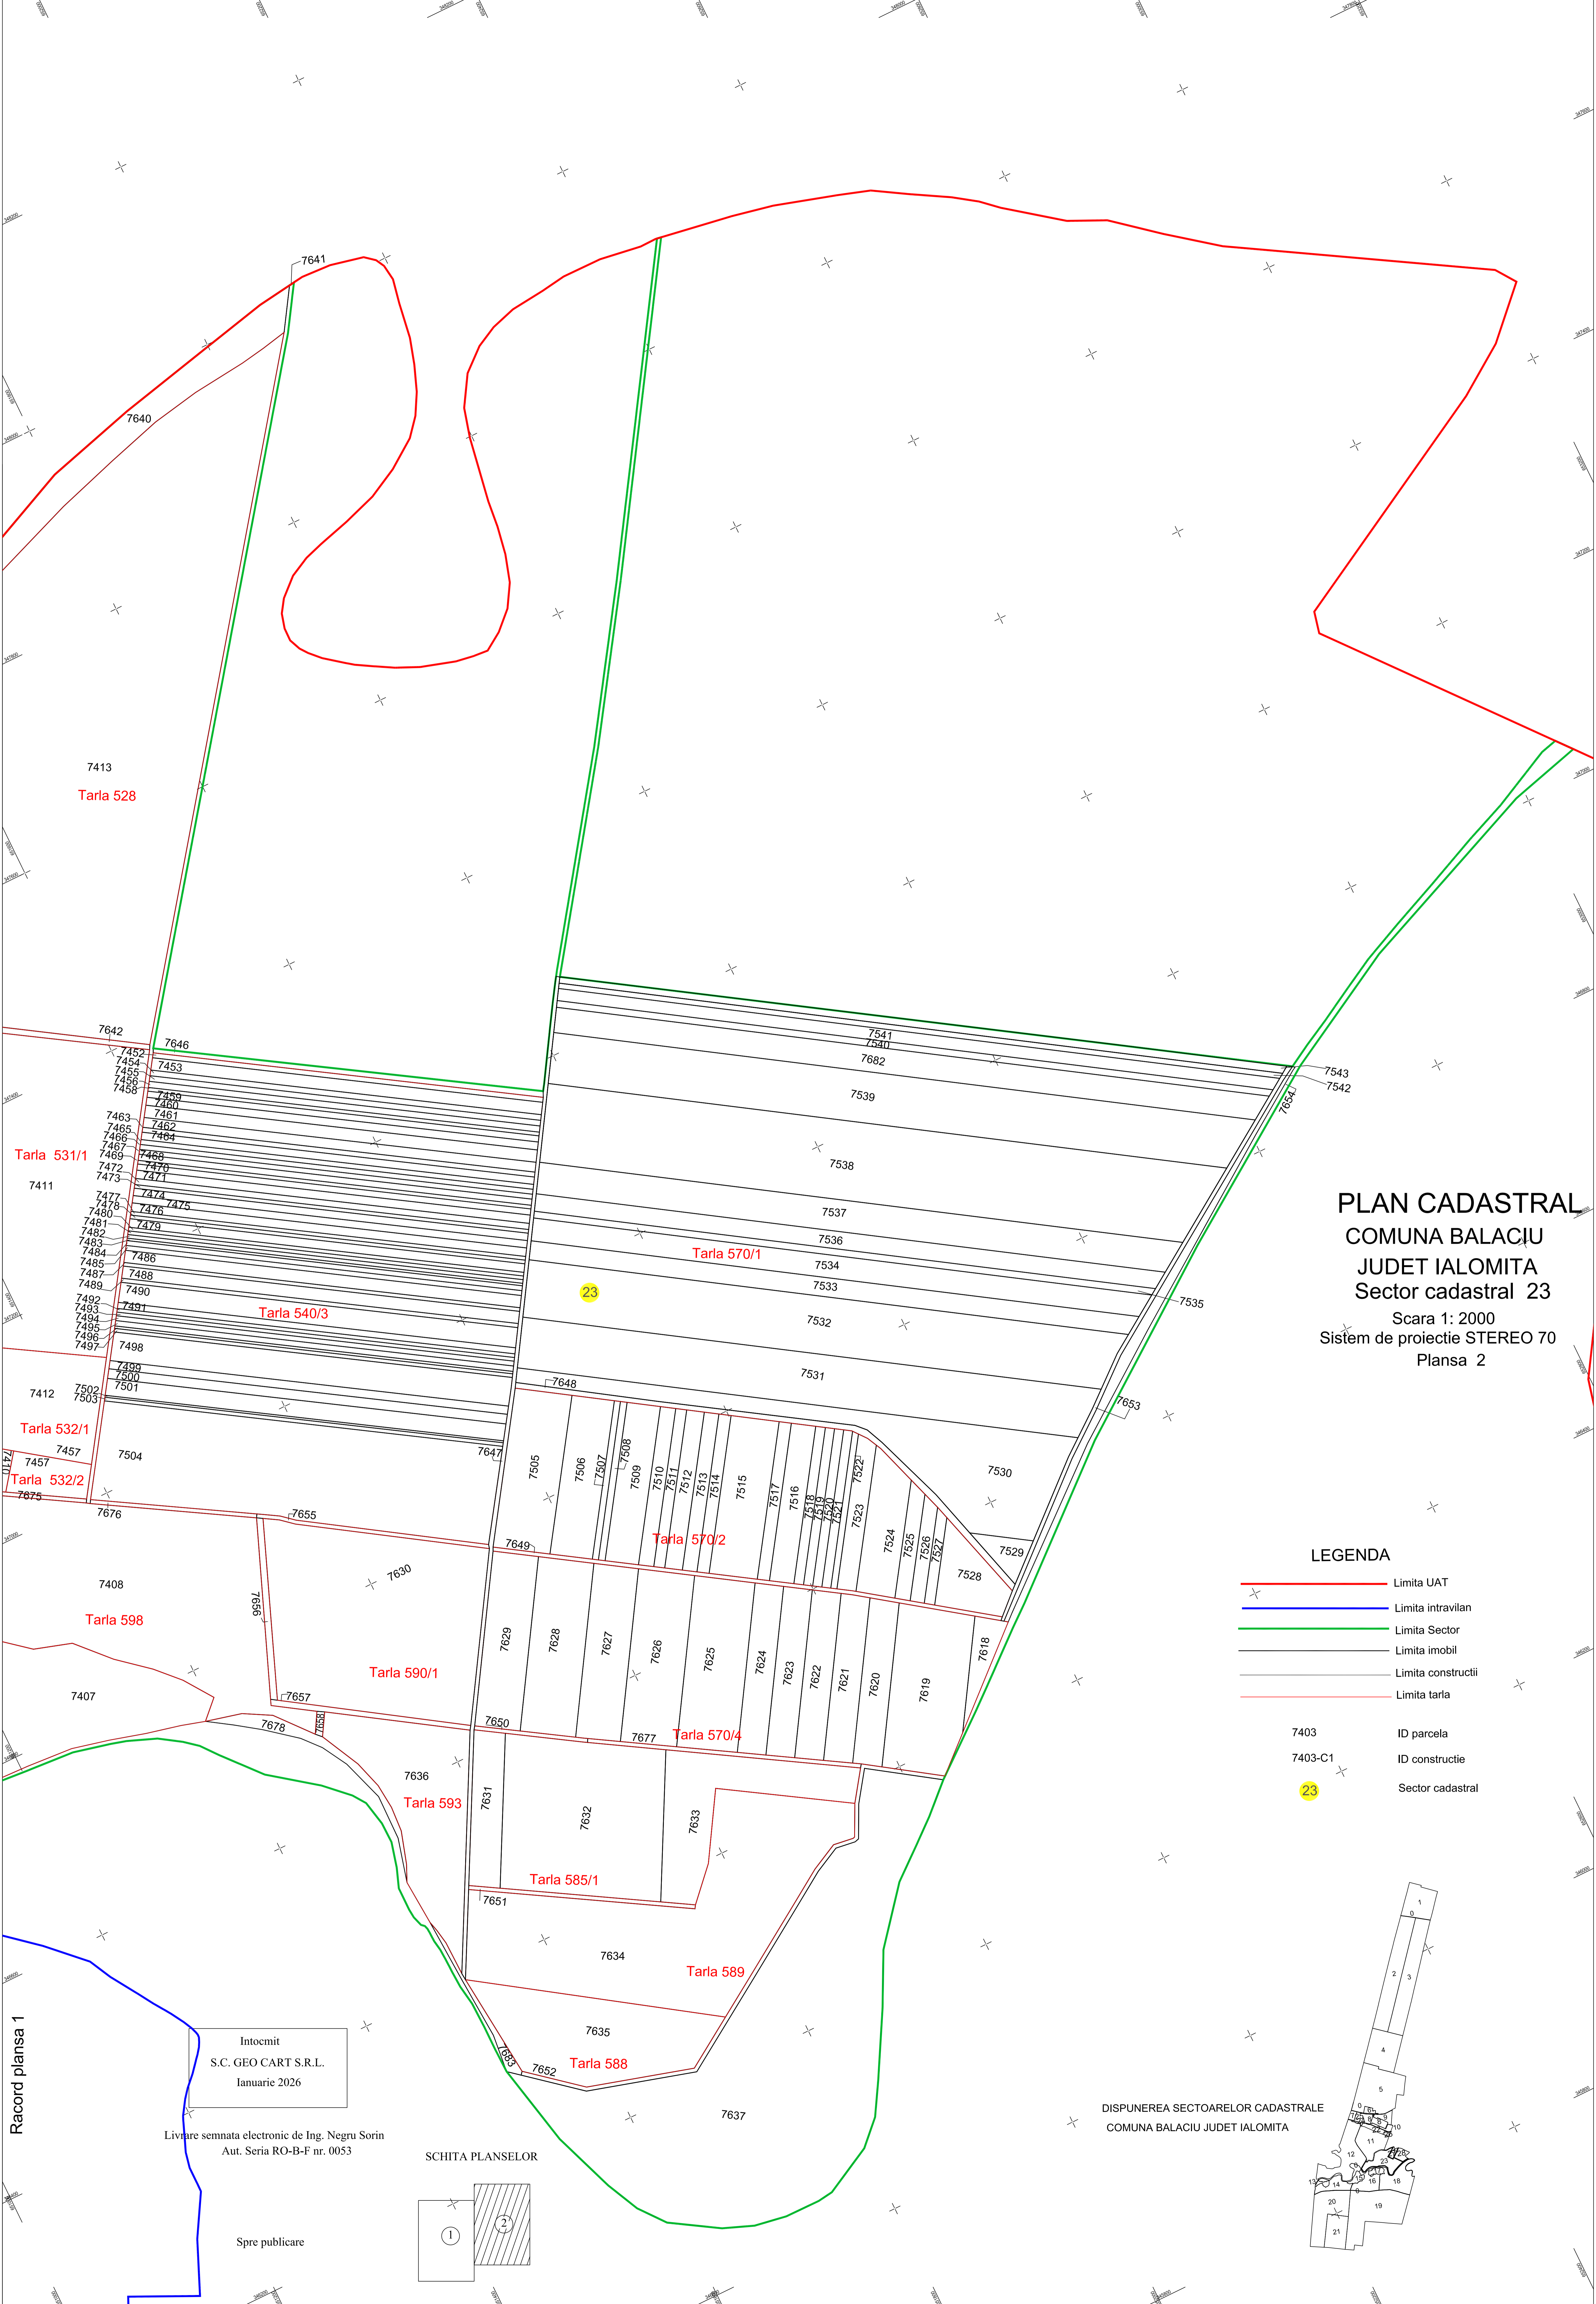

**PLAN CADASTRAL**  
**COMUNA BALACIU**  
**JUDET IALOMITA**  
**Sector cadastral 23**  
 Scara 1: 2000  
 Sistem de proiectie STEREO 70  
 Plansa 2

- LEGENDA**
- Limita UAT
  - Limita intravilan
  - Limita Sector
  - Limita imobil
  - Limita constructii
  - Limita tarla
  - 7403 ID parcela
  - 7403-C1 ID constructie
  - 23 Sector cadastral

Racord plansa 1

Intocmit  
 S.C. GEO CART S.R.L.  
 Ianuarie 2026

Livrare semnata electronic de Ing. Negru Sorin  
 Aut. Seria RO-B-F nr. 0053

Spre publicare

SCHITA PLANSELOR

DISPUNEREA SECTOARELOR CADASTRALE  
 COMUNA BALACIU JUDET IALOMITA