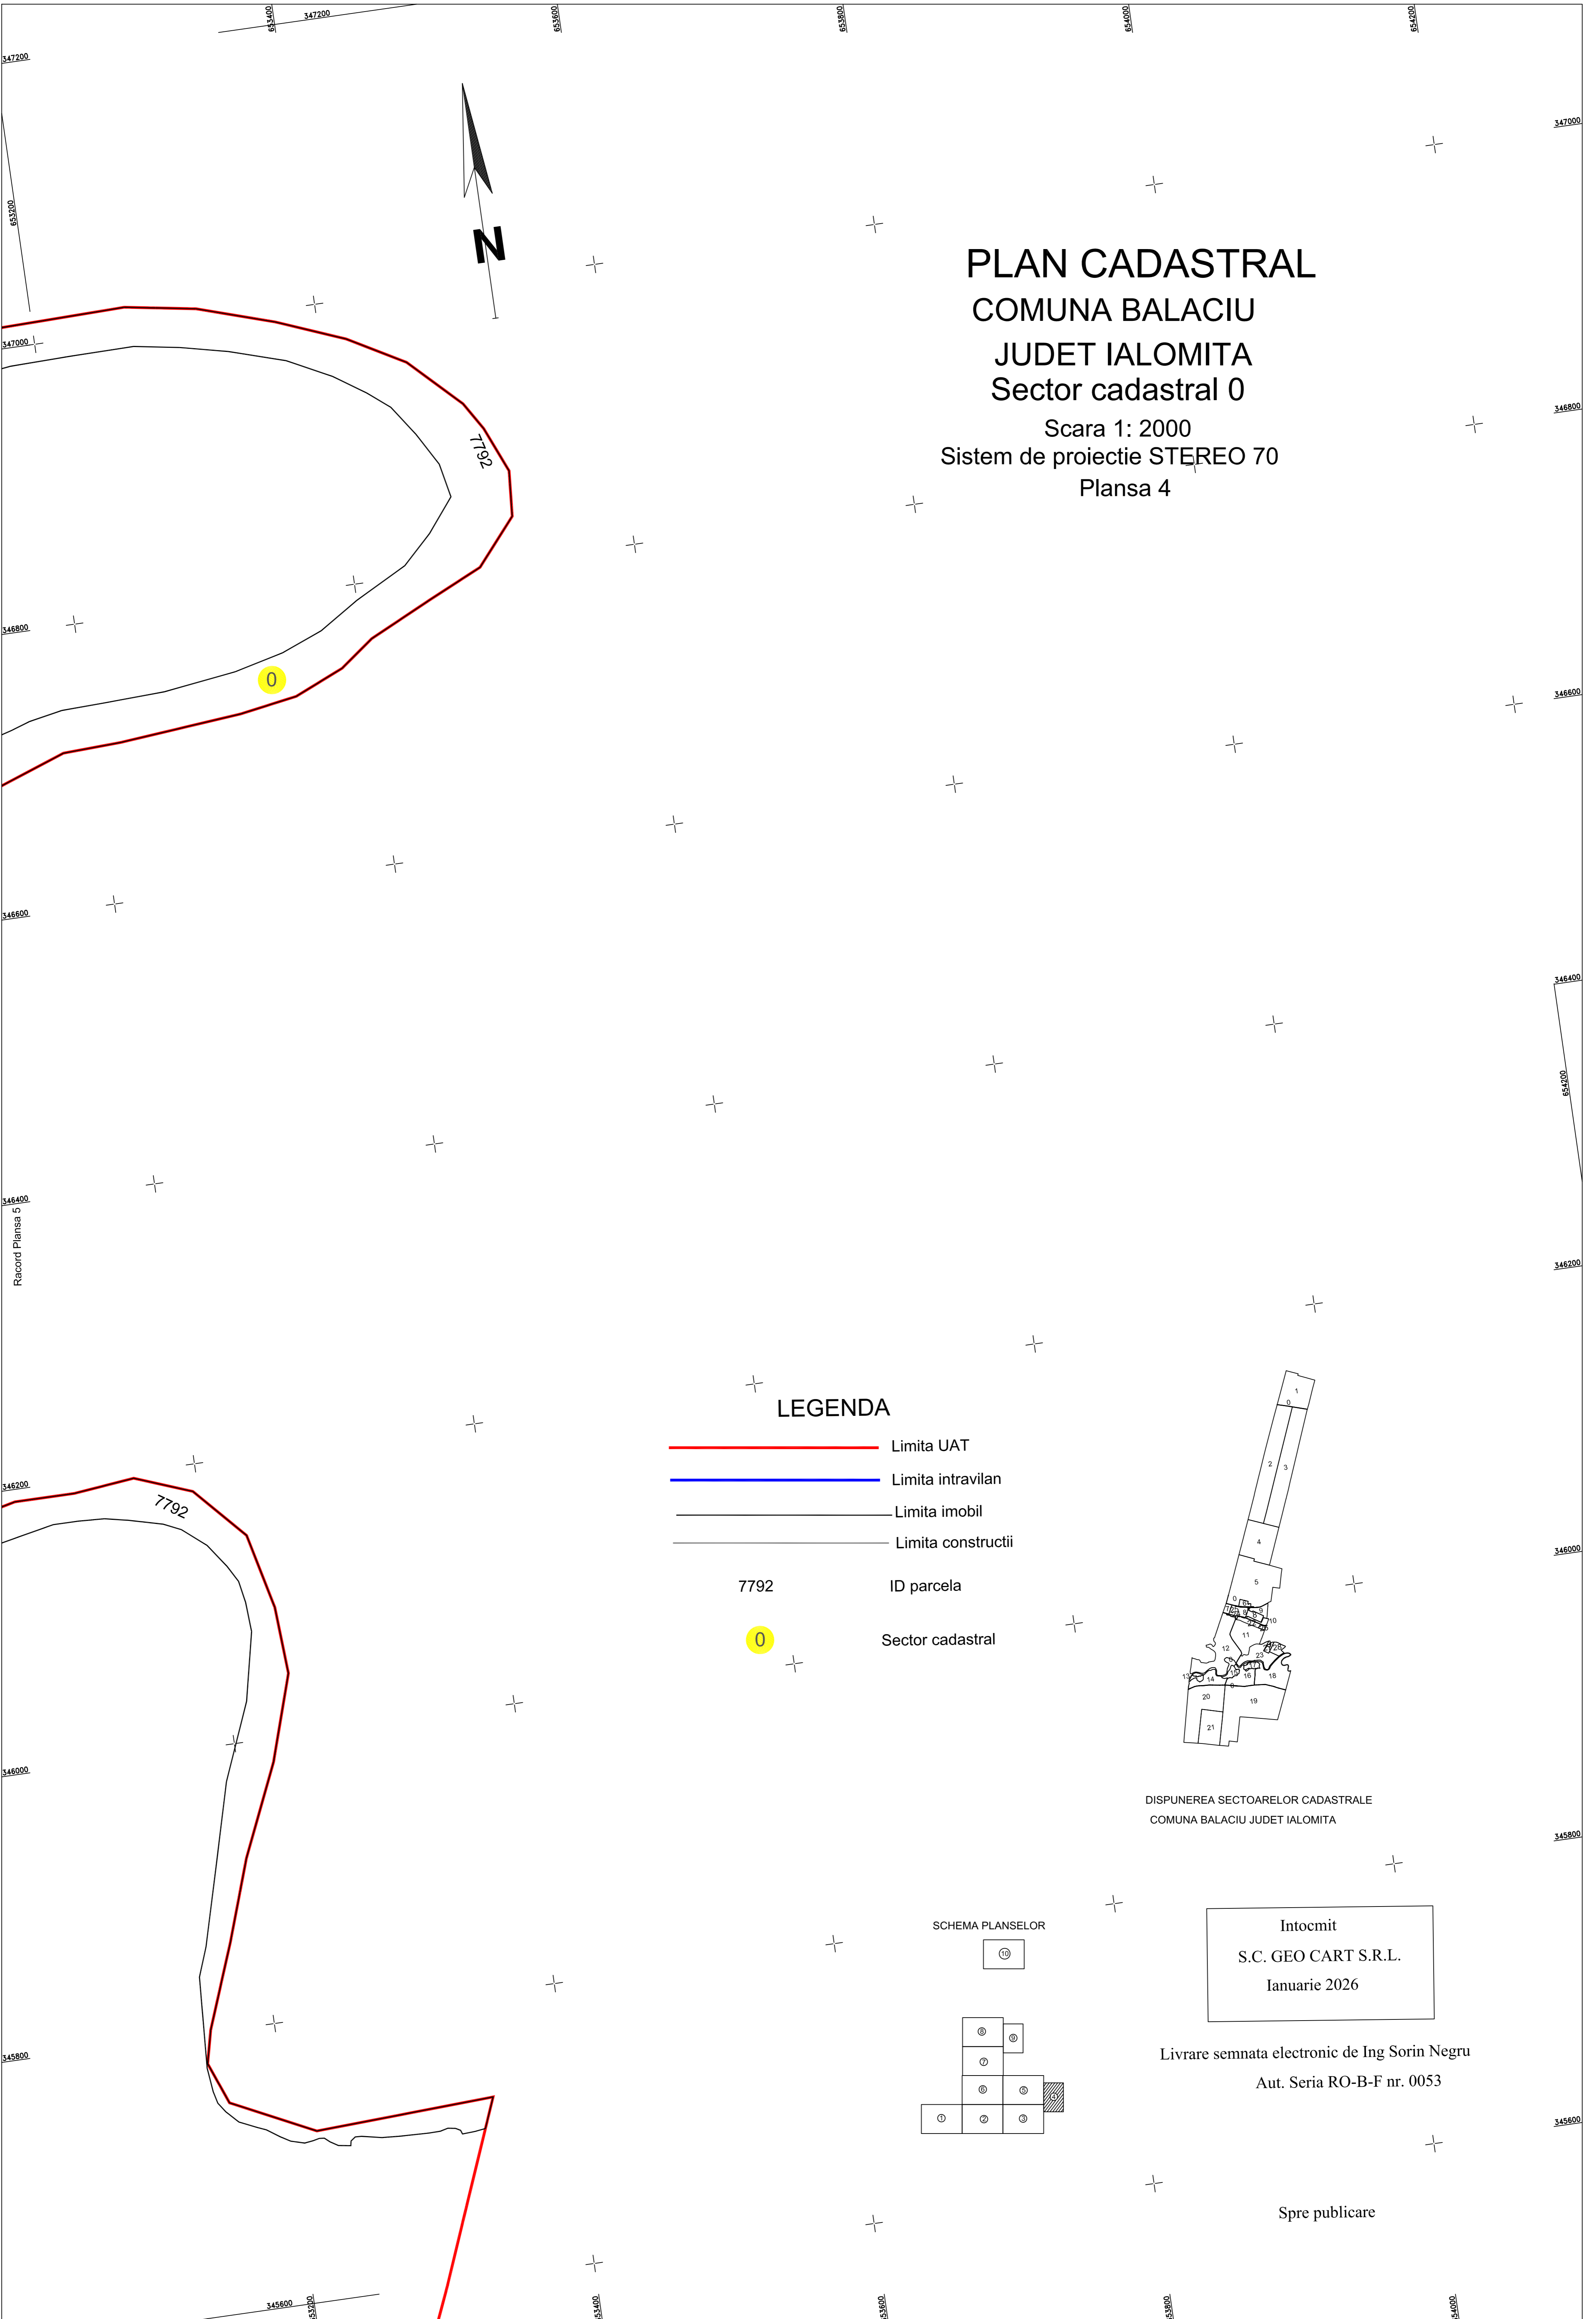

PLAN CADASTRAL

COMUNA BALACIU

JUDET IALOMITA

Sector cadastral 0

Scara 1: 2000
Sistem de proiectie STEREO 70
Plansa 4

LEGENDA

-  Limita UAT
-  Limita intravilan
-  Limita imobil
-  Limita constructii
-  ID parcela
-  Sector cadastral

DISPUNEREA SECTOARELOR CADASTRALE
COMUNA BALACIU JUDET IALOMITA

SCHEMA PLANSELOR

Intocmit
S.C. GEO CART S.R.L.
Ianuarie 2026

Livrare semnata electronic de Ing Sorin Negru
Aut. Seria RO-B-F nr. 0053

Spre publicare