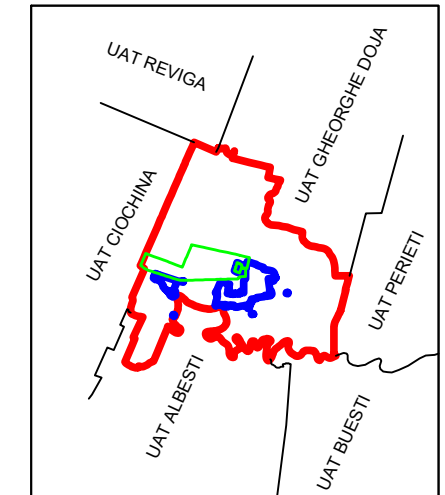

PLAN CADASTRAL
JUDEȚ IALOMITA UAT ANDRASESTI
 Sectorul Cadastral 5
 Spre publicare
 Scara 1:1000
 Sistem de proiectie "STEREO '70"
 - Plansa 5 -

SCHITA DE RACORDARE A PLANSELOR

SCHITA DISPUNERII SECTORULUI CADASTRAL

LEGENDA

	Limită IMOBIL
	Limită CONSTRUCTIE
	Limită SECTOR
	Limită UAT
	Limită INTRAVILAN
	Limită TARLA
	Număr SECTOR
489	ID IMOBIL
T1	Număr TARLA
DE 7	Toponimie
23	Numar postal

Executant:
 SC EXPLORING INNOVATION SRL Aut.: RO-B-J Nr.2982
 Tanase Daniel-Cosmin Aut.: Seria RO-B-F Nr.2519
 Data: