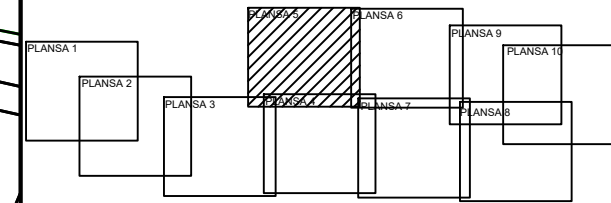

PLAN CADASTRAL
JUDEȚ IALOMITA UAT ANDRASESTI
 Sectorul Cadastral 5
 Spre publicare
 Scara 1:1000
 Sistem de proiectie "STEREO '70"
 - Plansa 5 -

SCHITA DE RACORDARE A PLANSELOR

SCHITA DISPUNERII SECTORULUI CADASTRAL

LEGENDA

	Limită IMOBIL
	Limită CONSTRUCTIE
	Limită SECTOR
	Limită UAT
	Limită INTRAVILAN
	Limită TARLA
	Număr SECTOR
489	ID IMOBIL
T1	Număr TARLA
DE 7	Toponimie
23	Numar postal

Executant:
 SC EXPLORING INNOVATION SRL Aut.: RO-B-J Nr.2982
 Tanase Daniel-Cosmin Aut.: Seria RO-B-F Nr.2519
 Data: