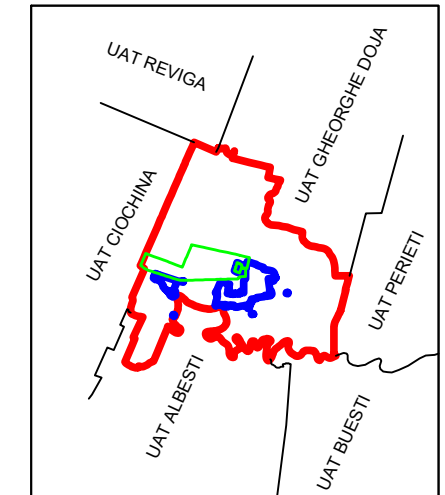

PLAN CADASTRAL
JUDEȚ IALOMITA UAT ANDRASESTI
 Sectorul Cadastral 5
 Spre publicare
 Scara 1:1000
 Sistem de proiectie "STEREO '70"
 - Plansa 2 -

SCHITA DE RACORDARE A PLANSELOR

SCHITA DISPUNERII SECTORULUI CADASTRAL