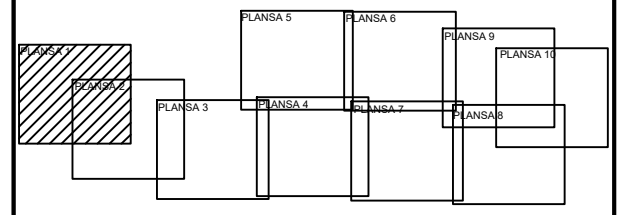

PLAN CADASTRAL
JUDEȚ IALOMITA UAT ANDRASESTI
 Sectorul Cadastral 5
 Spre publicare
 Scara 1:1000
 Sistem de proiectie "STEREO 70"
 - Plansa 1 -

SCHITA DE RACORDARE A PLANSELOR

SCHITA DISPUNERII SECTORULUI CADASTRAL

LEGENDA

	Limită IMOBIL
	Limită CONSTRUCTIE
	Limită SECTOR
	Limită UAT
	Limită INTRAVILAN
	Limită TARLA
	Număr SECTOR
489	ID IMOBIL
T1	Număr TARLA
DE 7	Toponimie
23	Numar postal