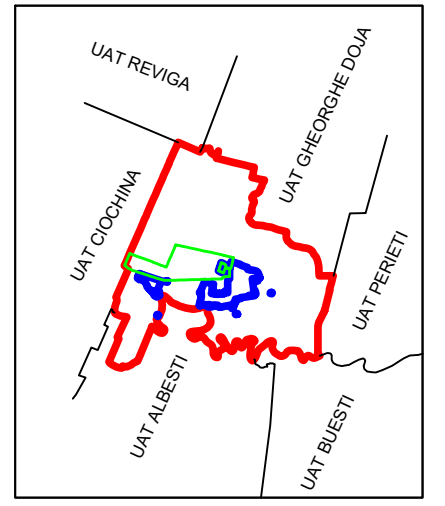

PLAN CADASTRAL
JUDEȚ IALOMITA UAT ANDRASESTI
 Sectorul Cadastral 5
 Spre publicare
 Scara 1:1000
 Sistem de proiectie "STEREO 70"
 - Plansa 1 -

SCHITA DE RACORDARE A PLANSELOR

SCHITA DISPUNERII SECTORULUI CADASTRAL

LEGENDA

	Limită IMOBIL
	Limită CONSTRUCTIE
	Limită SECTOR
	Limită UAT
	Limită INTRAVILAN
	Limită TARLA
	Număr SECTOR
489	ID IMOBIL
T1	Număr TARLA
DE 7	Toponimie
23	Numar postal