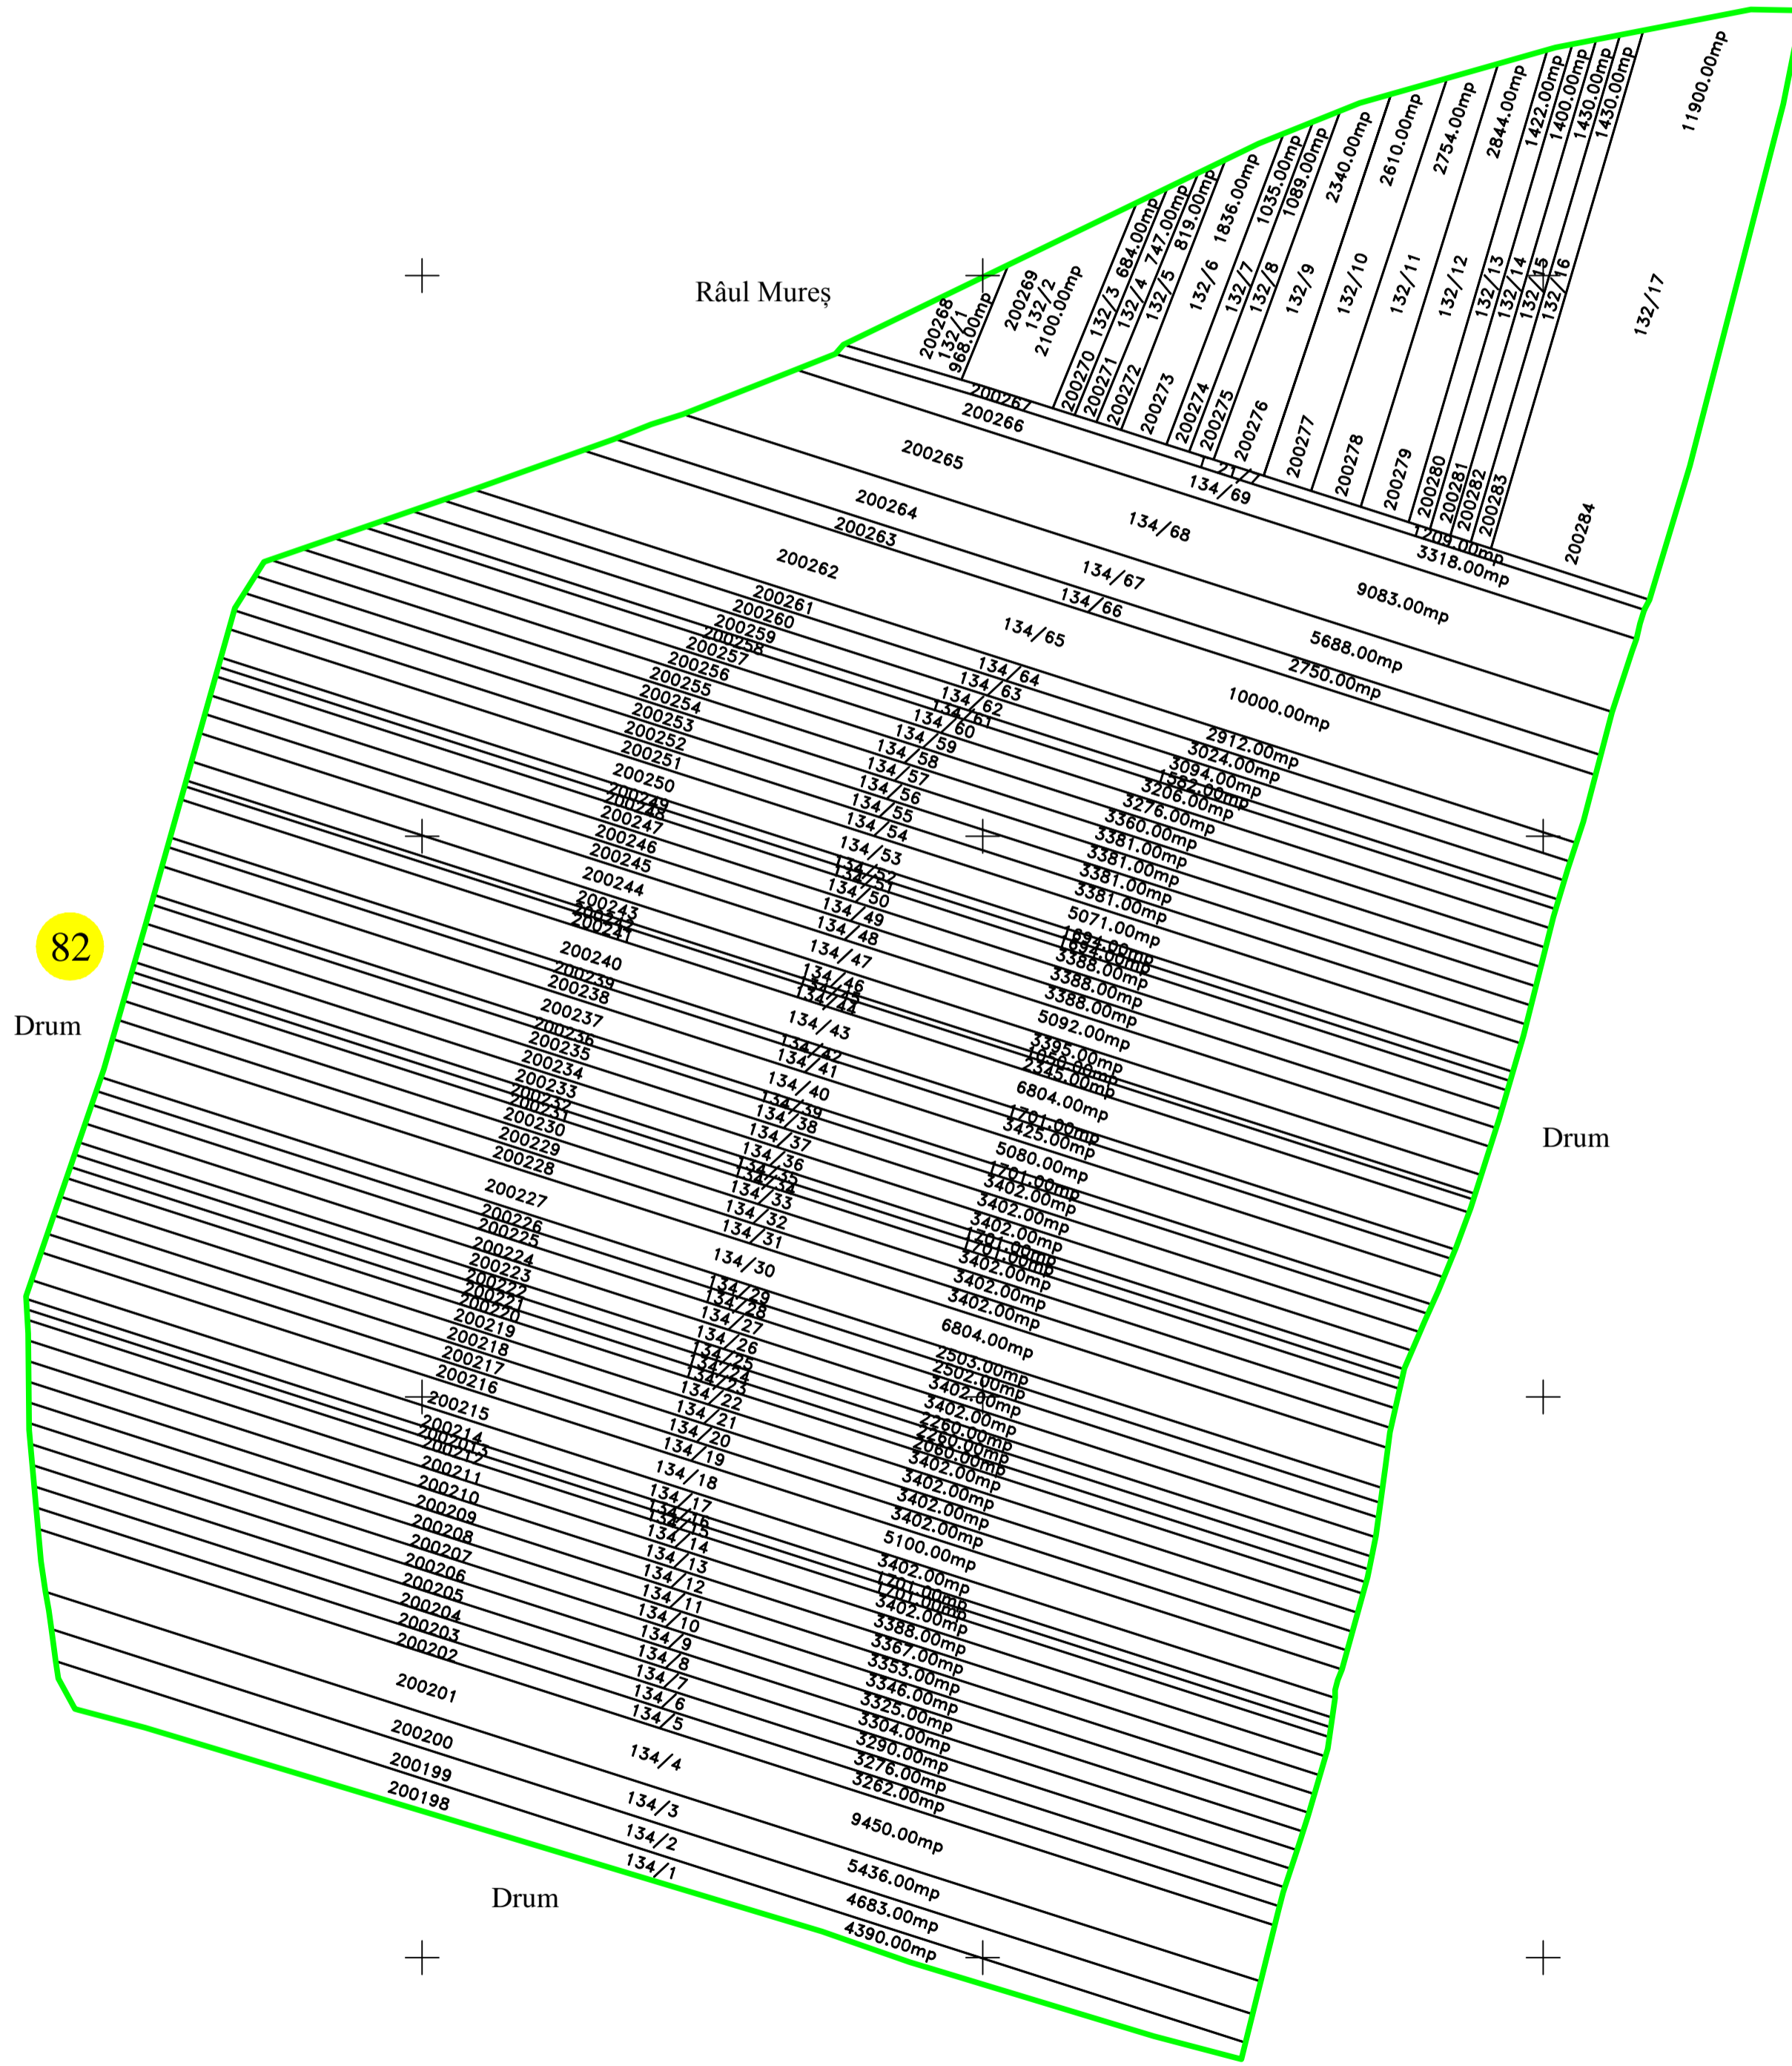

PLAN CADASTRAL
 UAT: ZAM
 JUD: HUNEDOARA
 Scara 1:2000
 Sistem de proiectie: Stereo '70

LEGENDA

82 nr. sector cadastral

— limita sector cadastral

— limita imobil

Executant : TOPO K TEAM PROIECT SRL

Semnatura:
 Data: 01.2022