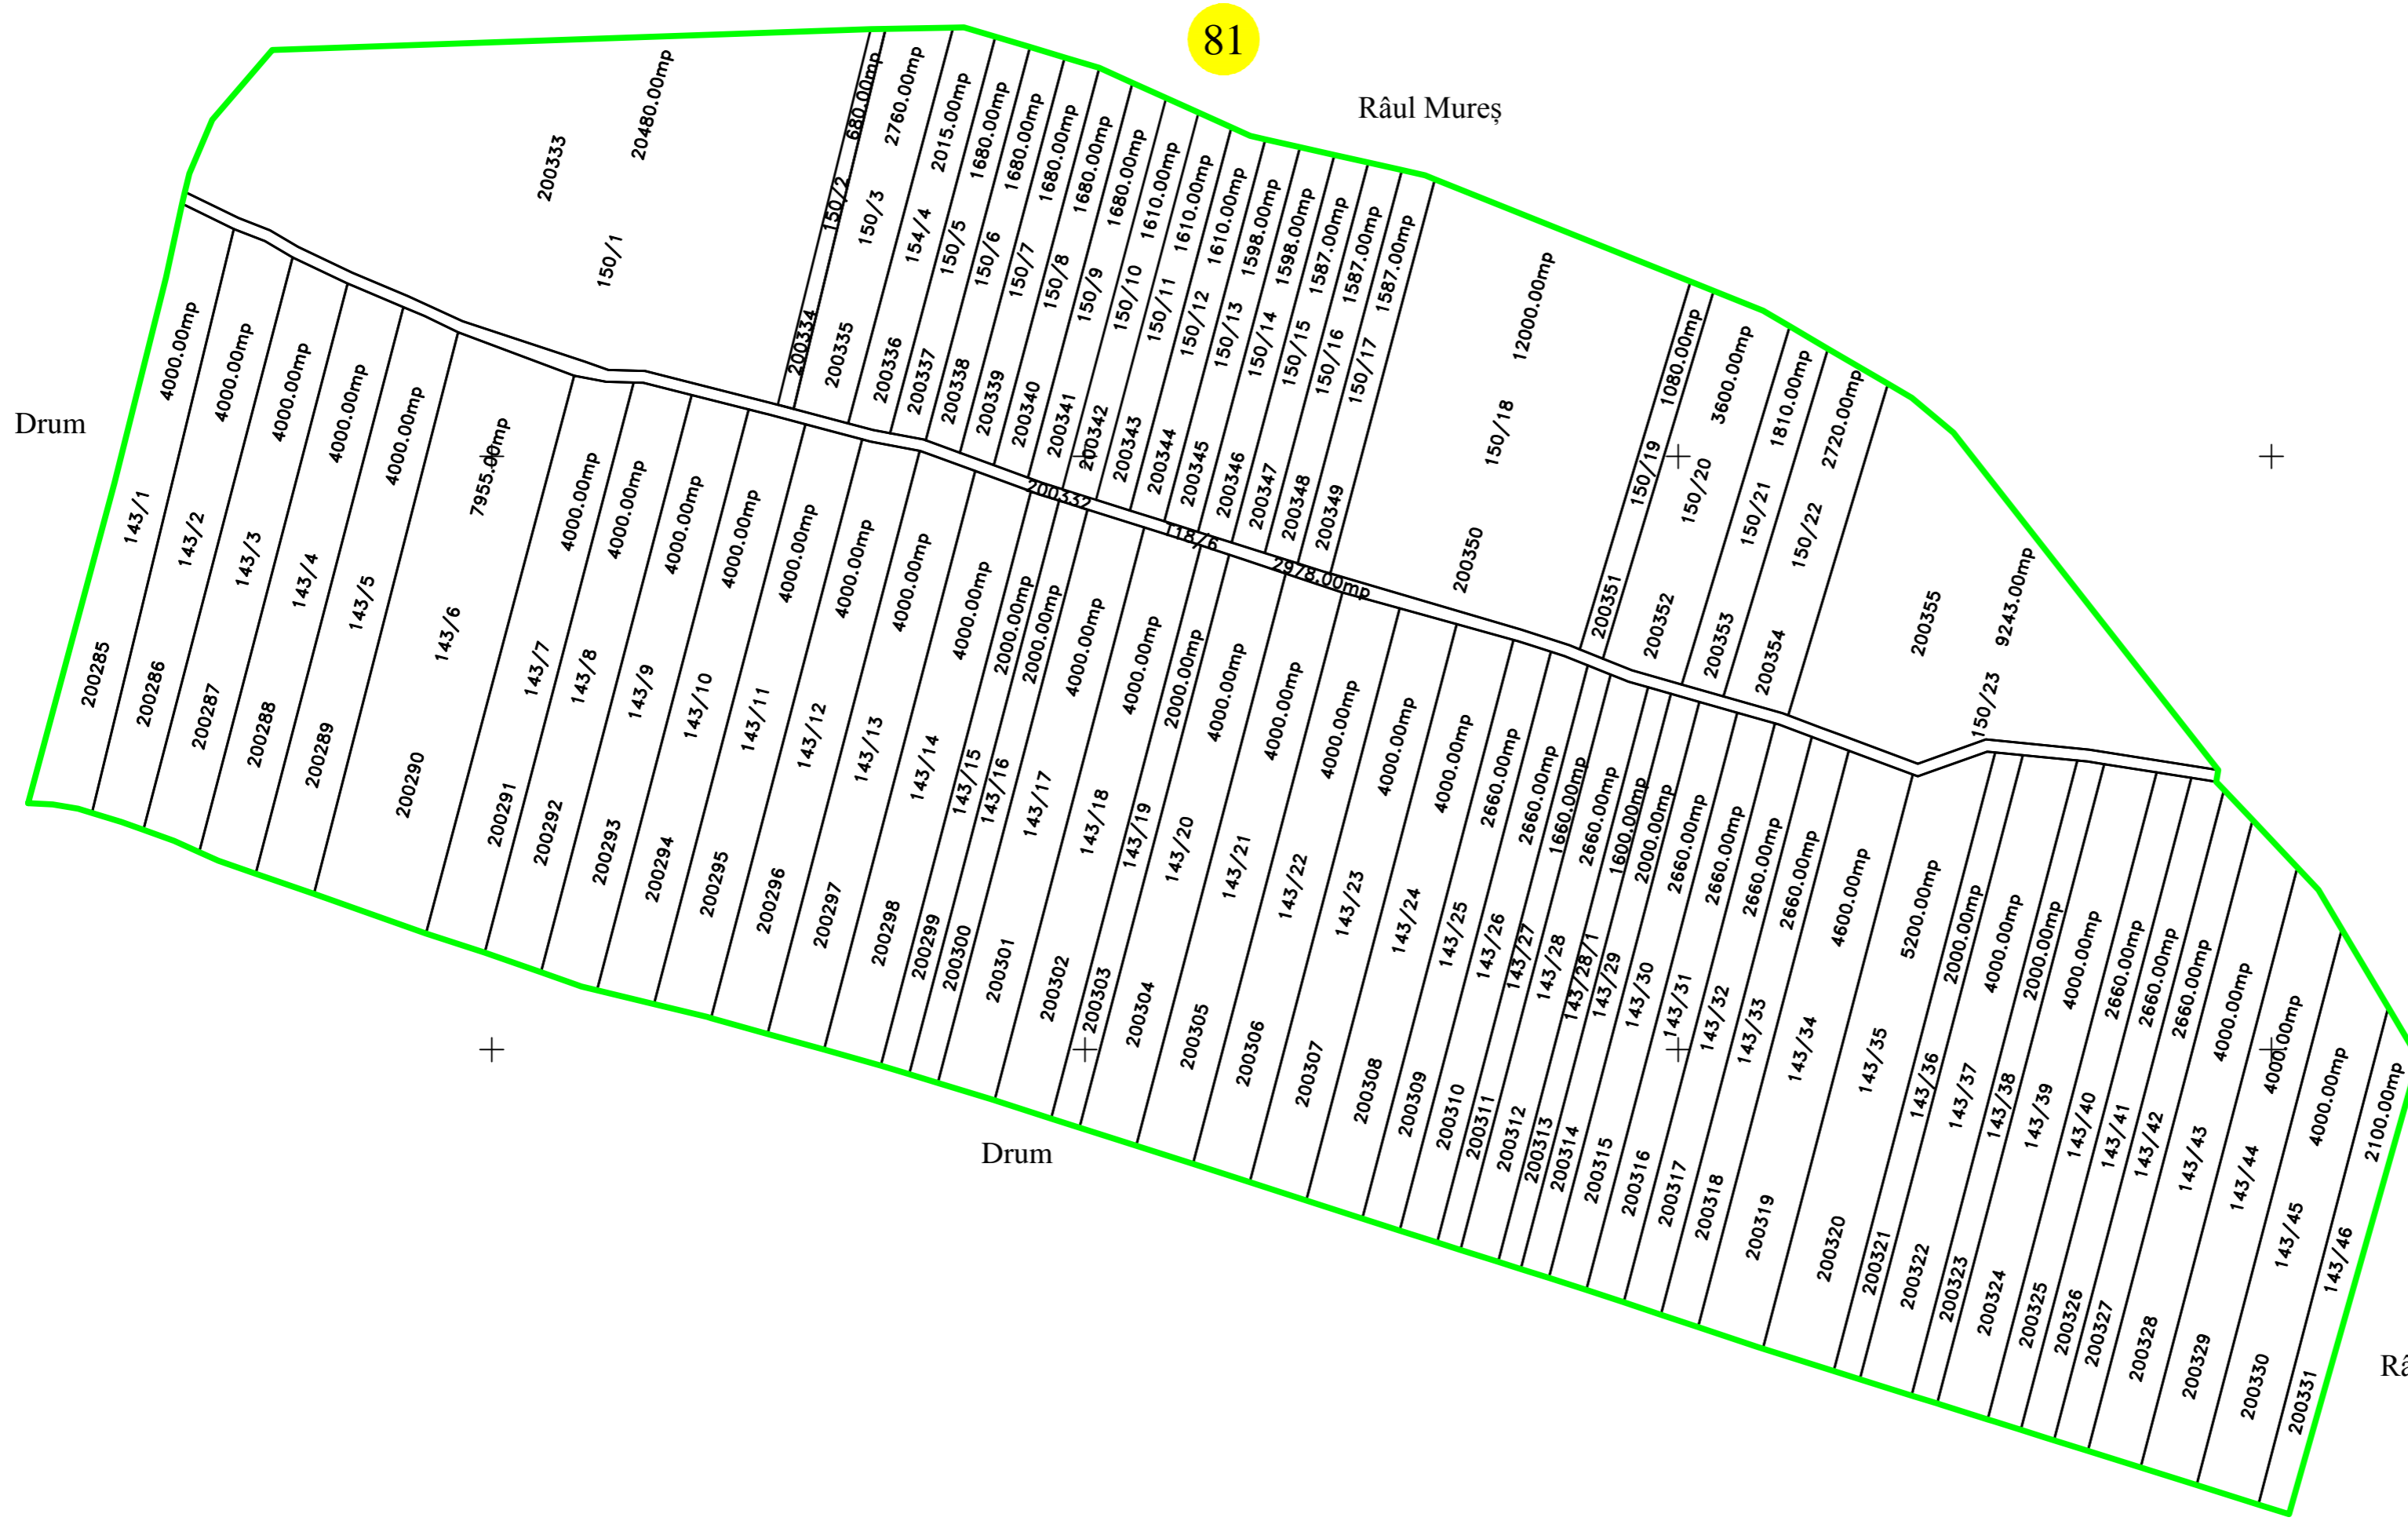

**PLAN CADASTRAL**  
**UAT: ZAM**  
**JUD: HUNEDOARA**  
 Scara 1:2000  
 Sistem de proiectie: Stereo '70

**81** LEGENDA  
 nr. sector cadastral  
 — limita sector cadastral  
 — limita imobil

**Executant : TOPO K TEAM PROIECT SRL**

Semnatura:

Data: 01.2022