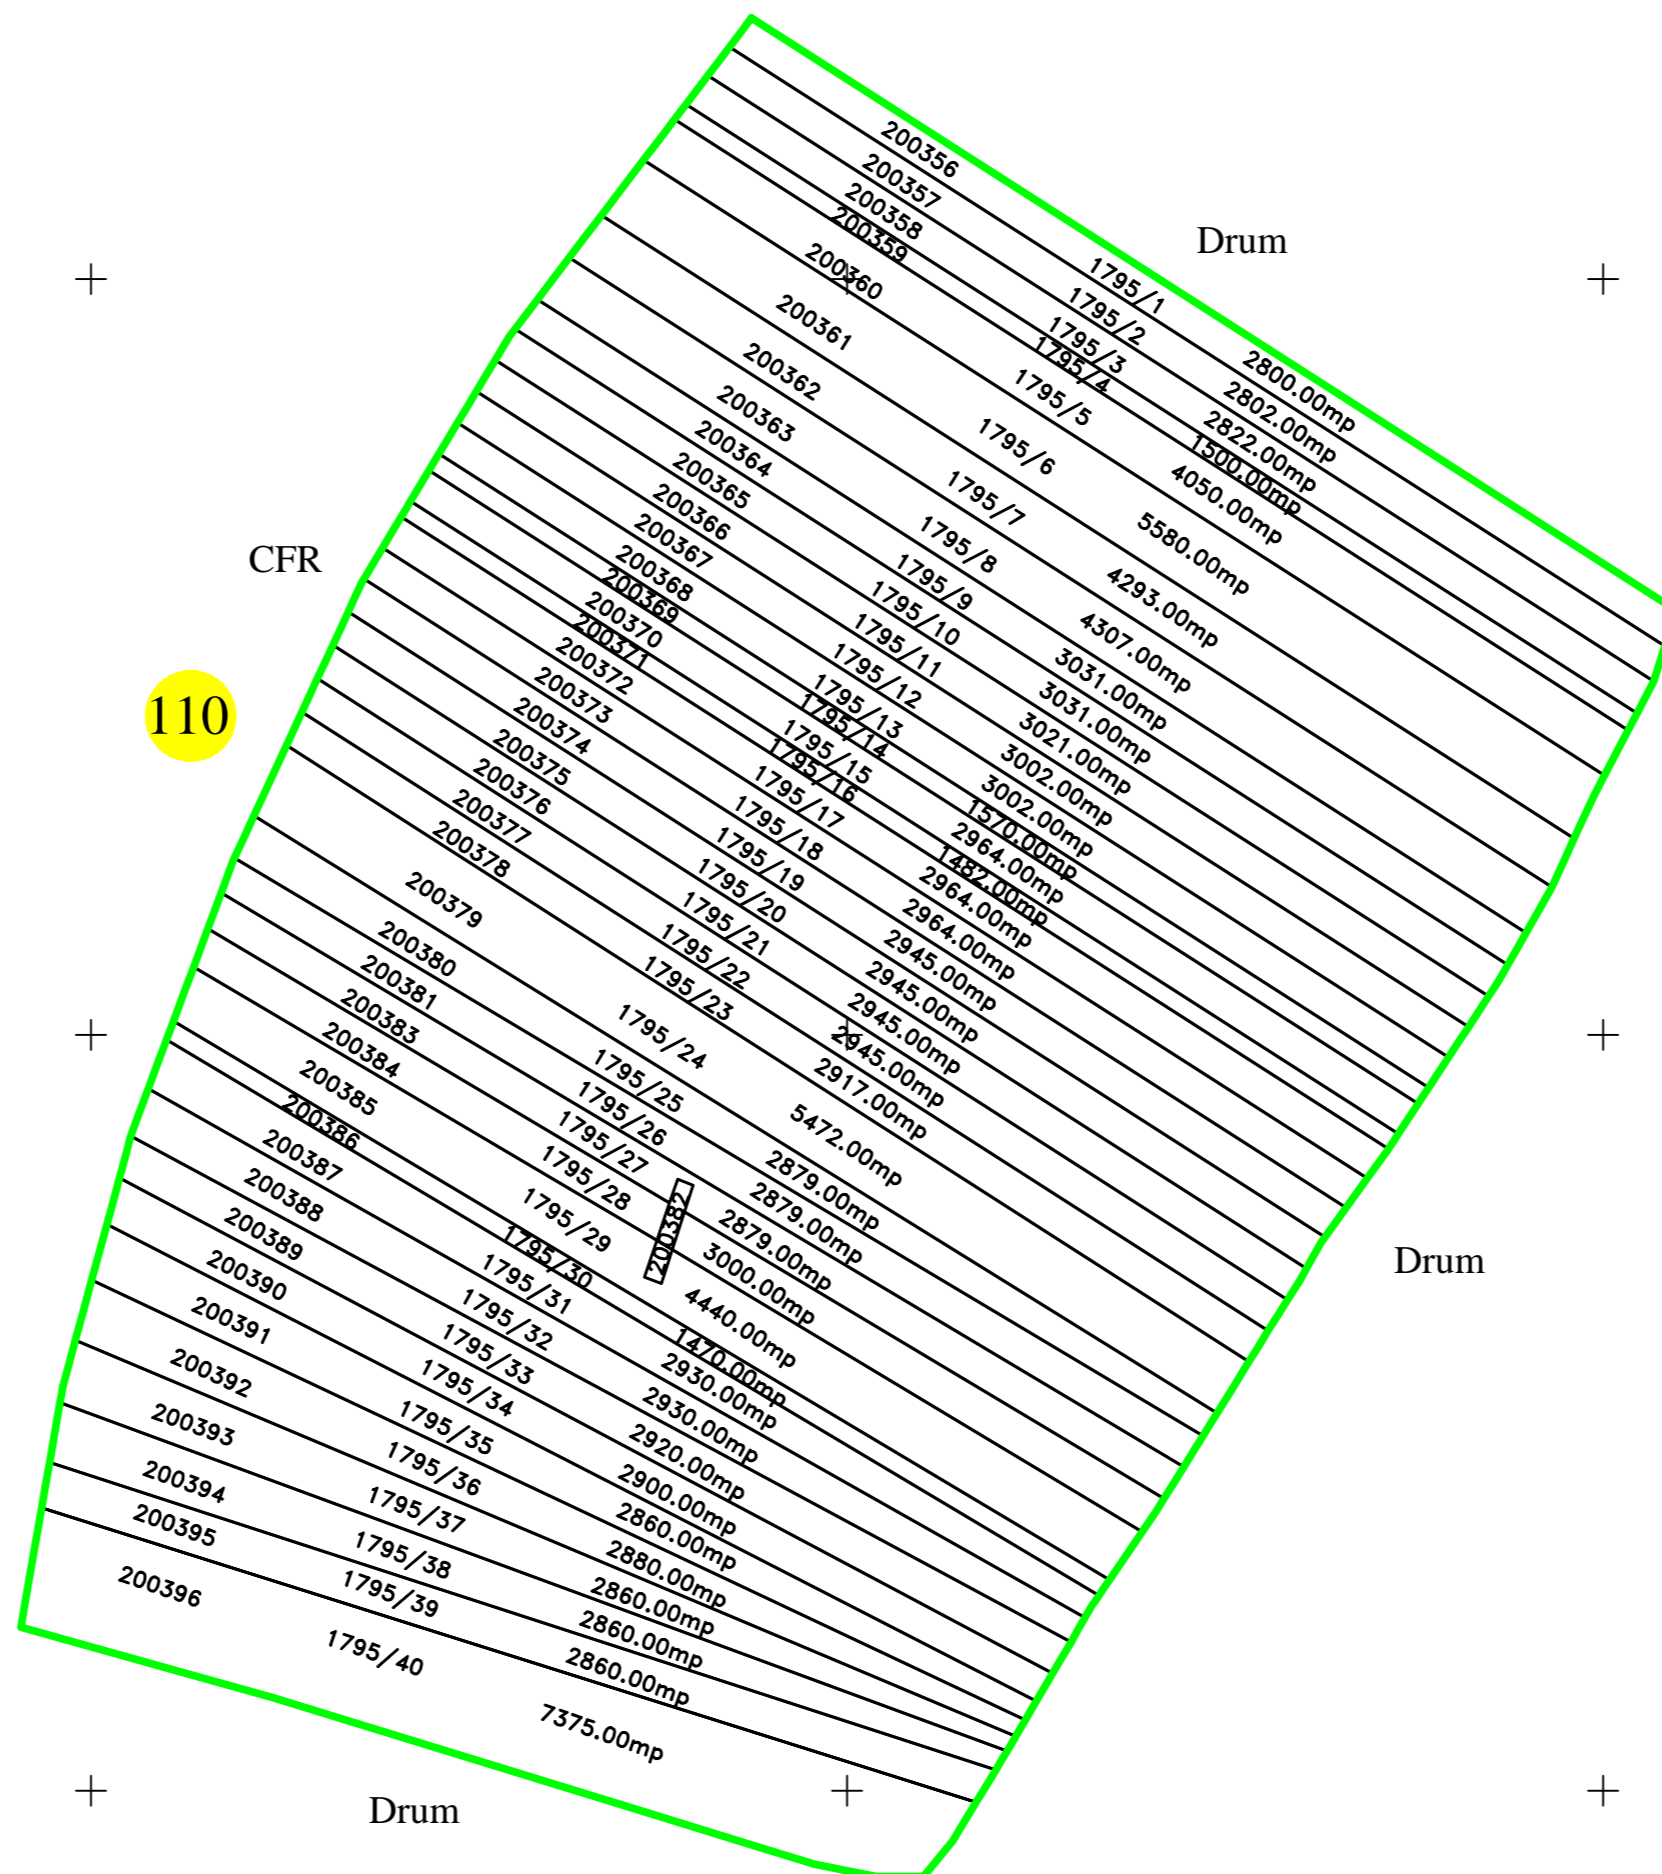

PLAN CADASTRAL
UAT: ZAM
JUD: HUNEDOARA
 Scara 1:2000
 Sistem de proiectie: Stereo '70

LEGENDA

- 110 nr. sector cadastral
- limita sector cadastral
- limita imobil

Executant : TOPO K TEAM PROIECT SRL
 Semnatura:
 Data: 01.2022