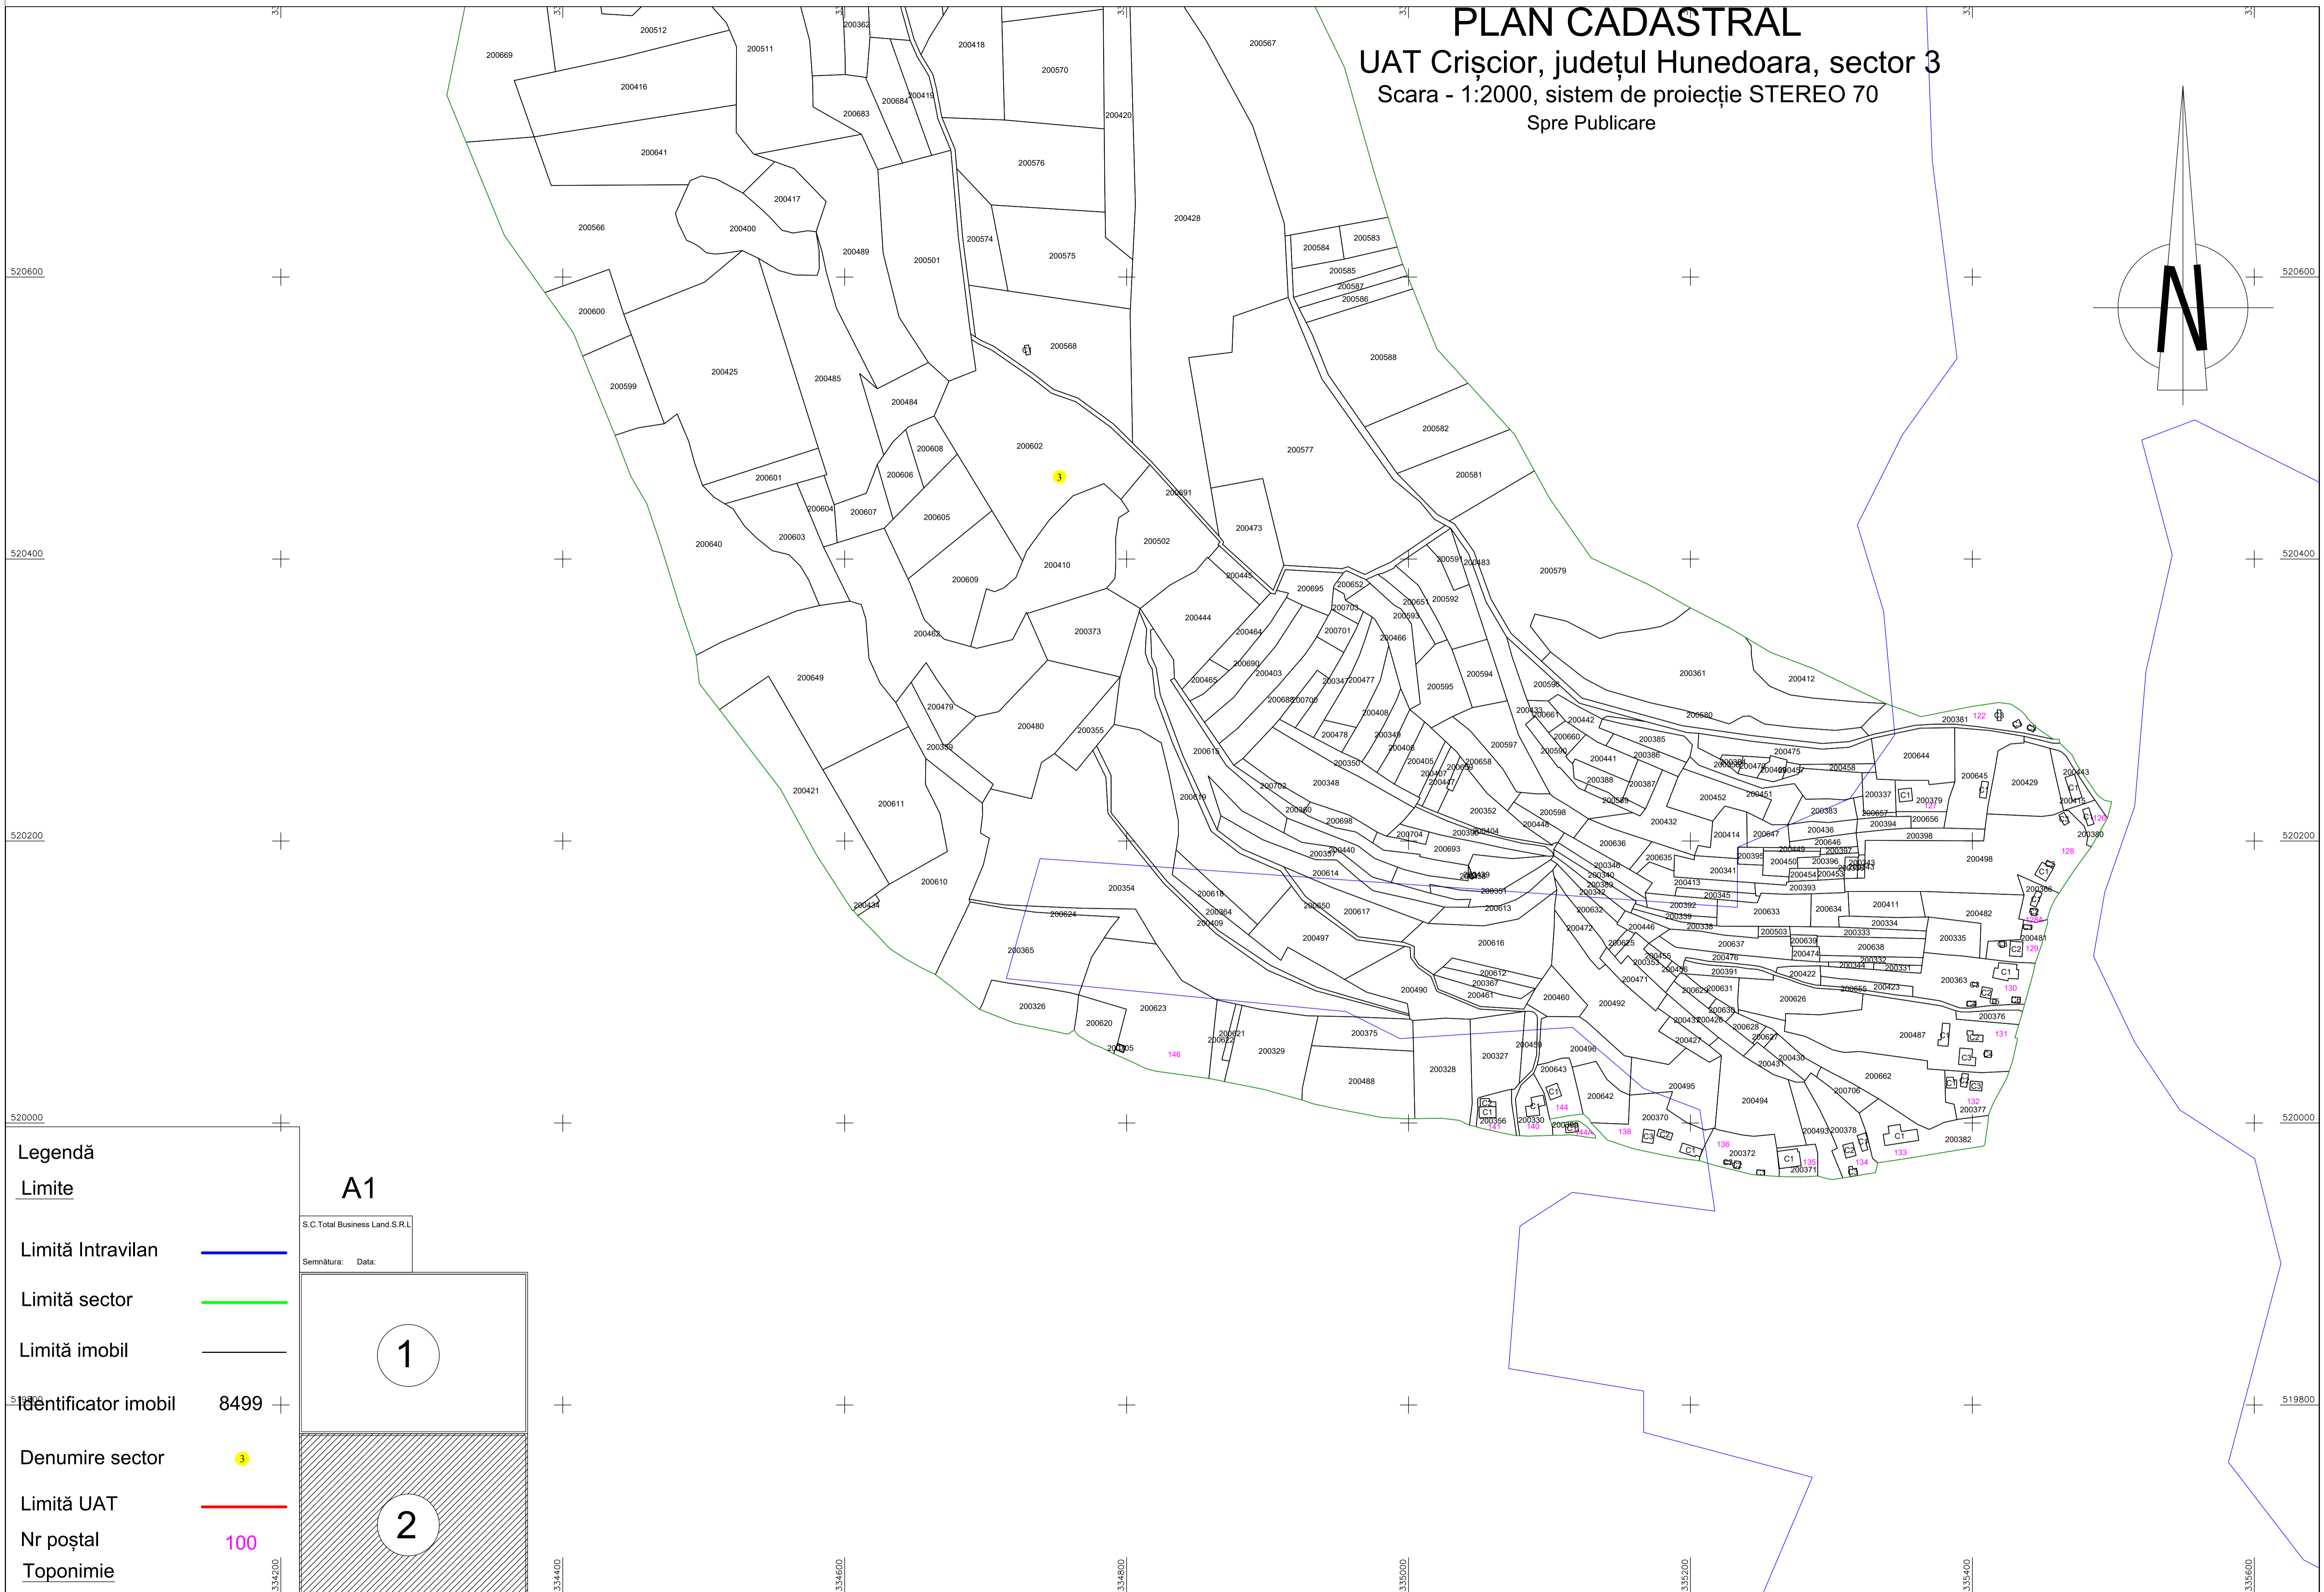

# PLAN CADASTRAL

## UAT Crișcior, județul Hunedoara, sector 3

Scara - 1:2000, sistem de proiecție STEREO 70  
Spre Publicare

**Legendă**

Limite	
Limită Intravilan	
Limită sector	
Limită imobil	
Identificator imobil	8499
Denumire sector	3
Limită UAT	
Nr poștal	100
Toponimie	

**A1**

S.C.Total Business Land S.R.L.

Semnătura: \_\_\_\_\_ Data: \_\_\_\_\_

1

2

520600 520400 520200 520000 519800

334200 334400 334600 334800 335000 335200 335400 335600