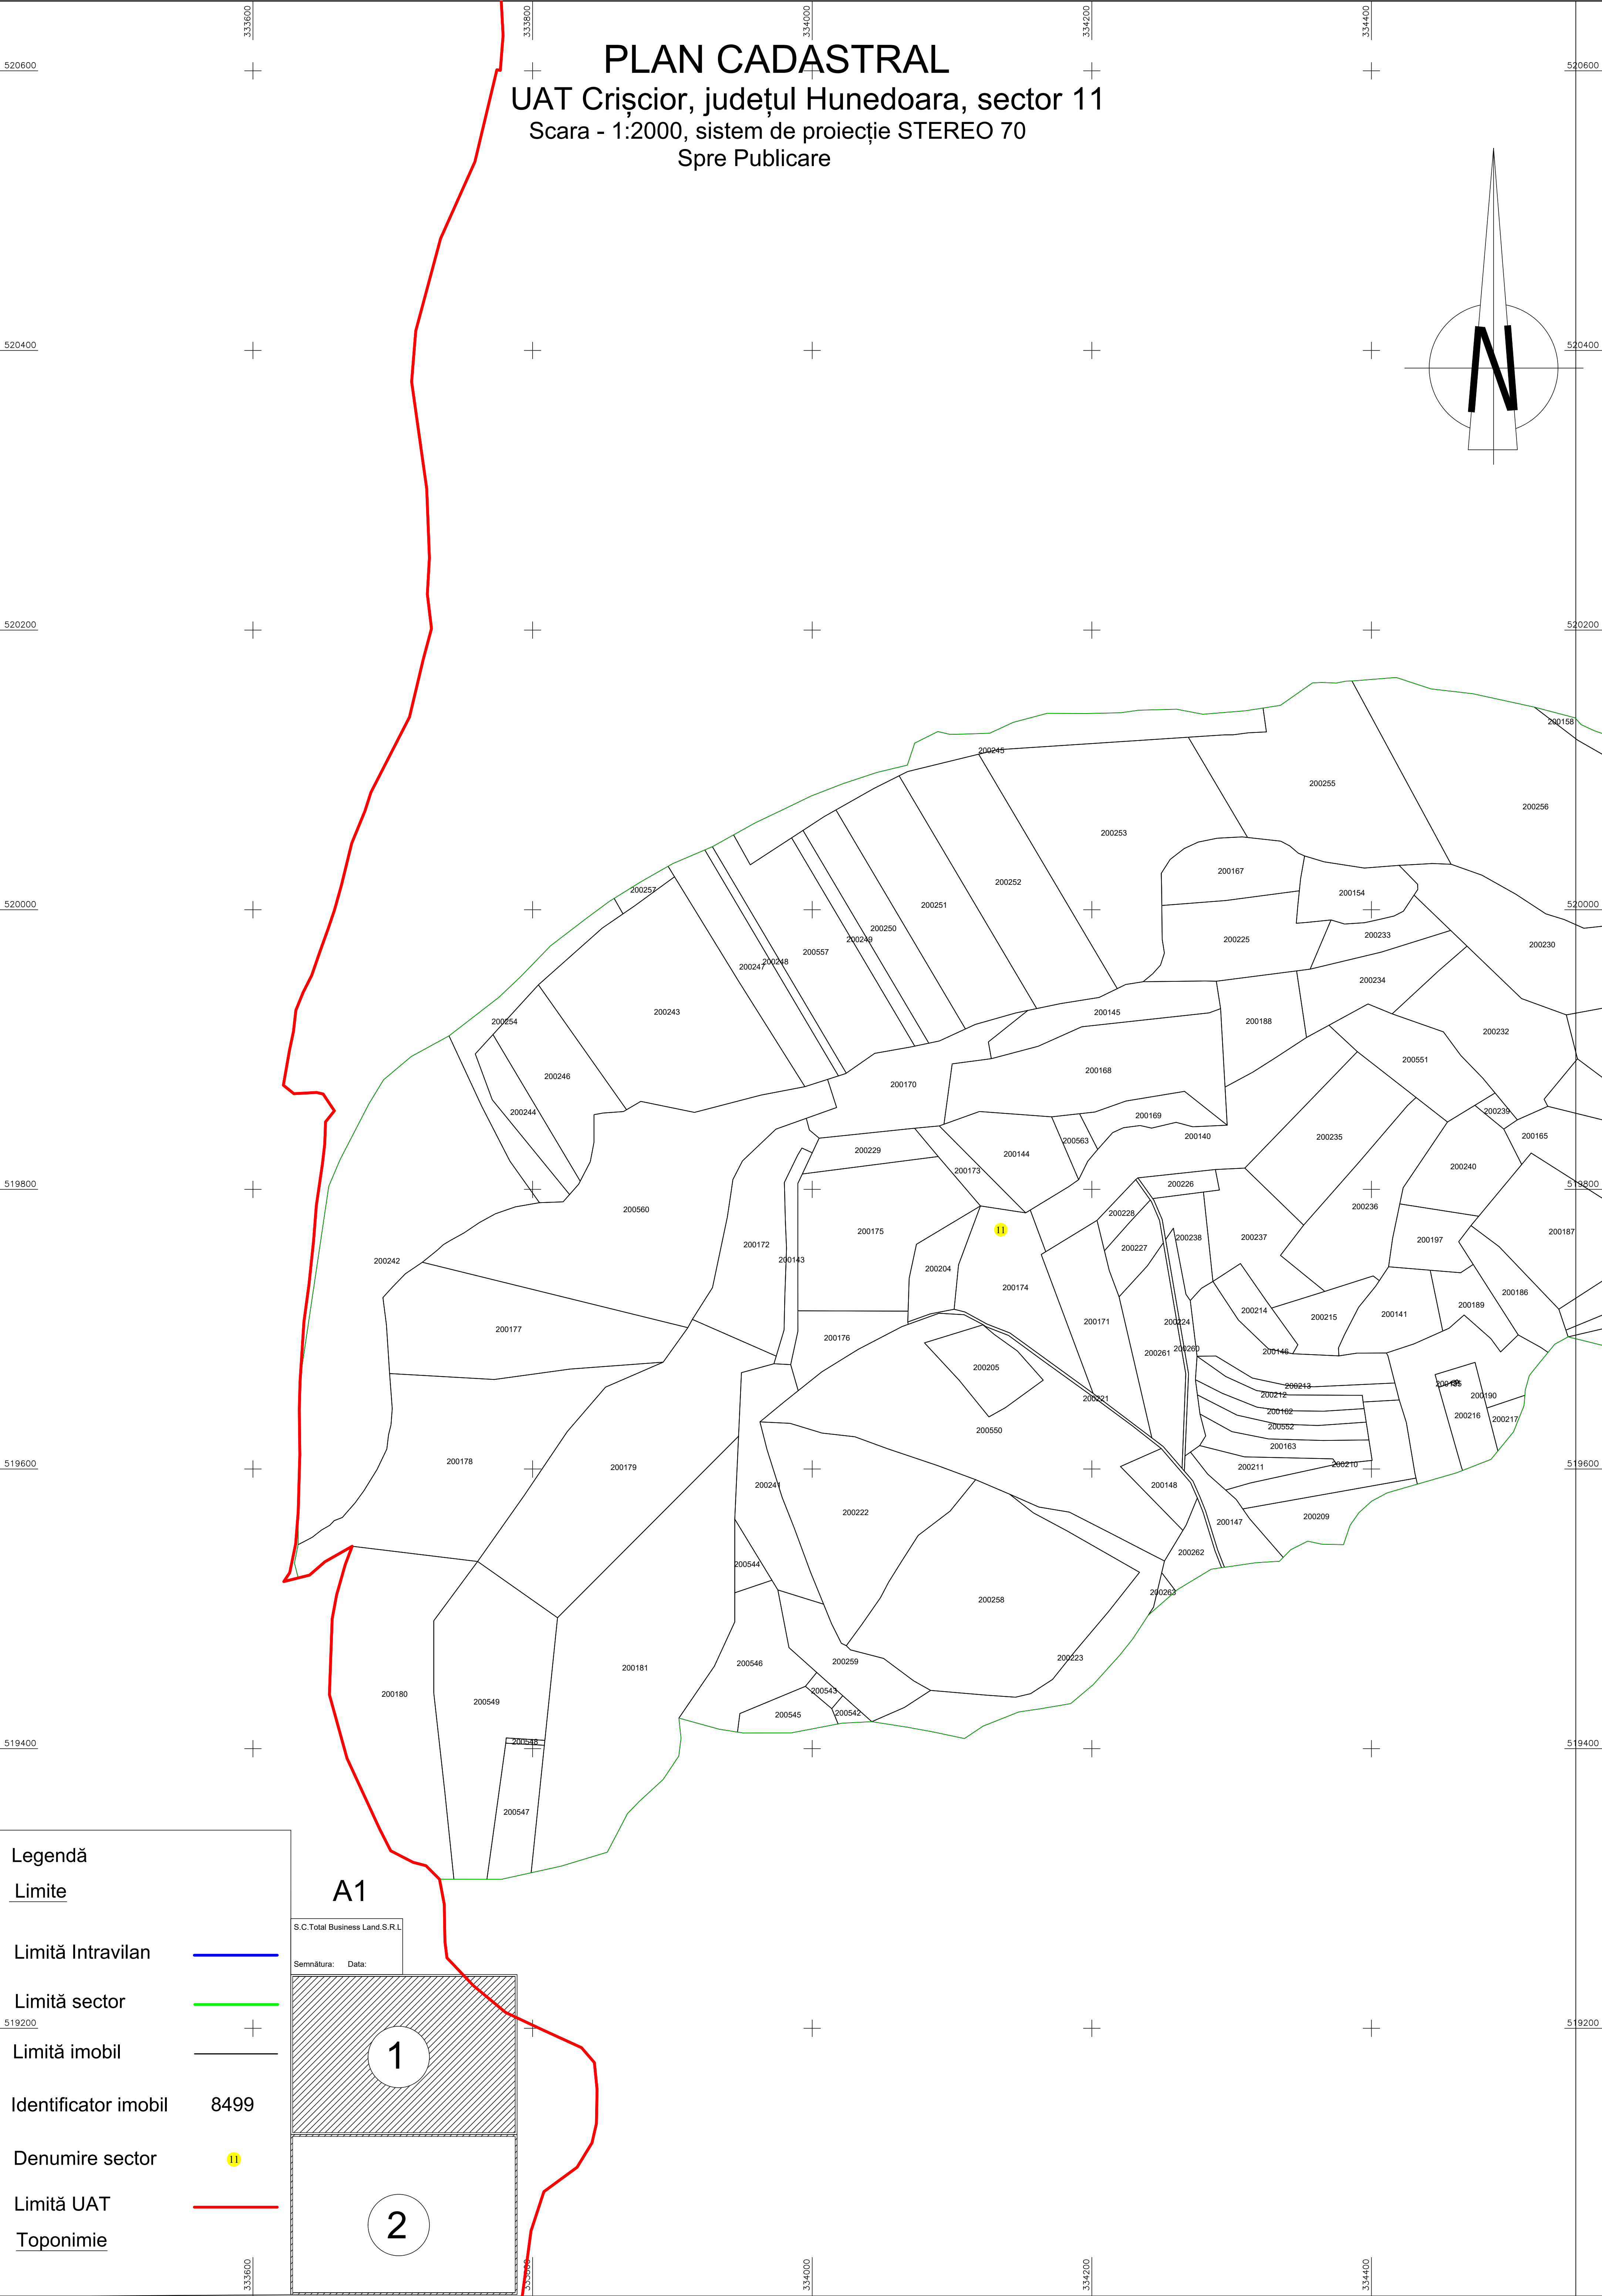

# PLAN CADASTRAL

## UAT Crișcior, județul Hunedoara, sector 11

Scara - 1:2000, sistem de proiecție STEREO 70  
Spre Publicare

### Legendă