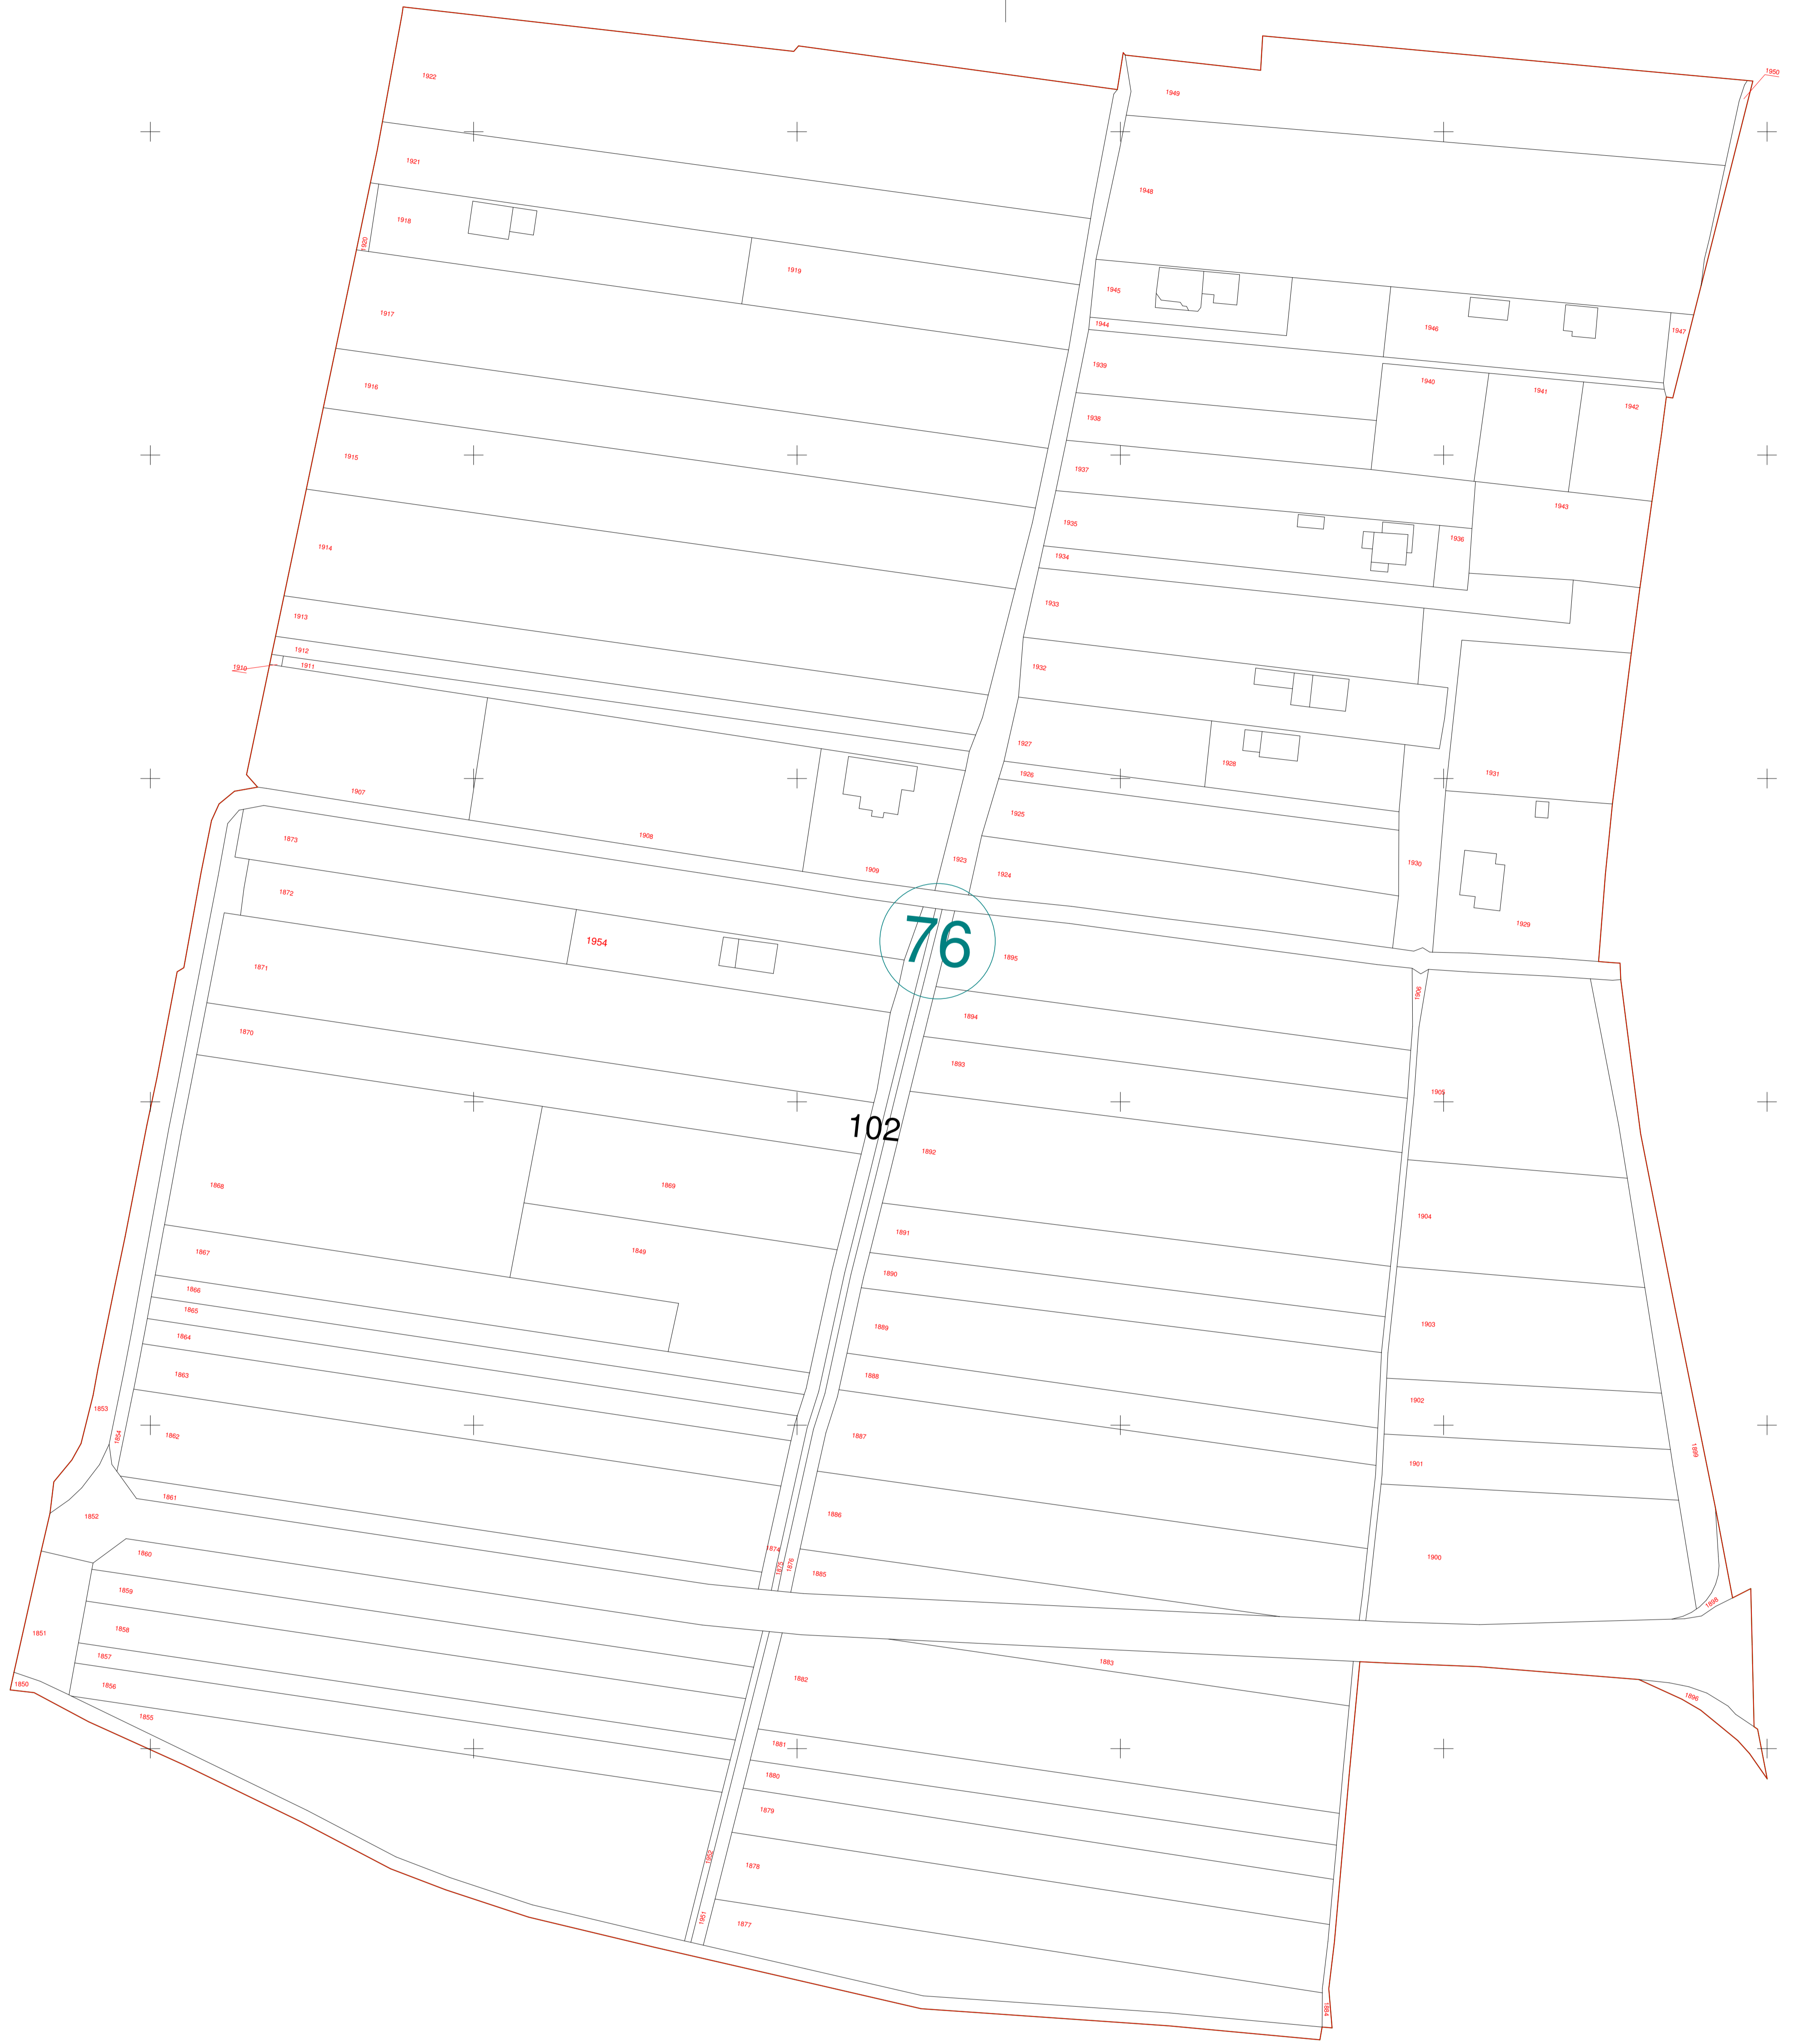

PLAN CADASTRAL
UAT MADARAS, JUDETUL HARGHITA
Sector cadastral nr. 76
Scara 1:1000
Sistem de proiectie: STEREO 70

LEGENDA

76

Limita SECTOR
NR. SECTOR

102

Limita TARLA
NR. TARLA

1800

Limita imobil
ID imobil

DENUMIRE EXECUTANT:
HAJDU GERGELY SZABOLCS
Semnatura:

Data intocmirii: 25.07,2024

LIVRARE NR. 1- "COPIE SPRE PUBLICARE"

Schita cu dispunerea sectoarelor cadastrale