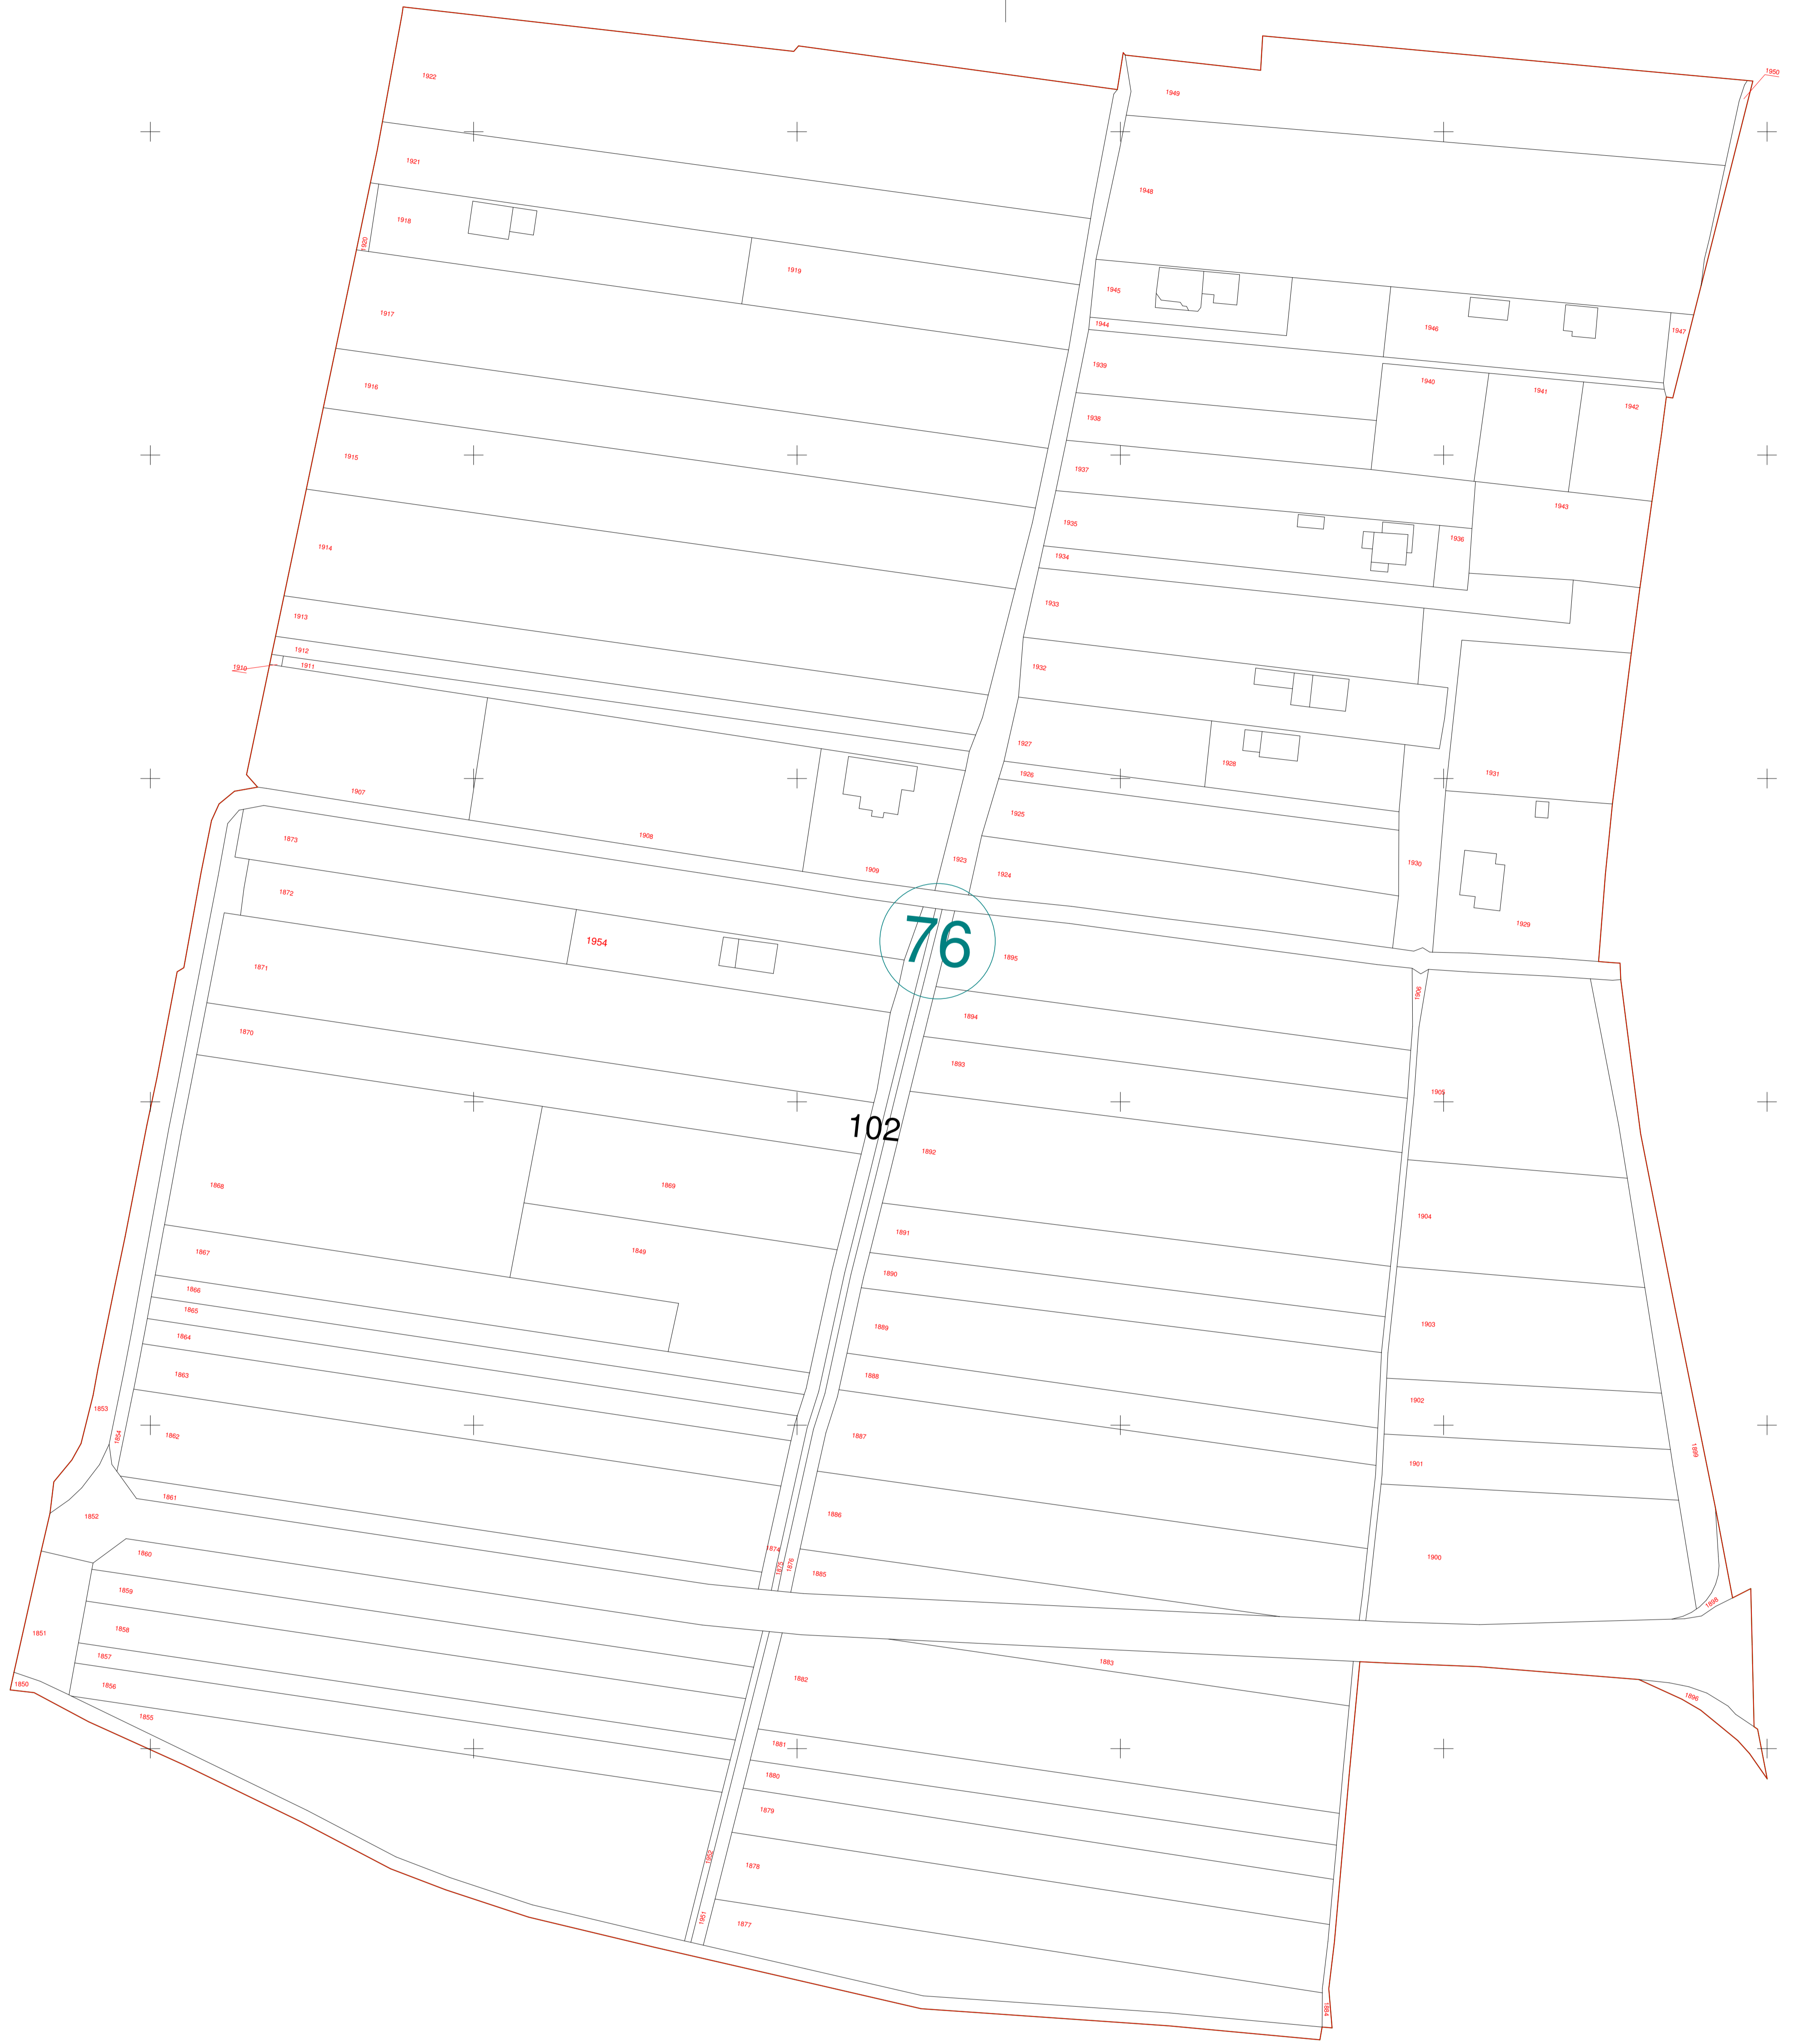

PLAN CADASTRAL  
UAT MADARAS, JUDETUL HARGHITA  
Sector cadastral nr. 76  
Scara 1:1000  
Sistem de proiectie: STEREO 70

LEGENDA

- Limita SECTOR NR. SECTOR
- Limita TARLA
- 102 NR. TARLA
- Limita imobil
- 1800 ID imobil

DENUMIRE EXECUTANT:  
HAJDU GERGELY SZABOLCS  
Semnatura:  
Data intocmirii: 25.07,2024

LIVRARE NR. 1- "COPIE SPRE PUBLICARE"