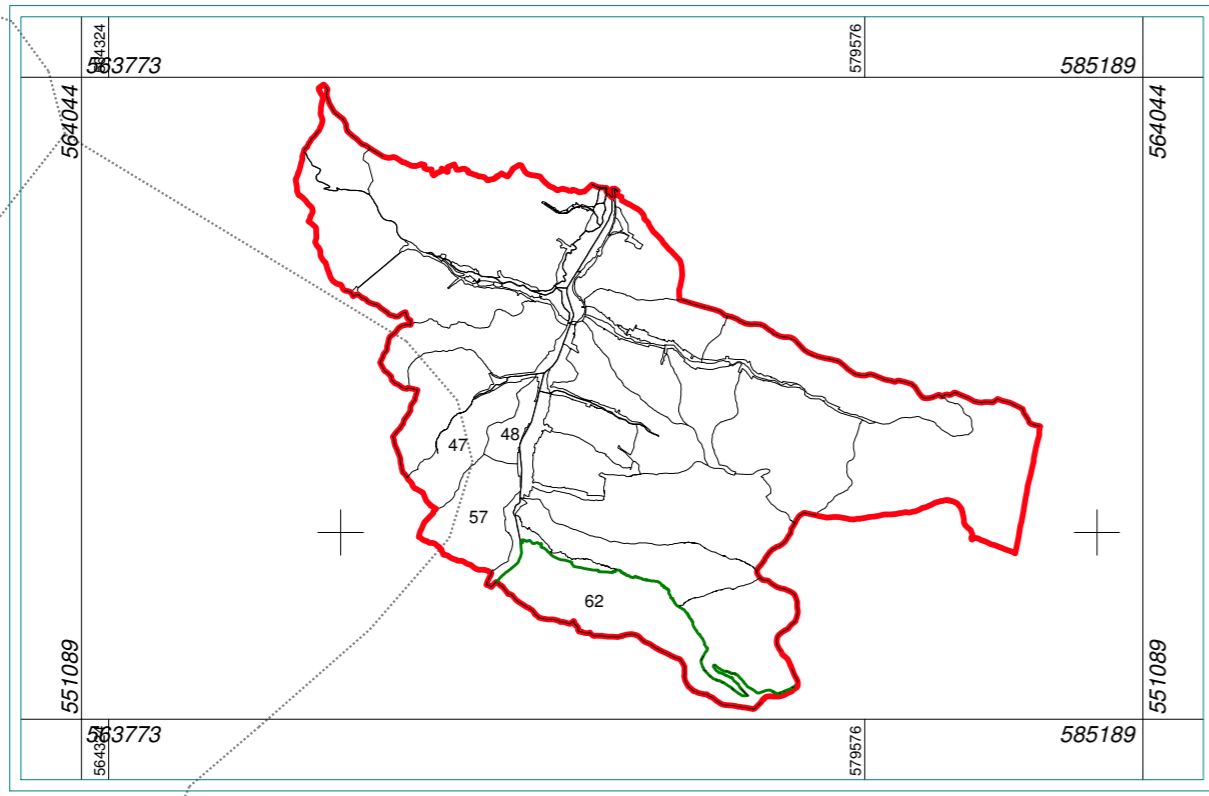

Legendă

-  Limita U.A.T.
-  Limita Sector Cadastral
-  Limita intravilan
-  Limita imobil
-  Drum
-  Calea ferata
-  Parau
-  Constructie
-  Numar sector cadastral
- 5600 - 5793 Identificator imobile

Prestator
SC TOPOLAND SRL
(semnatura si stampila)
AUTORIZARE
Seria RO-B-J, Nr. 2285
TOPOLAND S.R.L.
MÂNĂ
CLASA III
CATEGORIA A

COMUNA LUNCA DE SUS
(semnatura si stampila)

Data: 04.12.2023