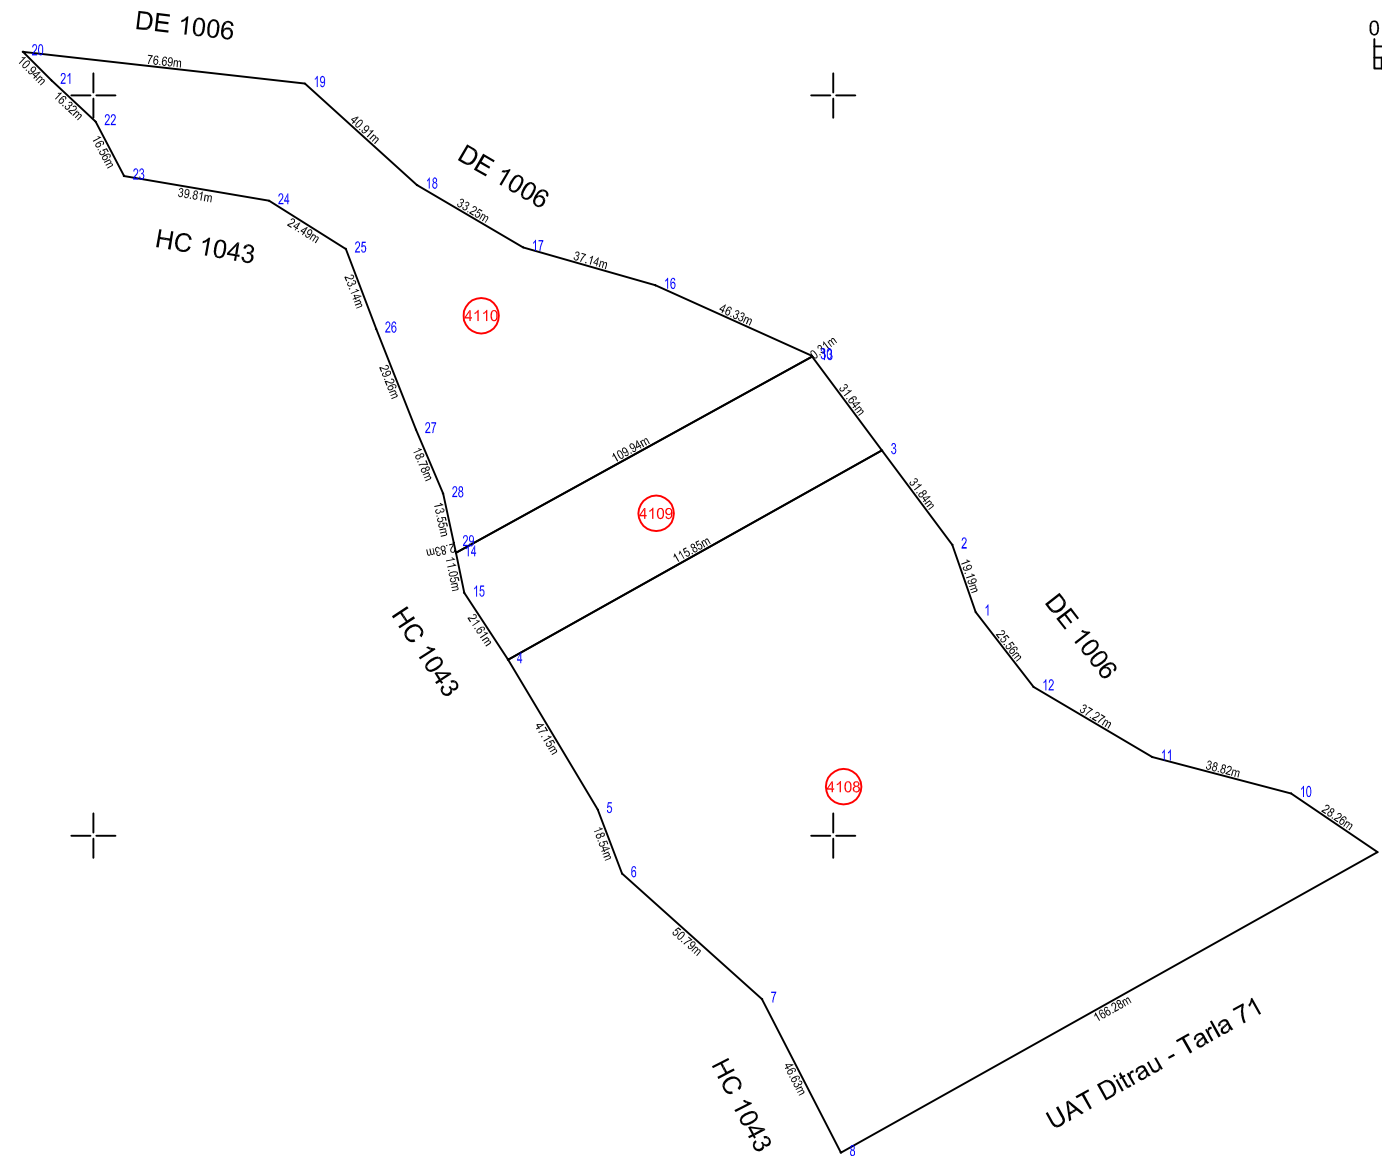

Nr. crt. (ordinea din tarla)	Nr. cadastral atribuit
4108	
4109	
4110	

# PLAN PARCELAR

Scara 1:2000  
Comuna: Ditrău - Judet: Harghita  
Tarla 71 - parțial  
- copie spre publicare -

Se confirmă suprafața din măsurători și introducerea  
imobilului în baza de date grafice.

Semnătura : .....

Data: 11.11.2025

Prezentul plan parcelar valabil doar însoțit de tabelul parcelar pentru publicare