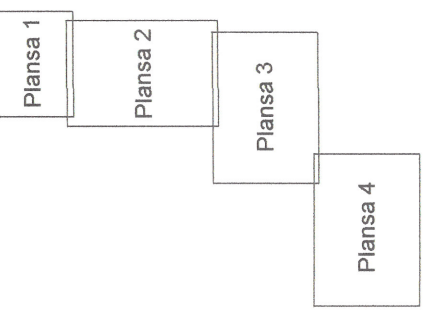

PLAN PARCELAR
UAT Dealu, Judetul Harghita
Taria 82
Scara 1:1000
SISTEM DE PROIECTIE STEREO70
-Cotele sunt publicare-
Planşa nr.3

Vizati:
COMISIA LOCALA DE FOND FUNCJAR
Presedintele Comisiei
KOVACS ARPAD
Data:
Stampila

Se confirma surcrafata din masuratorii si
introducerea imobilelor in baza de date
Semnatura si data:
Stampila OCPI

Executant:
S.C. CONUS-INC-SR.L.
Autorizare: seria RO-B-N
nr. 2653521.03.2024
Data: 26.10.2025

Schema de dispunere a planselor:

Prezentul plan parcelar este valabil dupa obtinerea etichetei de la felia parcelar