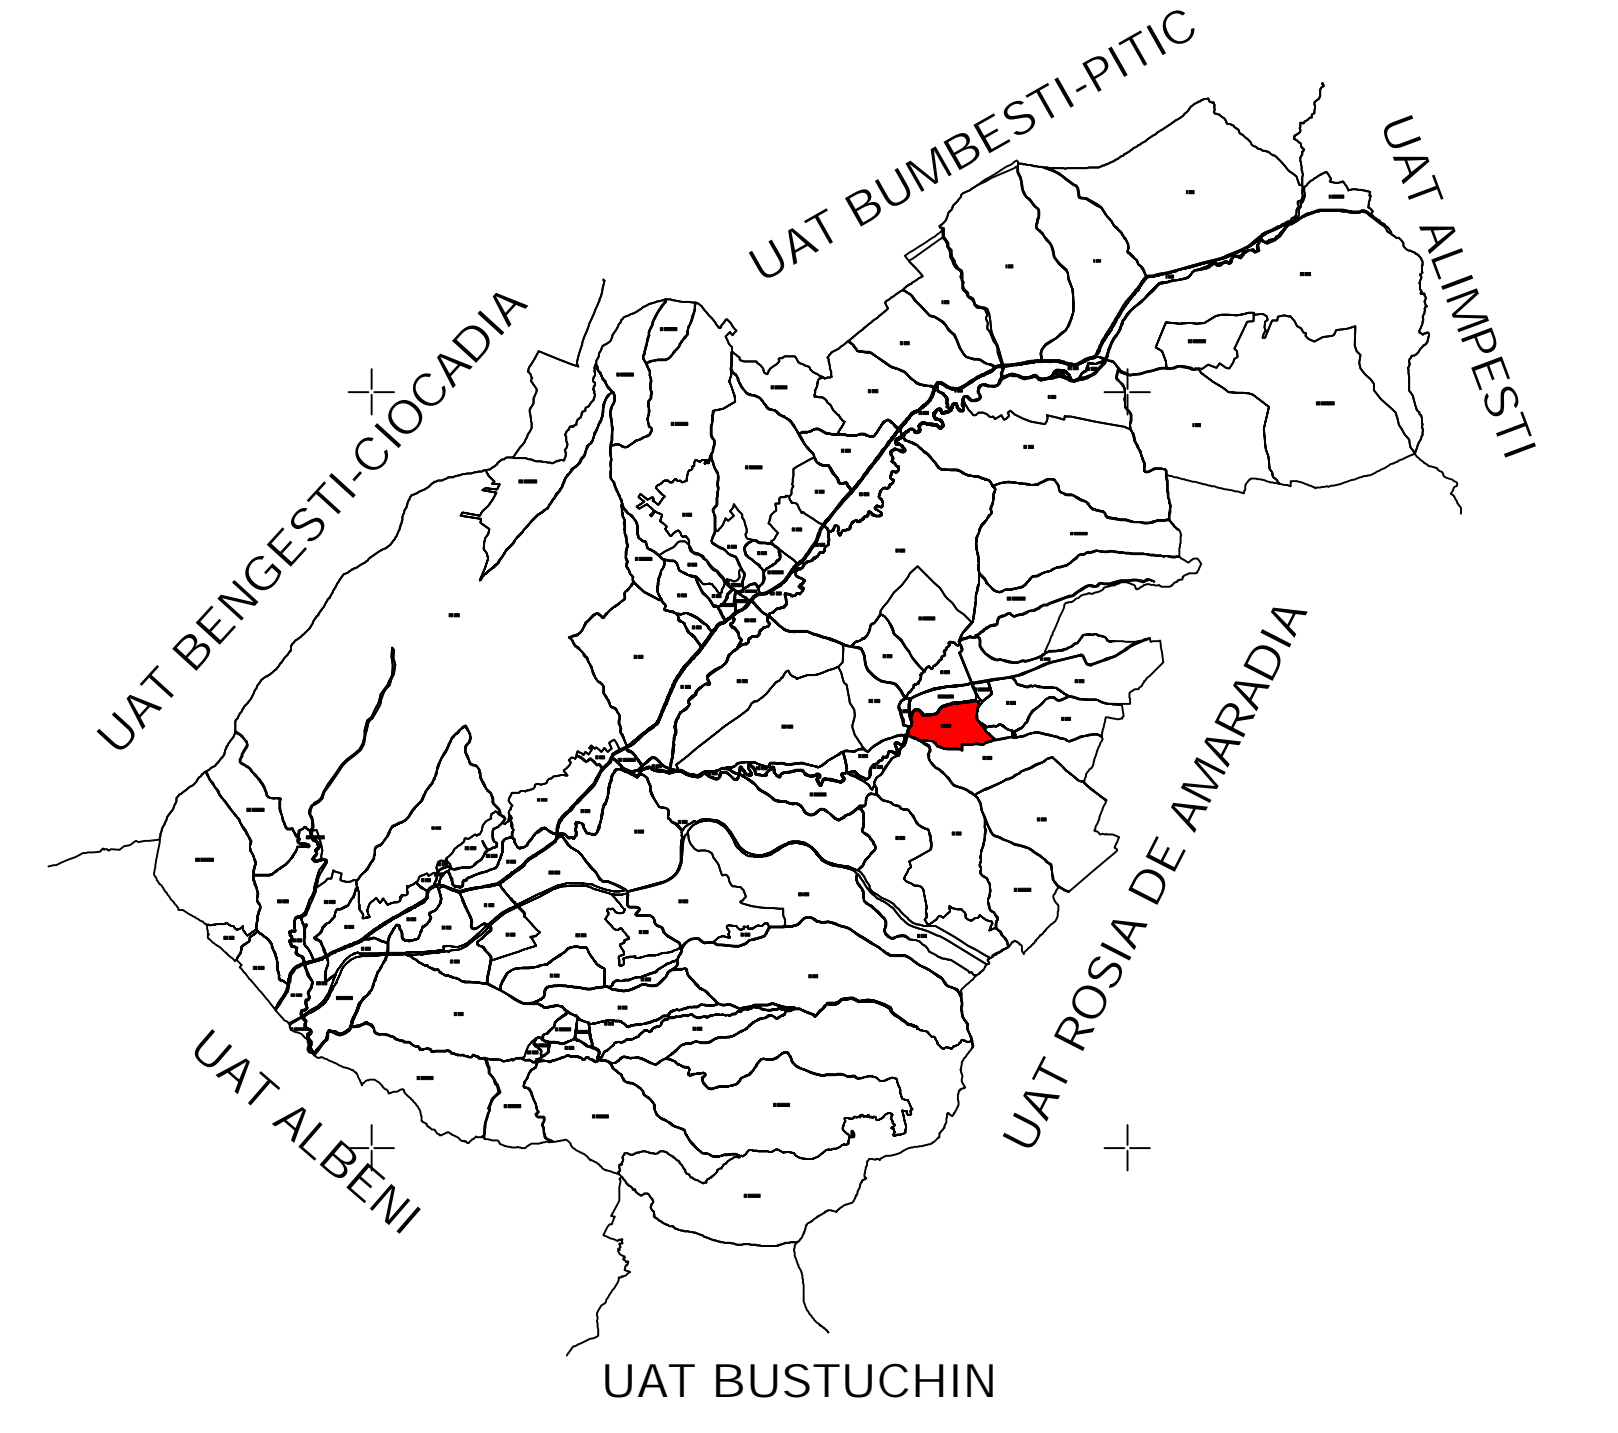

PLAN CADASTRAL  
 UAT Prigoria, Judetul Gorj  
 Sector cadastral nr. 60  
 Scara 1:1000  
 Sistem de proiectie STEREO 70

LEGENDA

	Limita UAT
	Limita sector cadastral
	Limita tarla
	Limita PUG
	Numar sector cadastral
	Numar tarla
	UAT LICURICI Vecini
	3 ID Imobile
	Limita Imobile
	Limita constructii
	CI Identificator constructii

Scara = 1:2000  
 1 cm pe plan = 20 m pe teren

S.C. TOPOMEDCRIS SRL		COMUNA PRIGORIA	
Proiectat	ing. Mediantu Mircea Adrian	Scara	1:1000
Masurat	SC TOPOMEDCRIS SRL	Lucrari de inregistrare sistematica a imobilelor in Sistemul Integrat de Cadastru si Carte funciara UAT Prigoria - Sector 60	
Calculat	ing. Mediantu Mircea Adrian	Data	MAI 2024
Editat	ing. Mediantu Mircea Adrian		
Aprobat	ing. Mediantu Mircea Adrian		