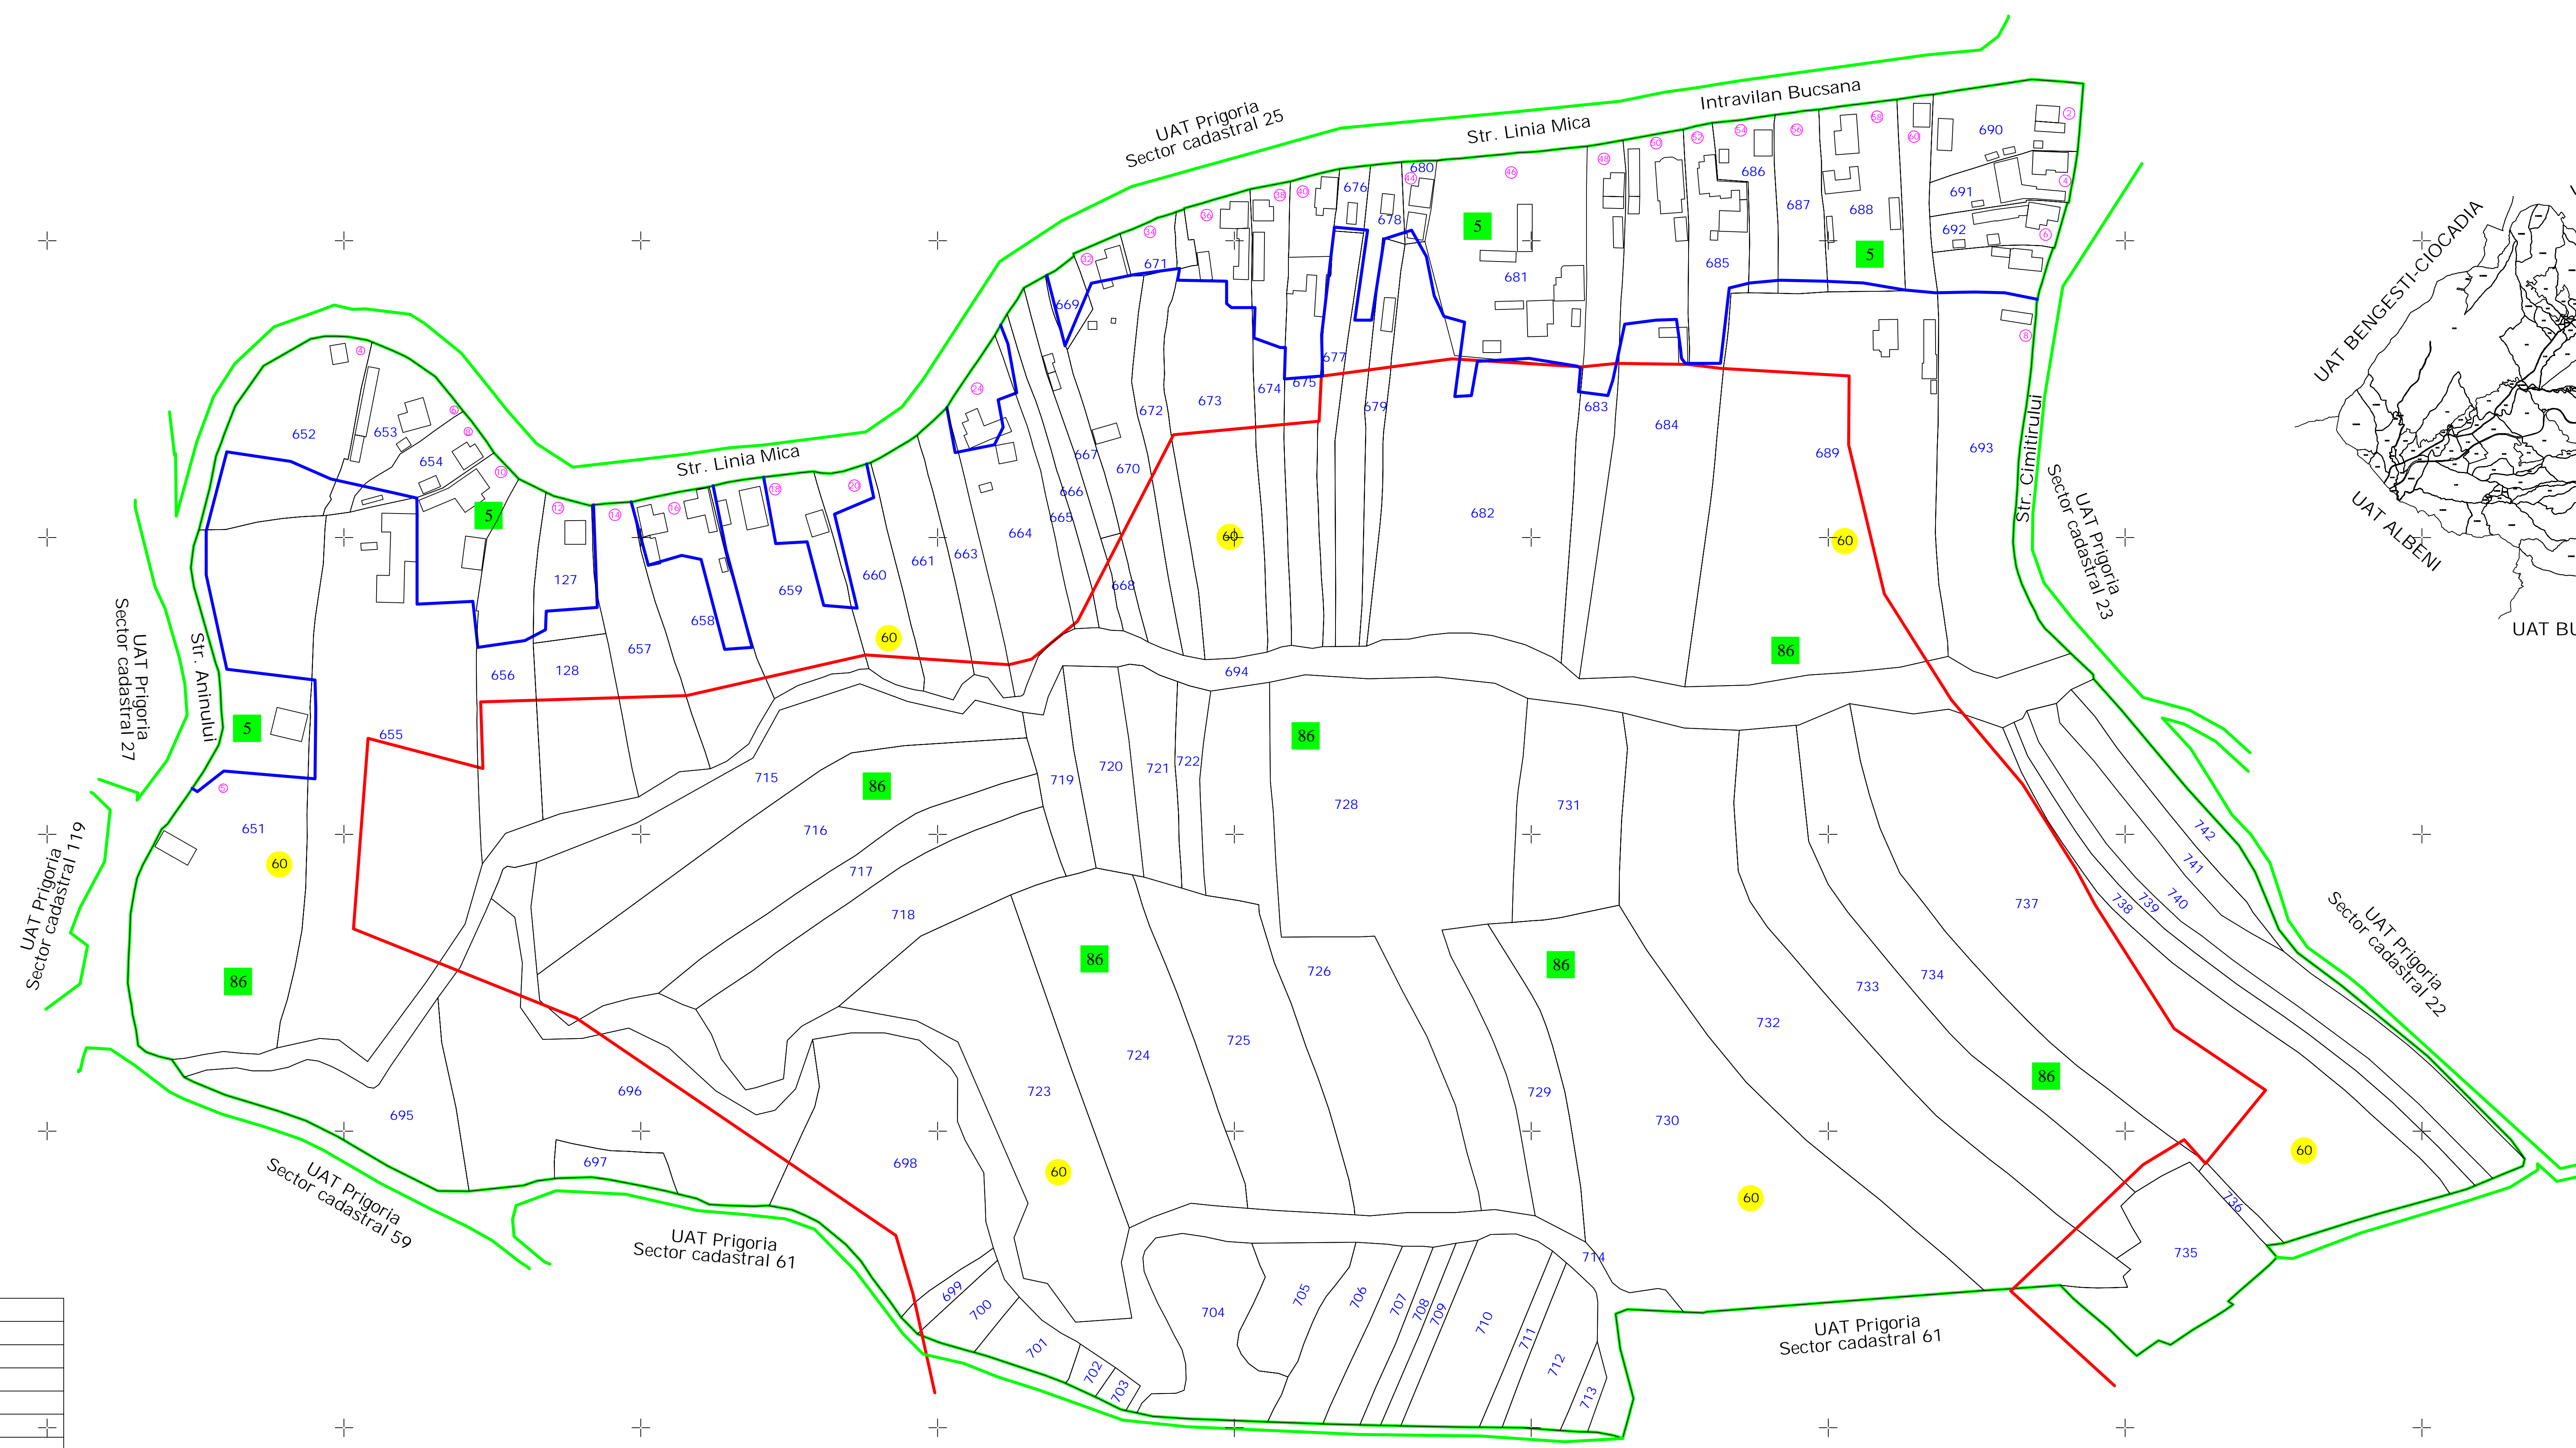

PLAN CADASTRAL  
 UAT Prigoria, Judetul Gorj  
 Sector cadastral nr. 60  
 Scara 1:1000  
 Sistem de proiectie STEREO 70

LEGENDA

	Limita UAT
	Limita sector cadastral
	Limita tarla
	Limita PUG
	Numar sector cadastral
	Numar tarla
	UAT LICURICI Vecini
	3 ID Imobile
	Limita Imobile
	Limita constructii
	CI Identificator constructii

Scara = 1:2000  
 1 cm pe plan = 20 m pe teren

S.C. TOPOMEDCRIS SRL		COMUNA PRIGORIA	
Proiectat	ing. Mediantu Mircea Adrian	Scara	1:1000
Masurat	SC TOPOMEDCRIS SRL	Lucrari de inregistrare sistematica a imobilelor in Sistemul Integrat de Cadastru si Carte funciara UAT Prigoria - Sector 60	
Calculat	ing. Mediantu Mircea Adrian	Data	MAI 2024
Editat	ing. Mediantu Mircea Adrian		
Aprobat	ing. Mediantu Mircea Adrian		