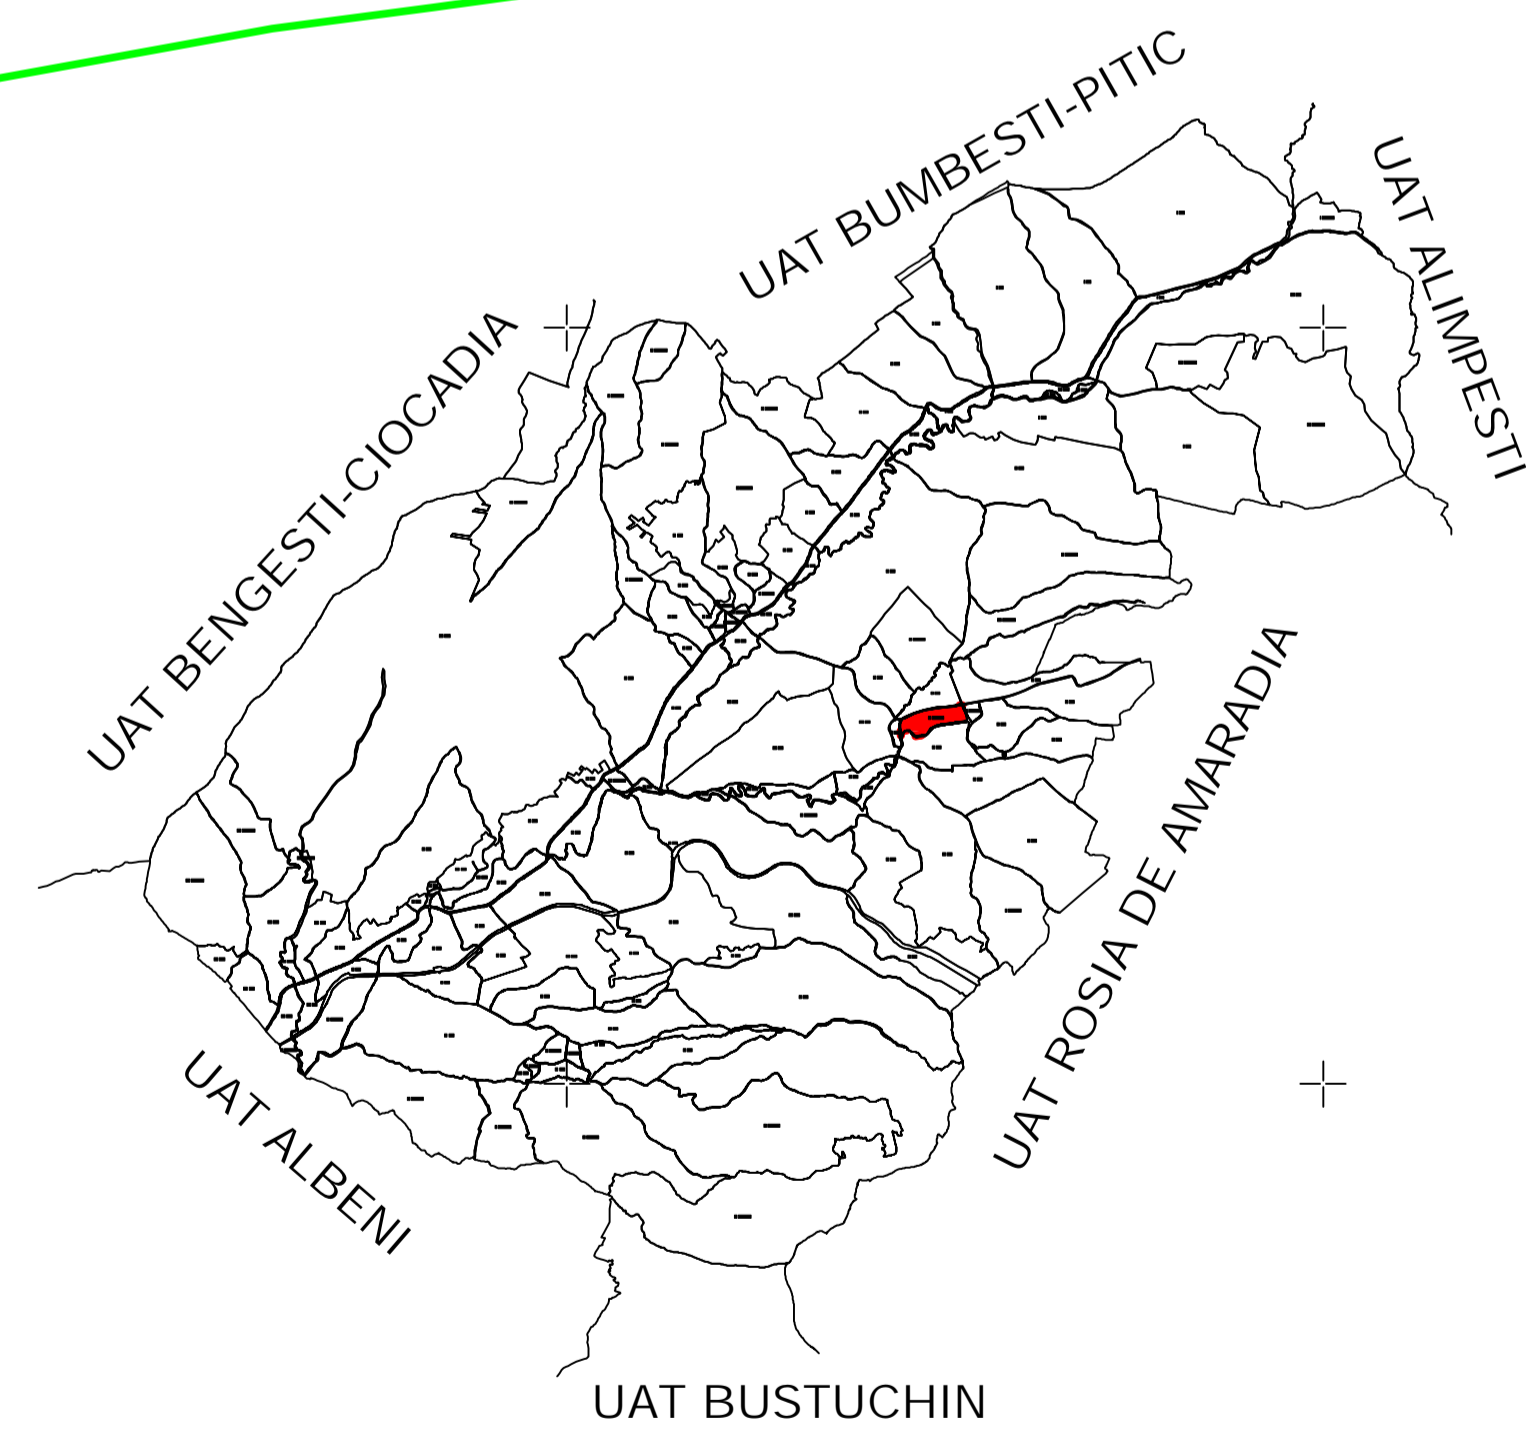

PLAN CADASTRAL
UAT Prigoria, Judetul Gorj
Sector cadastral nr. 25
 Scara 1:1000
 Sistem de proiectie STEREO 70

LEGENDĂ

	Limita UAT
	Limita sector cadastral
	Limita tarla
	Limita PUG
	Numar sector cadastral
	Numar tarla
UAT LICURICI	Vecini
3	ID Imobile
	Limita Imobile
	Limita constructii
C1	Identificator constructii

Scara = 1:2000
 1 cm pe plan = 20 m pe teren

Inregistrare sistematica UAT Prigoriai, Sector 25, Anul 2024
 "spre publicare"

S.C. TOPOMEDCRIS SRL		COMUNA PRIGORIA	
Proiectat	ing. Medintu Mircea Adrian	Scara	1:1000
Măsurat	SC TOPOMEDCRIS SRL	Lucrari de inregistrare sistematica a imobilelor in Sistemul Integrat de Cadastru si Carte funciara UAT Prigoria - Sector 25	
Calculat	ing. Medintu Mircea Adrian		
Editat	ing. Medintu Mircea Adrian		
Aprobat	ing. Medintu Mircea Adrian	Data	Mai 2024