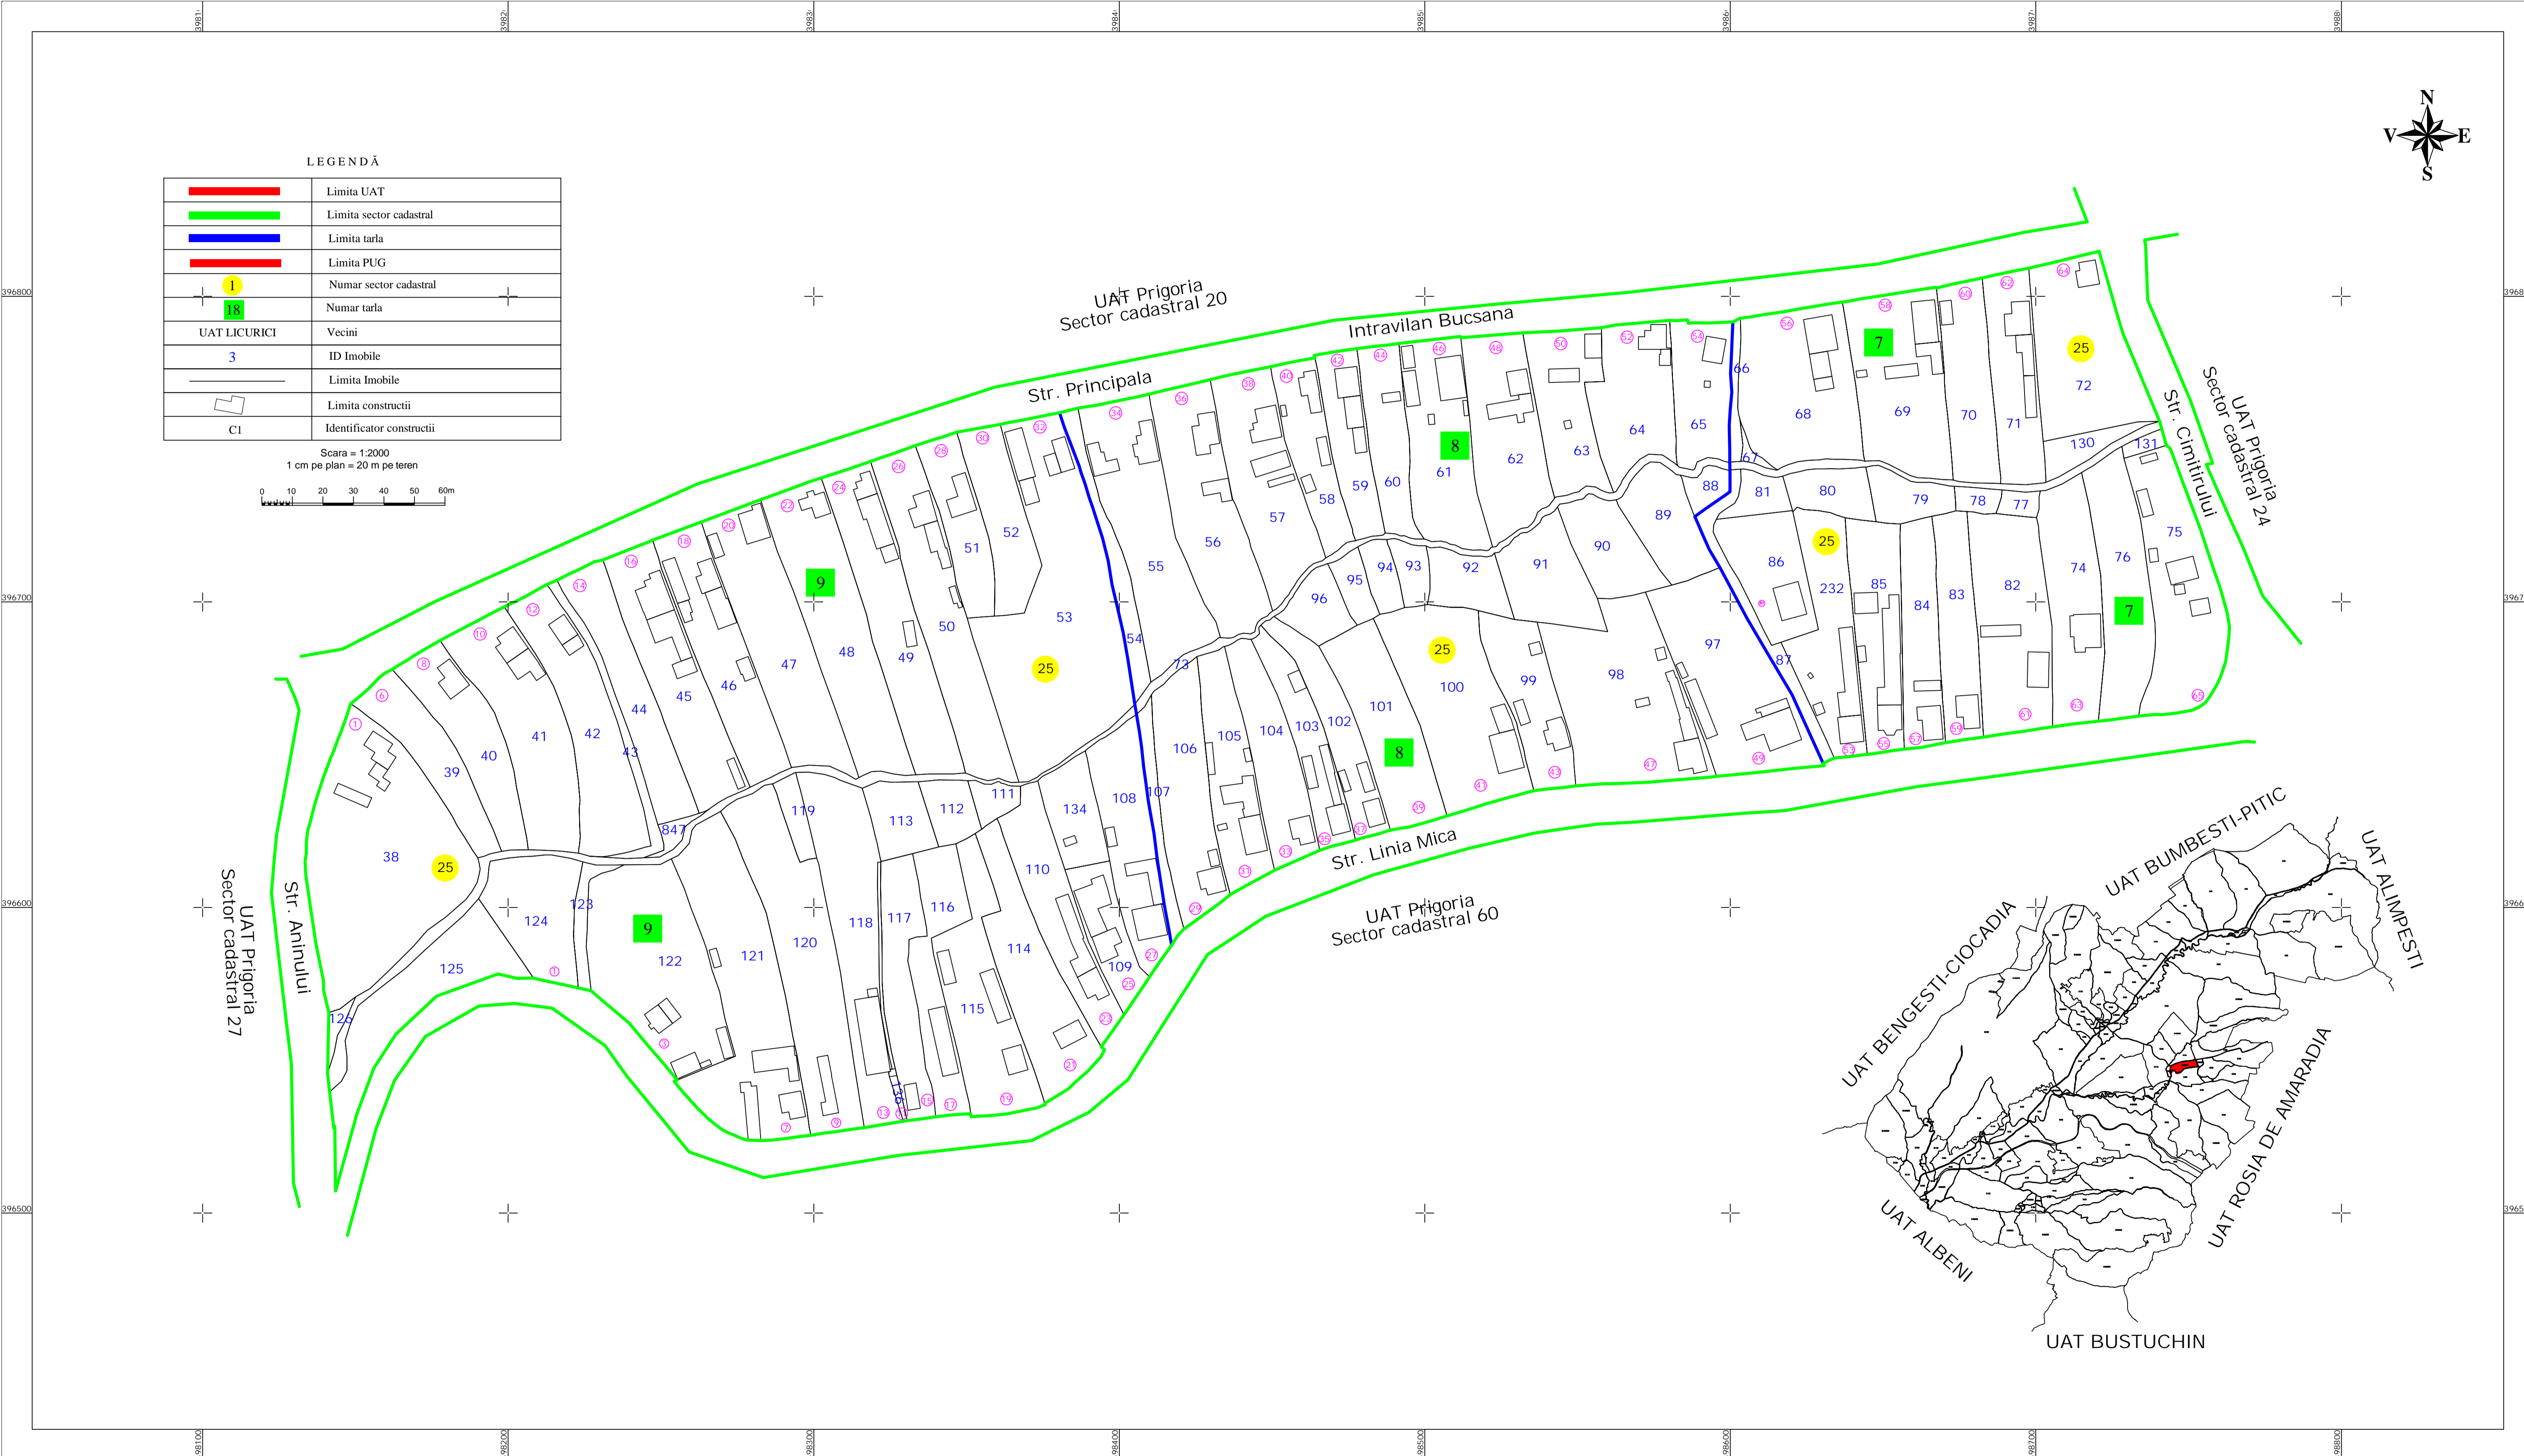

PLAN CADASTRAL
UAT Prigoria, Judetul Gorj
Sector cadastral nr. 25
 Scara 1:1000
 Sistem de proiectie STEREO 70

LEGENDĂ

	Limita UAT
	Limita sector cadastral
	Limita tarla
	Limita PUG
	Numar sector cadastral
	Numar tarla
UAT LICURICI	Vecini
3	ID Imobile
	Limita Imobile
	Limita constructii
C1	Identificator constructii

Scara = 1:2000
 1 cm pe plan = 20 m pe teren

Inregistrare sistematica UAT Prigoriai, Sector 25, Anul 2024
 "spre publicare"

S.C. TOPOMEDCRIS SRL		COMUNA PRIGORIA	
Proiectat	ing. Medintu Mircea Adrian	Scara	1:1000
Măsurat	SC TOPOMEDCRIS SRL	Lucrari de inregistrare sistematica a imobilelor in Sistemul Integrat de Cadastru si Carte funciara UAT Prigoria - Sector 25	
Calculat	ing. Medintu Mircea Adrian		
Editat	ing. Medintu Mircea Adrian		
Aprobat	ing. Medintu Mircea Adrian	Data	Mai 2024