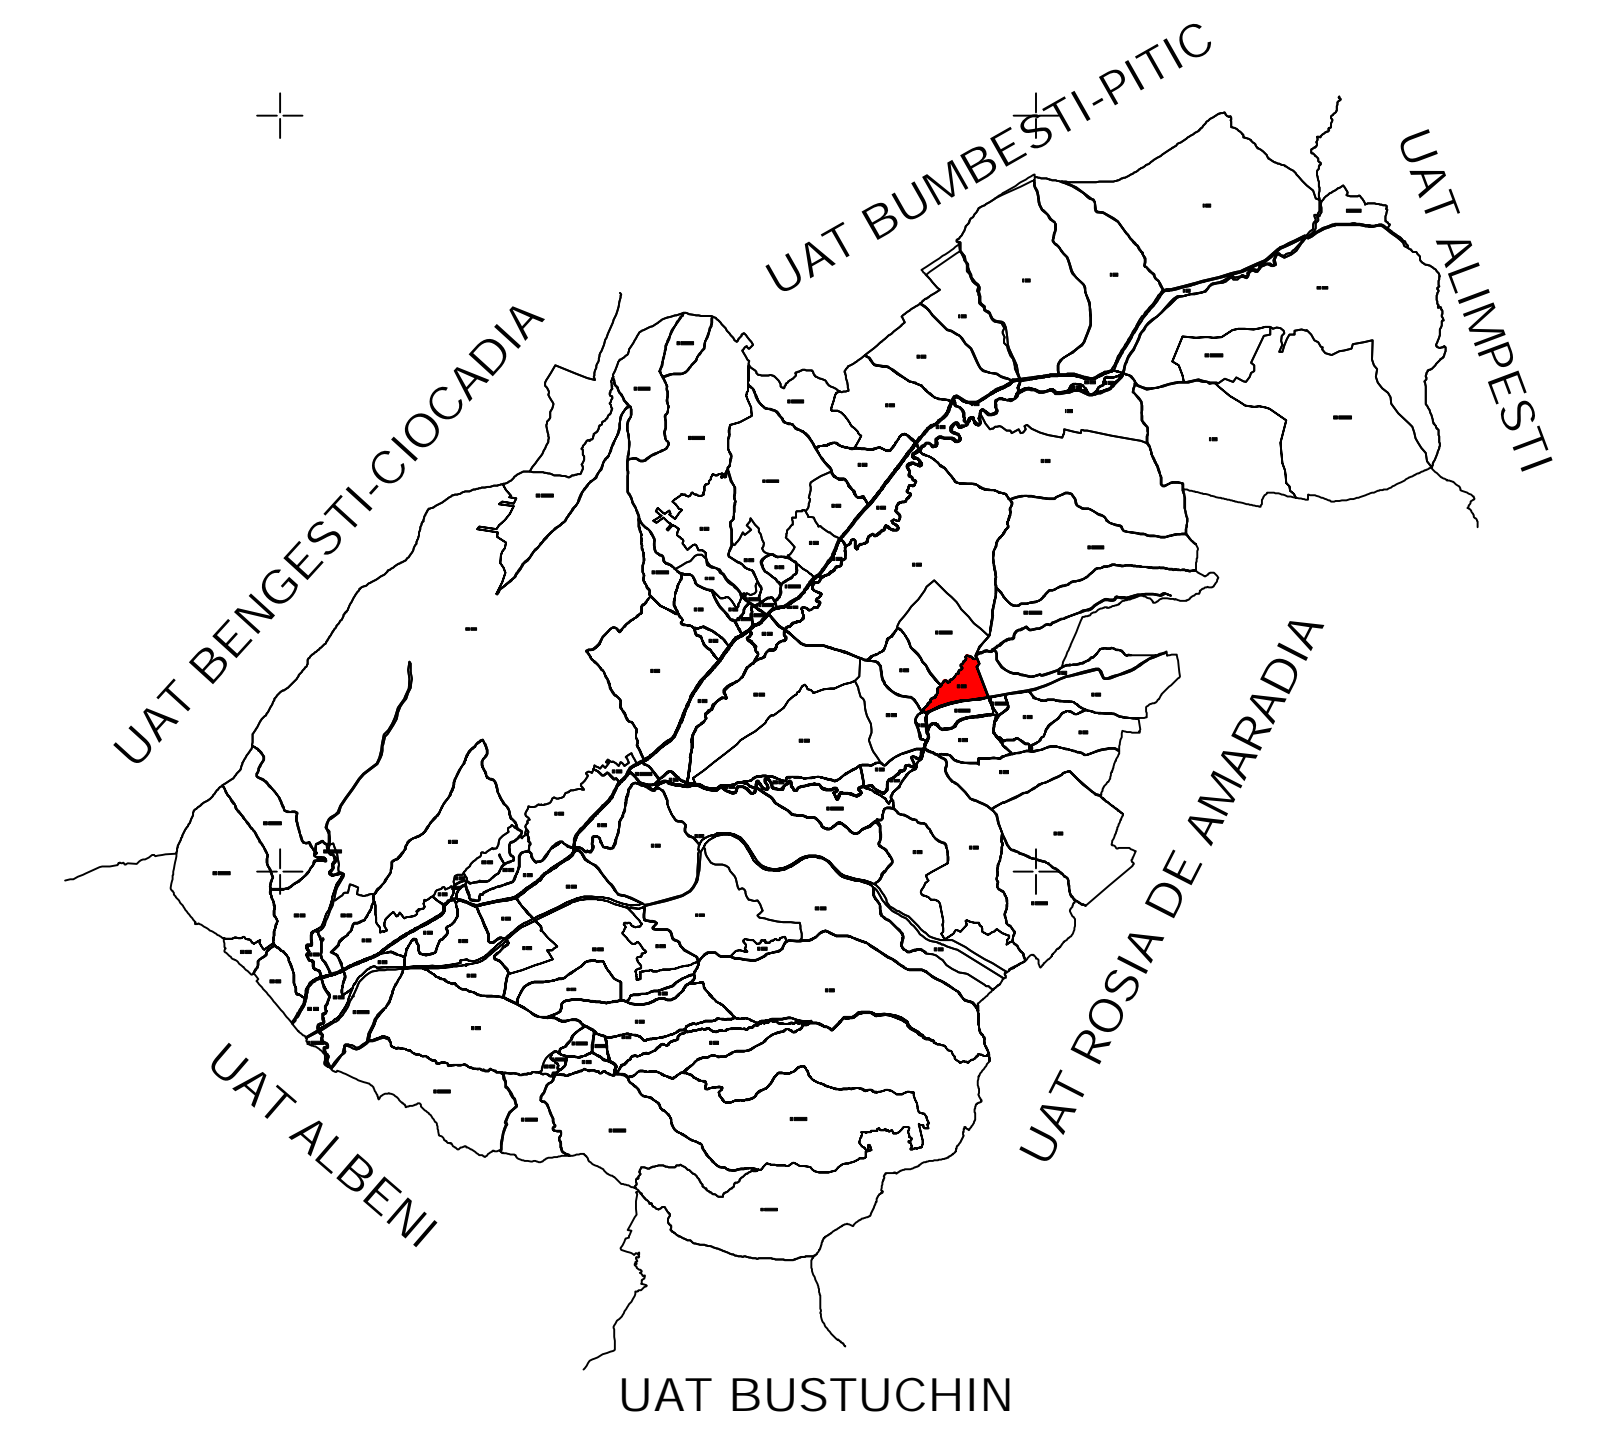

PLAN CADASTRAL
 UAT Prigoria, Judetul Gorj
 Sector cadastral nr. 20
 Scara 1:1000
 Sistem de proiectie STEREO 70

LEGENDĂ

	Limita UAT
	Limita sector cadastral
	Limita tarla
	Limita PUG
	Numar sector cadastral
	Numar tarla
UAT LICURICI	Vecini
3	ID Imobile
	Limita imobile
	Limita constructii
CI	Identificator constructii

Scara = 1:2000
 1 cm pe plan = 20 m pe teren

S.C. TOPOMEDCRIS SRL		COMUNA PRIGORIA	
Proiectat	ing. Mediantu Mircea Adrian	Scara	1:1000
Masurat	SC TOPOMEDCRIS SRL	Lucrari de inregistrare sistematica a imobilelor in Sistemul Integrat de Cadastru si Carte funciara UAT Prigoria - Sector 20	
Calculat	ing. Mediantu Mircea Adrian	Data	MAI 2024
Editat	ing. Mediantu Mircea Adrian		
Aprobat	ing. Mediantu Mircea Adrian		