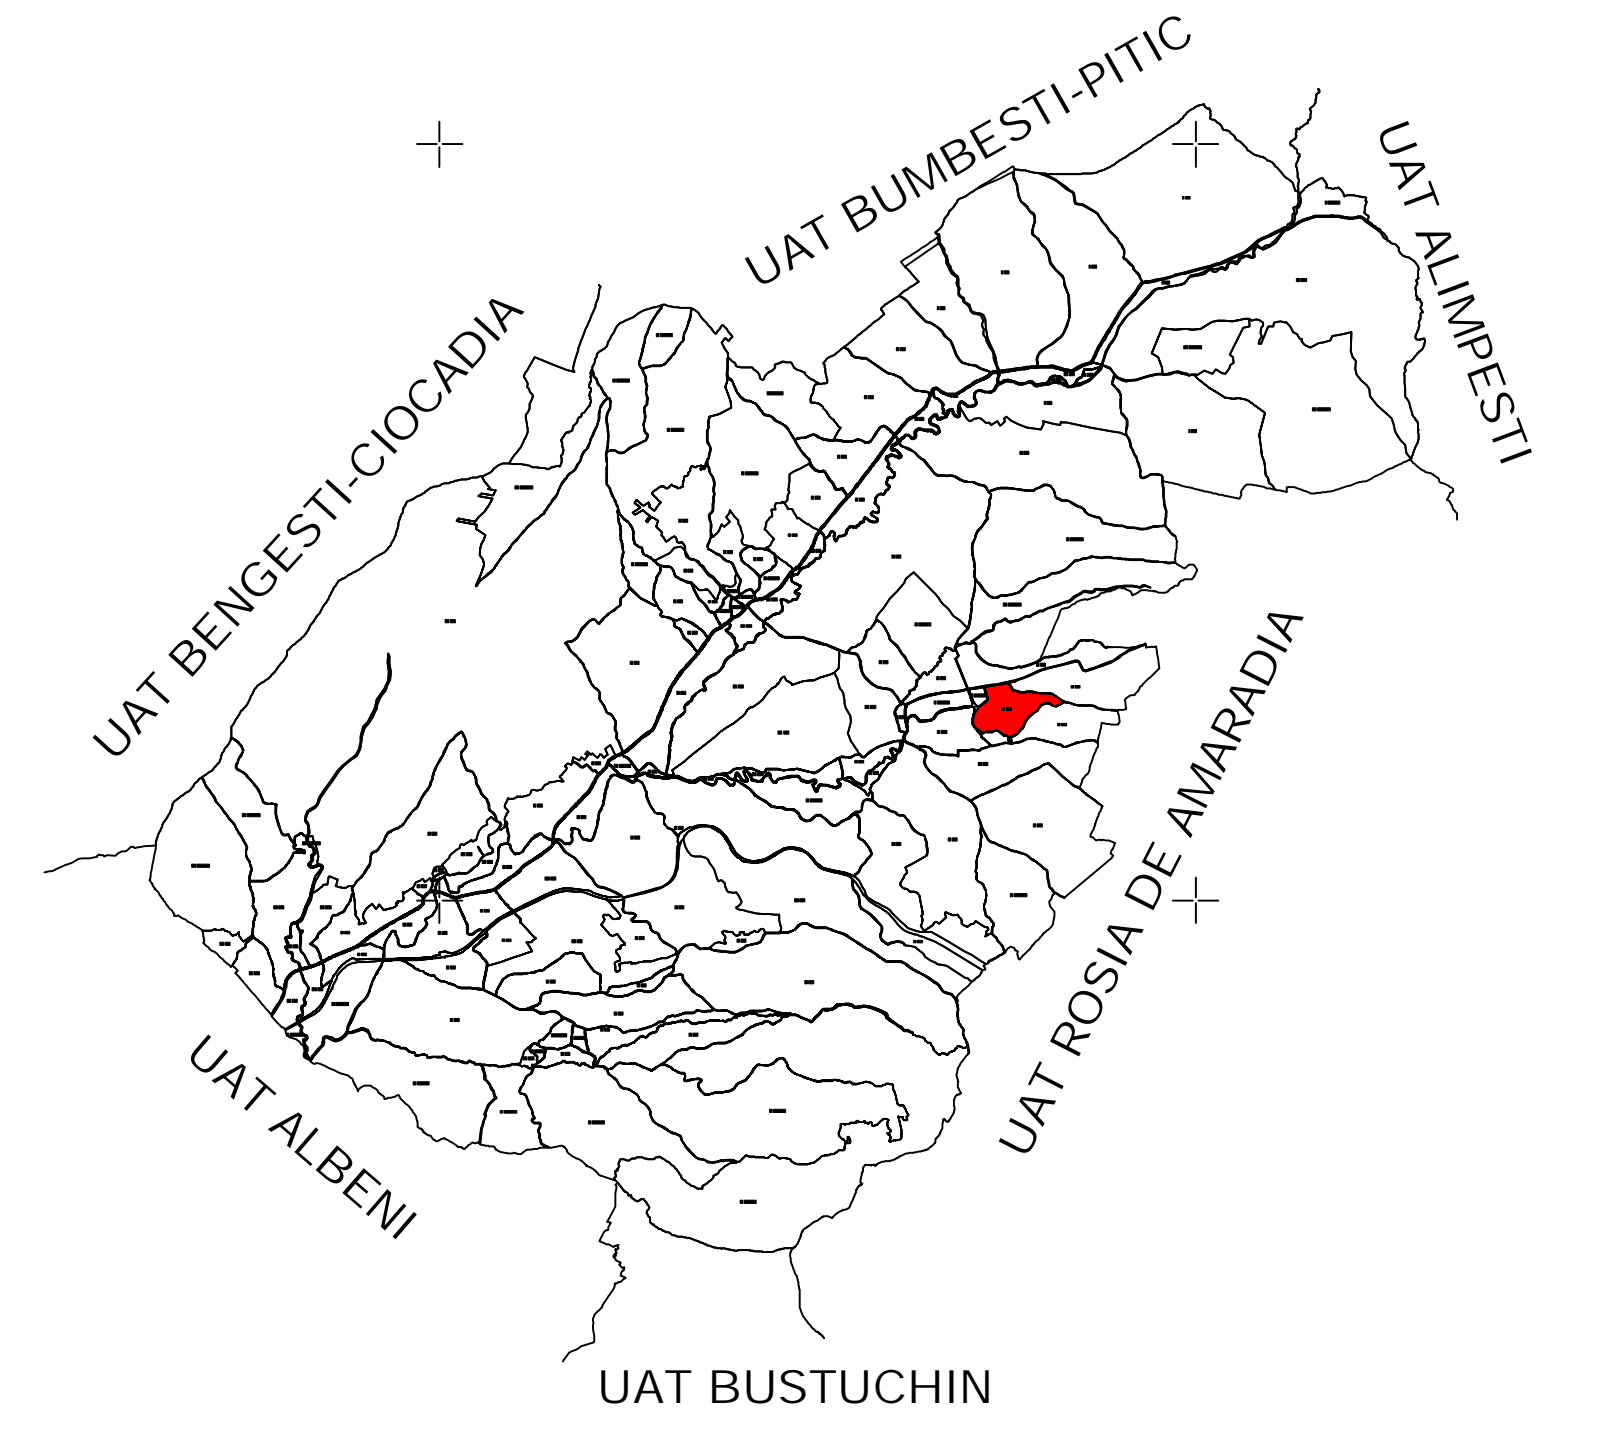

PLAN CADASTRAL
 UAT Prigoria, Judetul Gorj
 Sector cadastral nr. 23
 Scara 1:1000
 Sistem de proiectie STEREO 70

LEGENDĂ

	Limita UAT
	Limita sector cadastral
	Limita tarla
	Limita PUJ
	Numar sector cadastral
	Numar tarla
	UAT LICURICI
	ID Imobile
	Limita Imobile
	Limita constructii
	Identificator constructii

Scara = 1:2000
 1 cm pe plan = 20 m pe teren

Inregistrare sistematica UAT Prigoria, Sector 23, Anul 2024
 "spre publicare"

S.C. TOPOMEDCRIS SRL		COMUNA PRIGORIA	
Proiectat	ing. Mediu Mirela Adrian	Scara	1:1000
Masurat	SC TOPOMEDCRIS SRL	Lucrari de inregistrare sistematica a imobilelor in Sistemul Integrat de Cadastru si Carte funciara UAT Prigoria - Sector 23	
Calculat	ing. Mediu Mirela Adrian	Data	IUNIE 2024
Editat	ing. Mediu Mirela Adrian		
Aprobat	ing. Mediu Mirela Adrian		