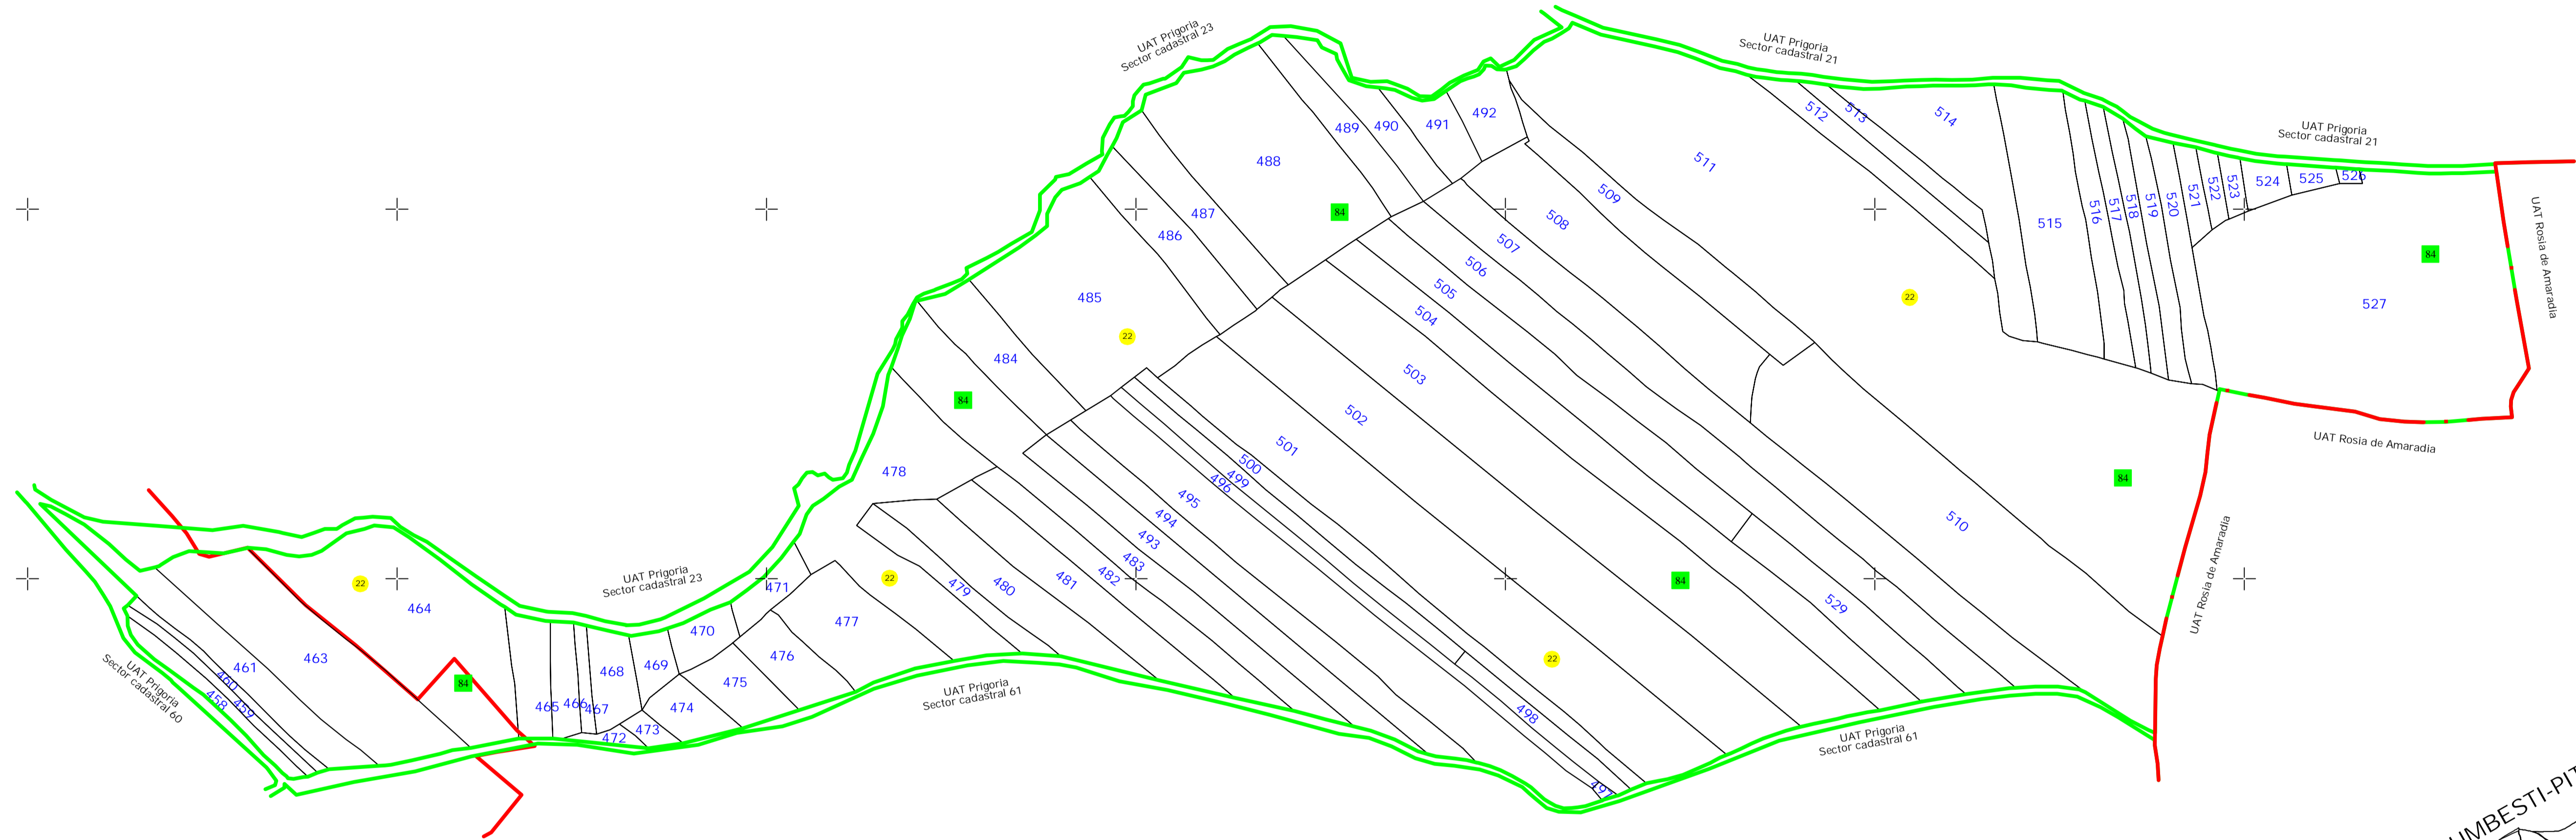

PLAN CADASTRAL
 UAT Prigoria, Judetul Gorj
 Sector cadastral nr. 22
 Scara 1:2000
 Sistem de proiectie STEREO 70

LEGENDĂ

	Limita UAT
	Limita sector cadastral
	Limita tarla
	Limita PUG
	Numar sector cadastral
	Numar tarla
UAT LICURICI	Vecini
3	ID Imobile
	Limita Imobile
	Limita constructii
C1	Identificator constructii

Scara = 1:2000
 1 cm pe plan = 20 m pe teren

Inregistrare sistematica UAT Prigoria, Sector 22, Anul 2024
 "spre publicare"

S.C. TOPOMEDCRIS SRL		COMUNA PRIGORIA	
Proiectat	ing. Medintu Mircea Adrian	Scara 1:2000	Lucrari de inregistrare sistematica a imobilelor in Sistemul Integrat de Cadastru si Carte funciara UAT Prigoria - Sector 22
Măsurat	SC TOPOMEDCRIS SRL		
Calculat	ing. Medintu Mircea Adrian	Data IUNIE 2024	
Editat	ing. Medintu Mircea Adrian		
Aprobat	ing. Medintu Mircea Adrian		