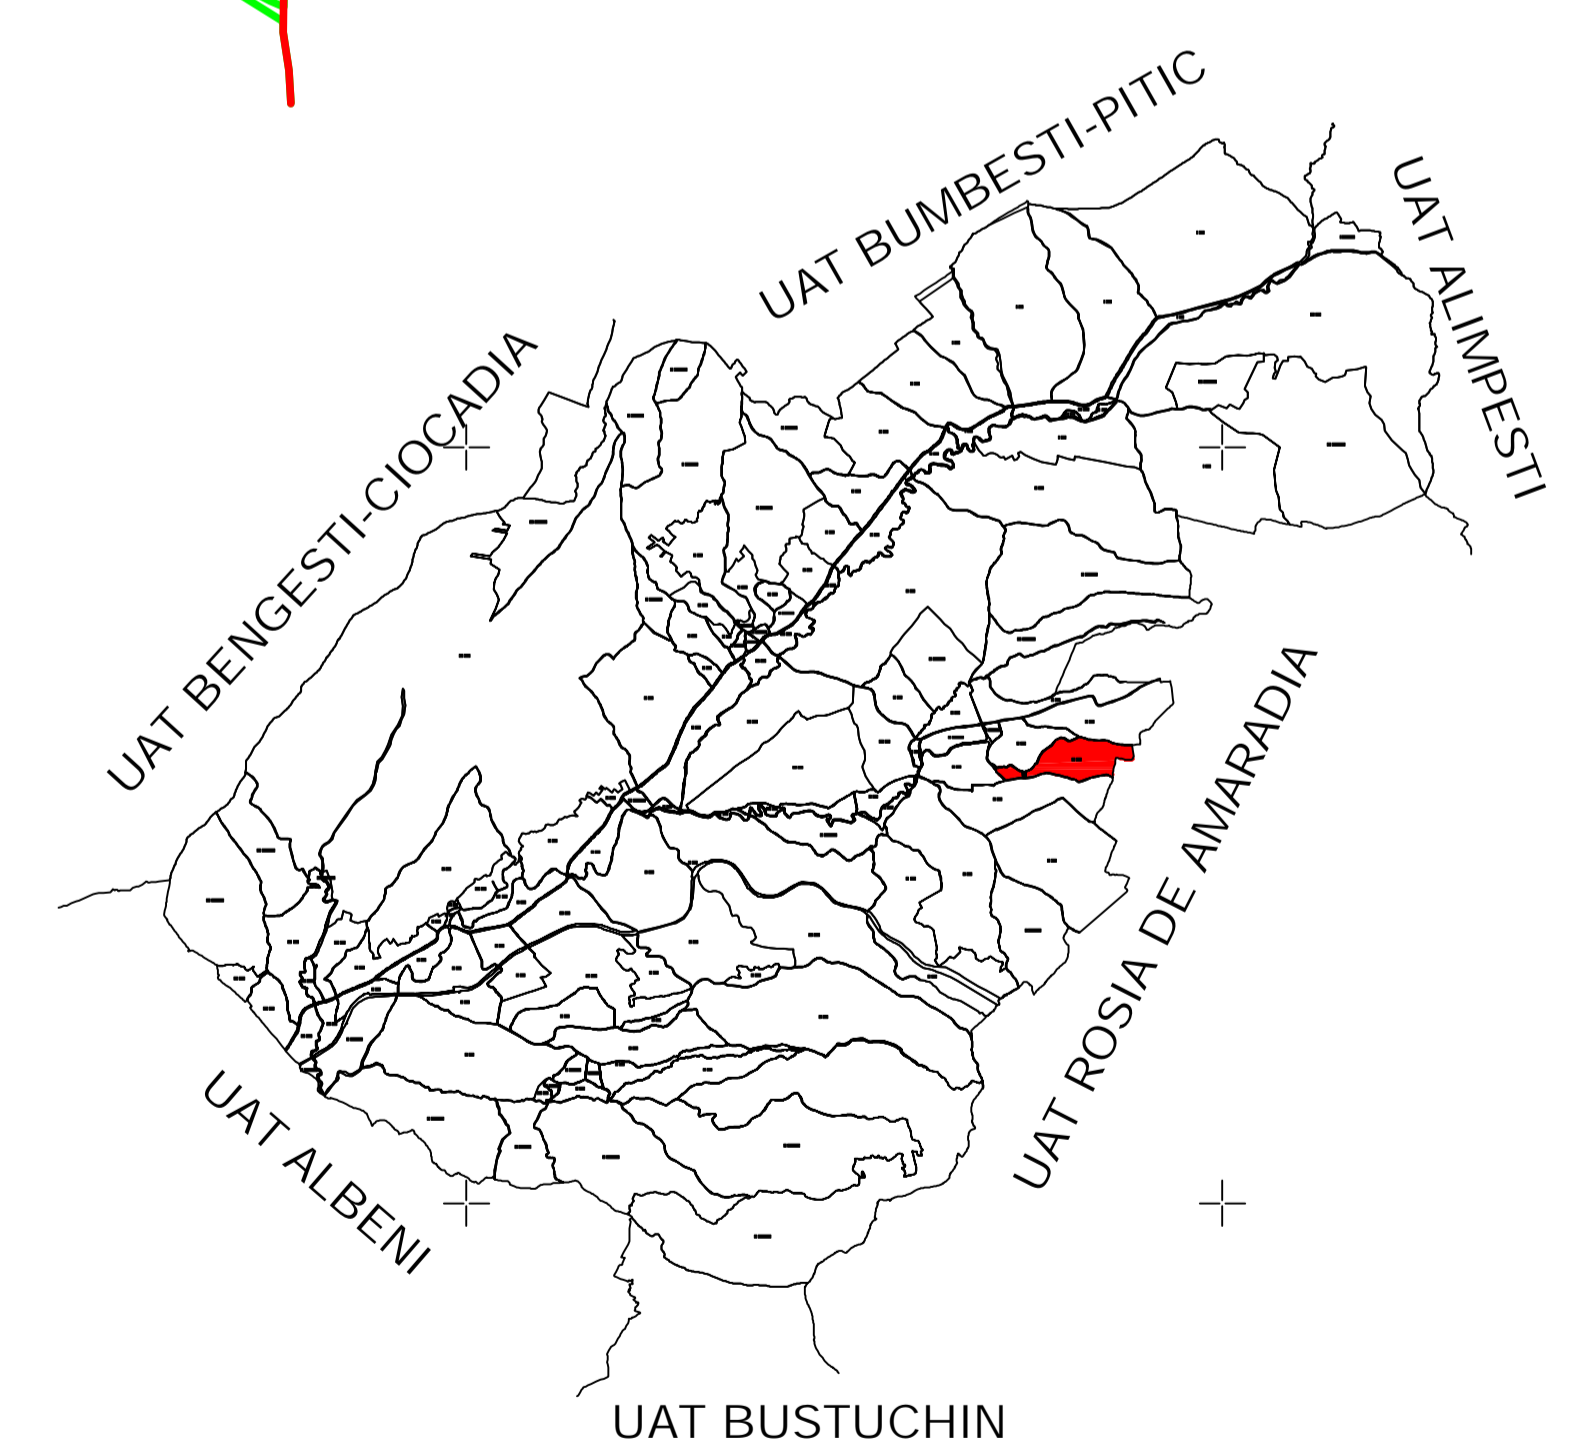

PLAN CADASTRAL
 UAT Prigoria, Judetul Gorj
 Sector cadastral nr. 22
 Scara 1:2000
 Sistem de proiectie STEREO 70

LEGENDĂ

	Limita UAT
	Limita sector cadastral
	Limita tarla
	Limita PUG
	Numar sector cadastral
	Numar tarla
UAT LICURICI	Vecini
3	ID Imobile
	Limita Imobile
	Limita constructii
C1	Identificator constructii

Scara = 1:2000
 1 cm pe plan = 20 m pe teren

Inregistrare sistematica UAT Prigoria, Sector 22, Anul 2024
 "spre publicare"

S.C. TOPOMEDCRIS SRL		COMUNA PRIGORIA	
Proiectat	ing. Medintu Mircea Adrian	Scara 1:2000	Lucrari de inregistrare sistematica a imobilelor in Sistemul Integrat de Cadastru si Carte funciara UAT Prigoria - Sector 22
Măsurat	SC TOPOMEDCRIS SRL		
Calculat	ing. Medintu Mircea Adrian	Data IUNIE 2024	
Editat	ing. Medintu Mircea Adrian		
Aprobat	ing. Medintu Mircea Adrian		