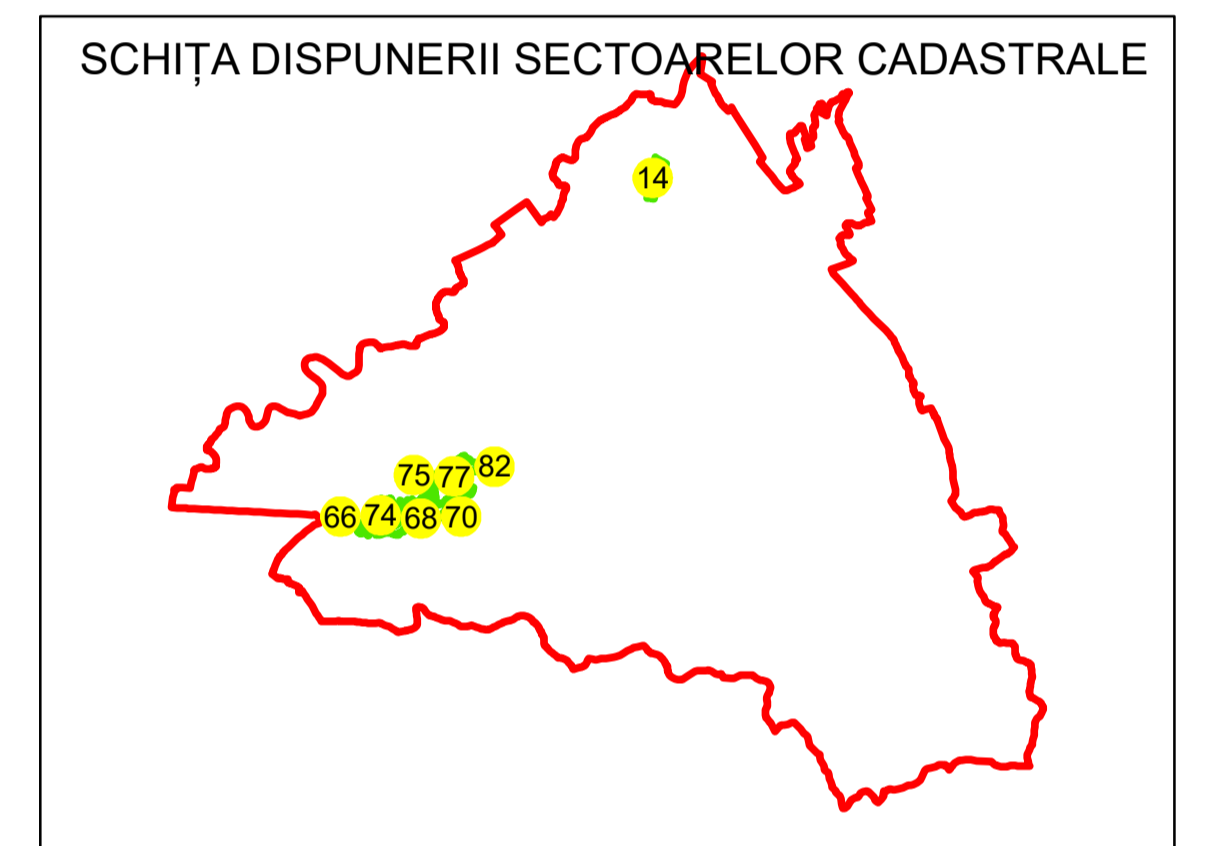

PLAN CADASTRAL

UAT: DRAGUTESTI

JUDEȚUL GORJ

Sector Cadastral:

82

Scara 1:1000

PLAȘA 1

LEGENDĂ

Limită UAT	
Limită intravilan	
Limită sector cadastral	
Limită imobil	
Limită construcții	
Număr sector cadastral	10
Număr identificator imobil	2555
Număr poștal	15

Sistem de proiecție: STEREO 70
Spre publicare