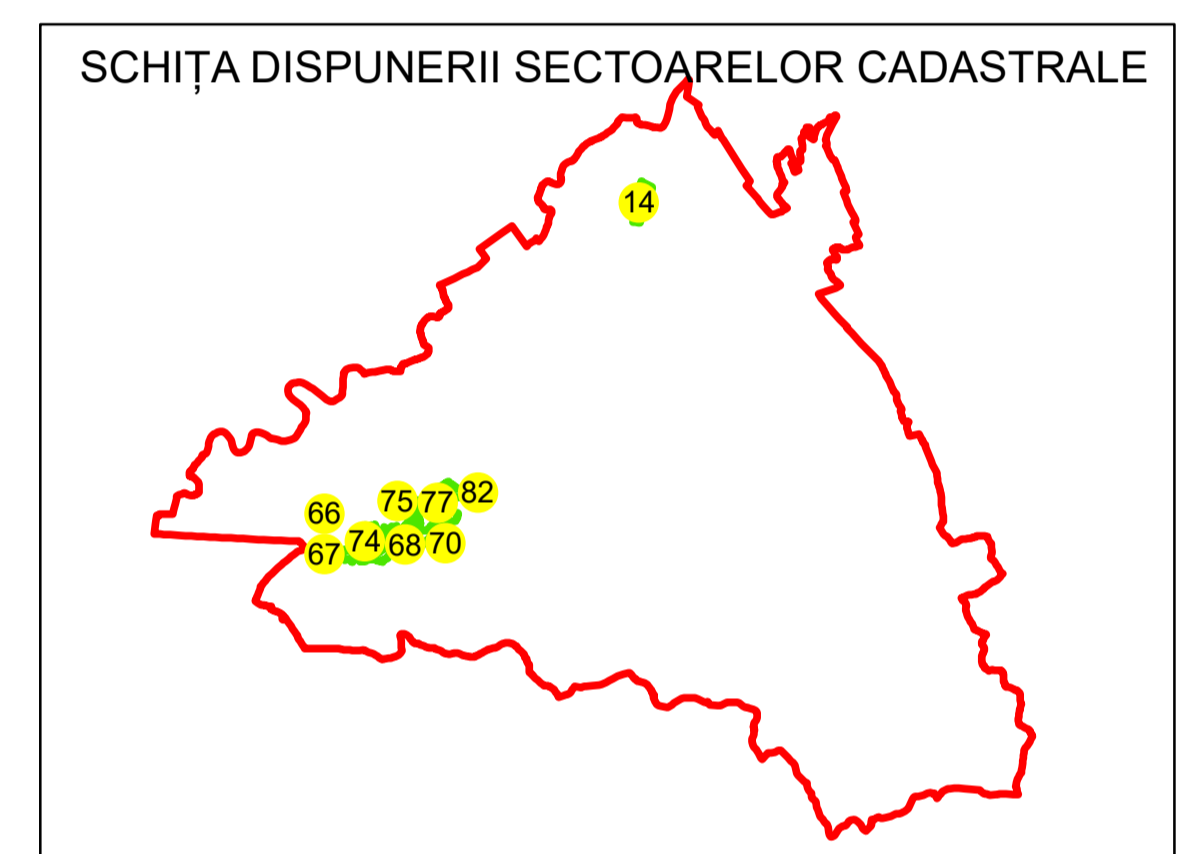

PLAN CADASTRAL

UAT: DRAGUTESTI

JUDEȚUL GORJ

Sector Cadastral:
77

Scara 1:1000
PLANȘA 1

LEGENDĂ

Limită UAT	
Limită intravilan	
Limită sector cadastral	
Limită imobil	
Limită construcții	
Număr sector cadastral	10
Număr identificator imobil	2555
Număr poștal	15