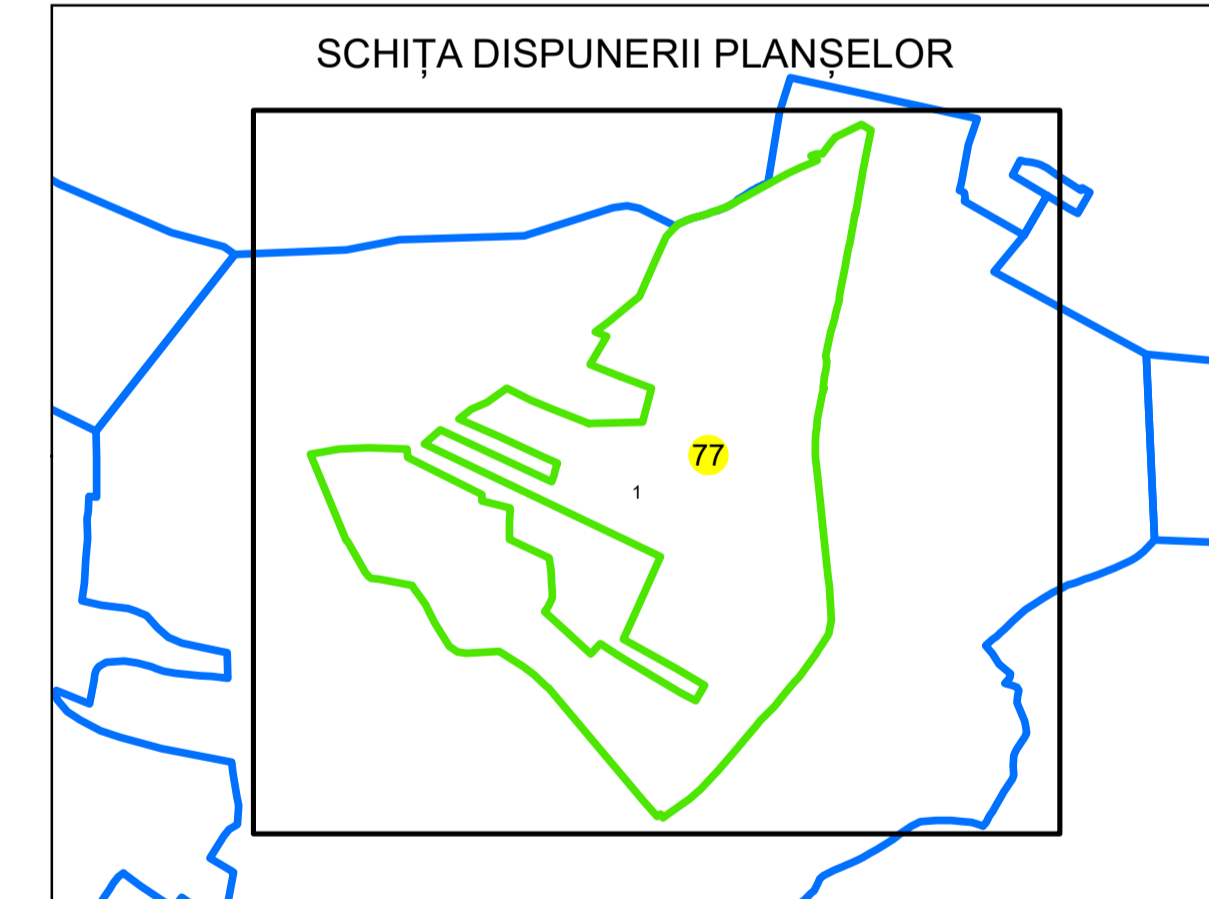

PLAN CADASTRAL

UAT: DRAGUTESTI

JUDEȚUL GORJ

Sector Cadastral:
77

Scara 1:1000
PLANȘA 1

LEGENDĂ

Limită UAT	
Limită intravilan	
Limită sector cadastral	
Limită imobil	
Limită construcții	
Număr sector cadastral	10
Număr identificator imobil	2555
Număr poștal	15

Sistem de proiecție: STEREO 70
Spre publicare

S.C. GENERAL SURVEY CORPORATION S.R.L.
29.01.2026
Semnat electronic