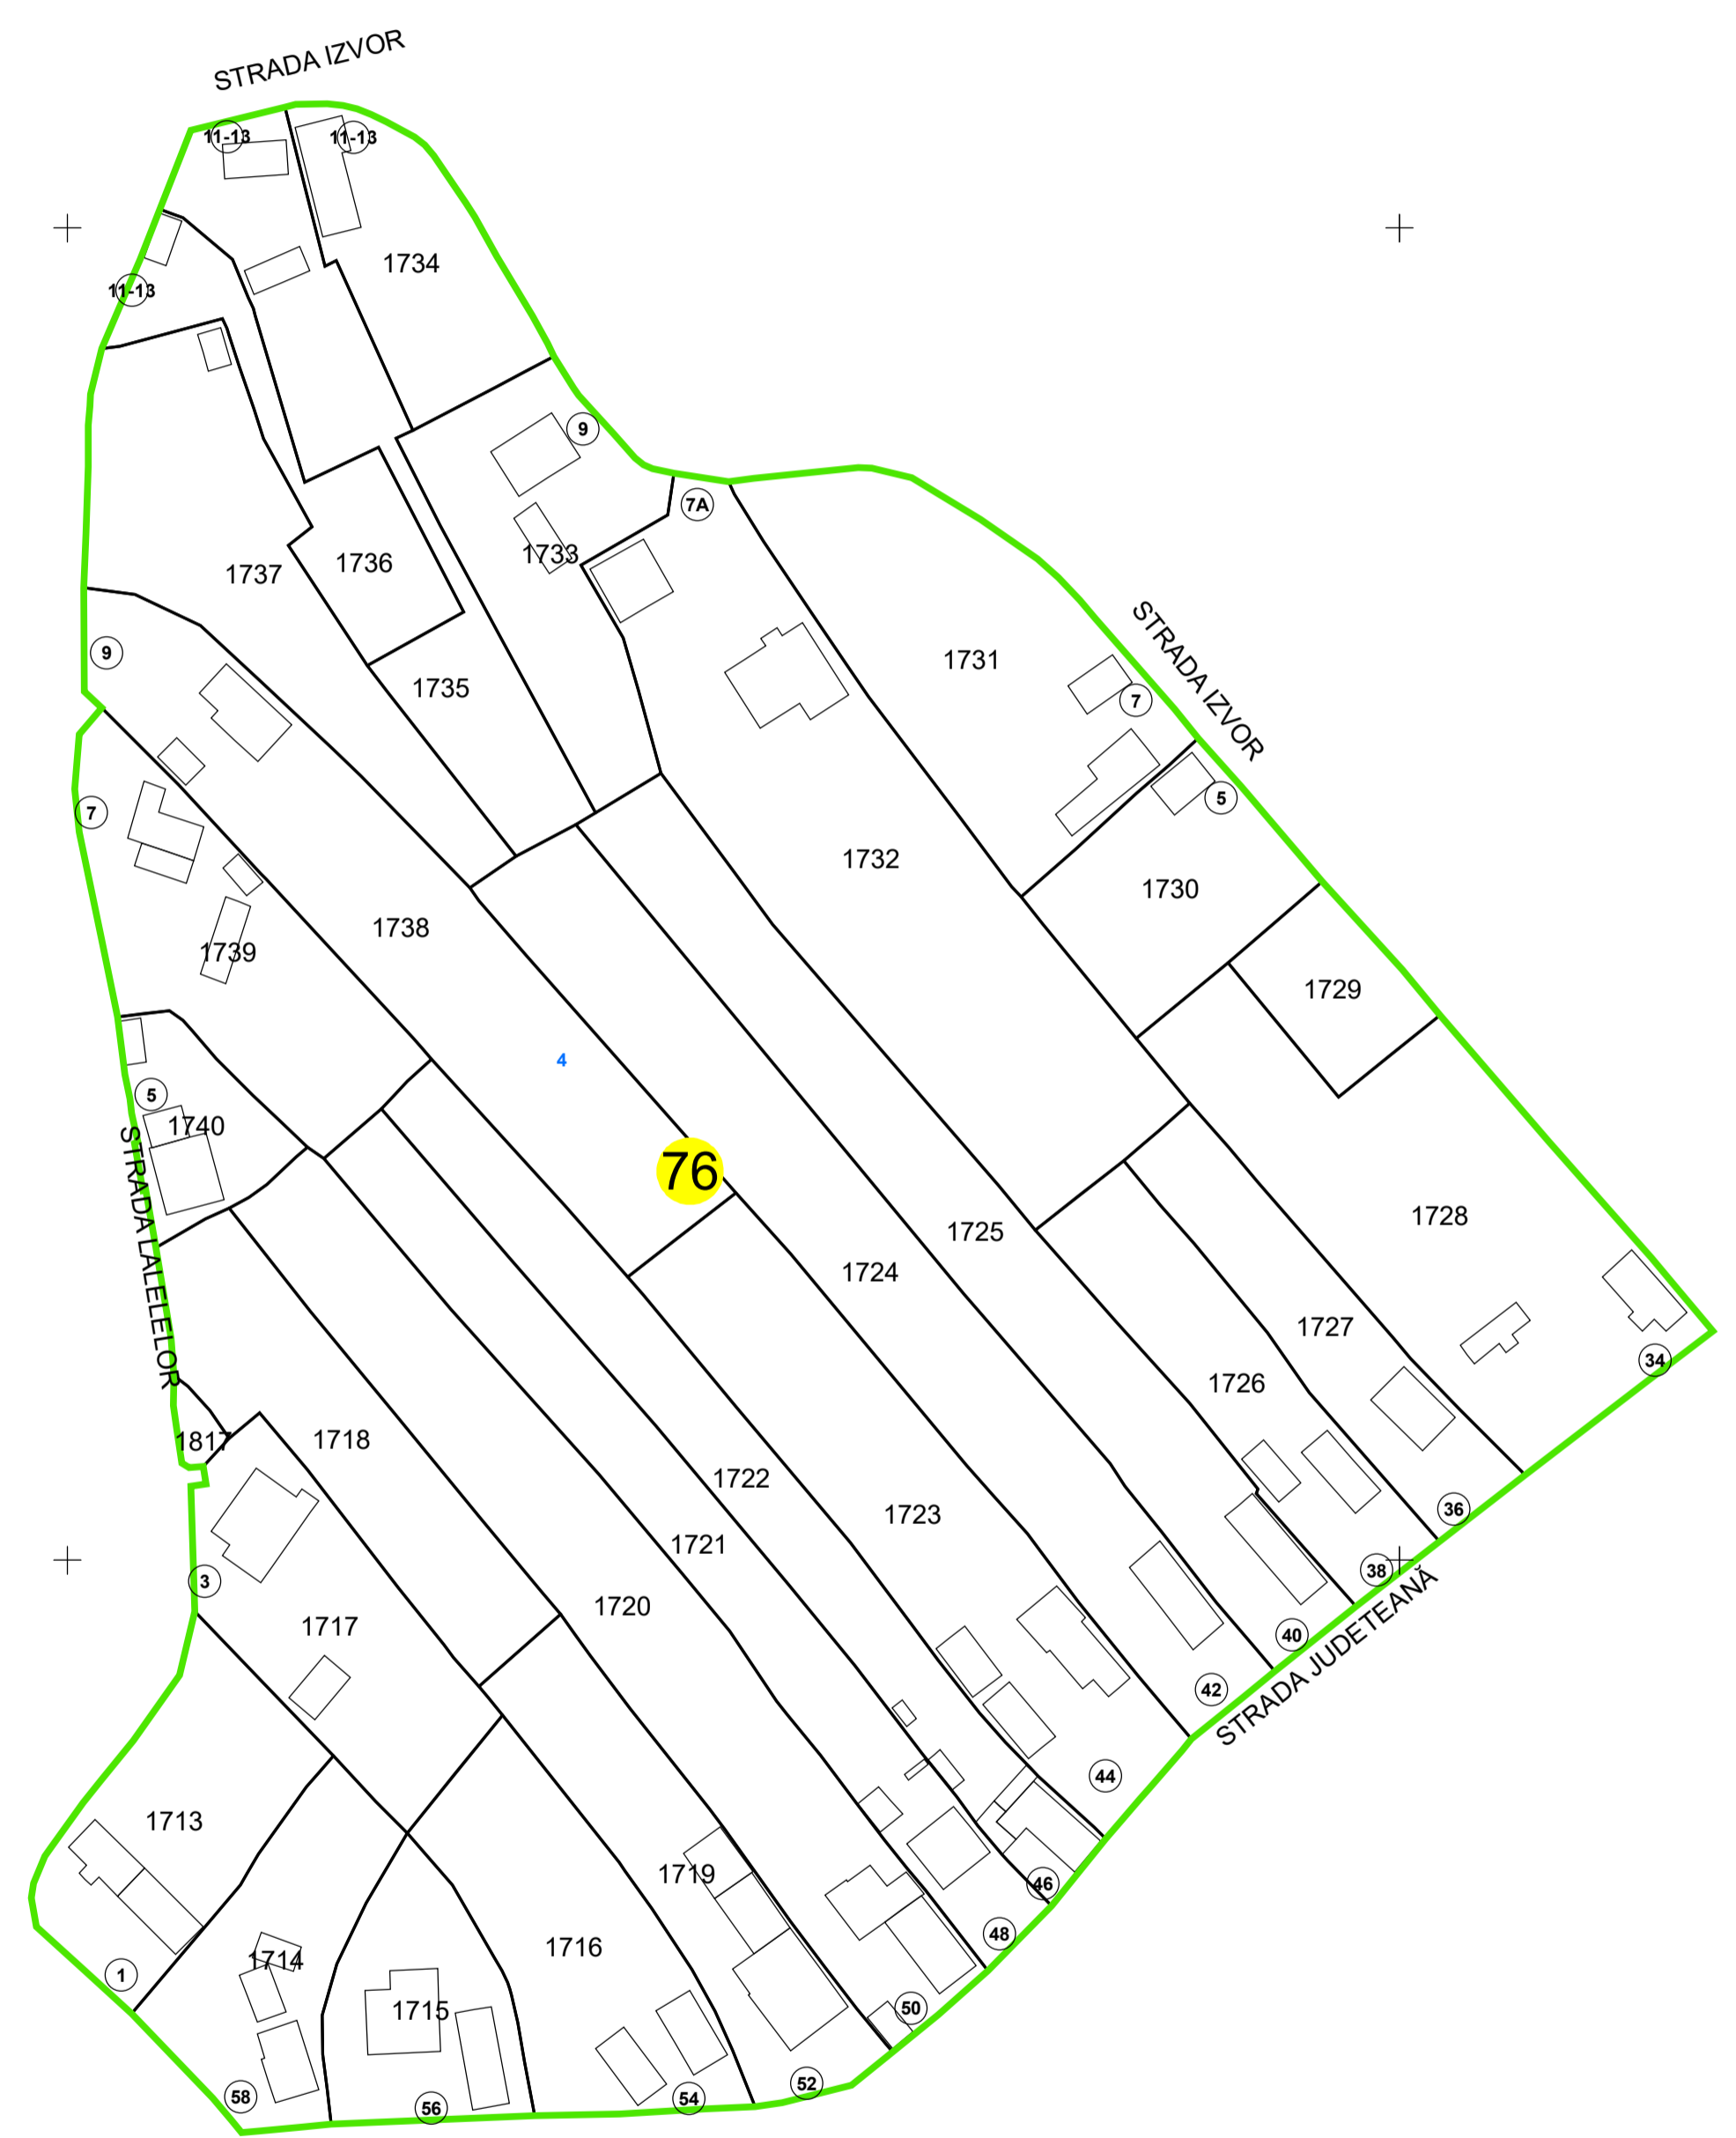

PLAN CADASTRAL

UAT: DRAGUTESTI

JUDEȚUL GORJ

Sector Cadastral:
76

Scara 1:1000
PLANȘA 1

LEGENDĂ

- Limită UAT —
- Limită intravilan —
- Limită sector cadastral —
- Limită imobil
- Limită construcții
- Număr sector cadastral 10
- Număr identificator imobil 2555
- Număr poștal 15

Sistem de proiecție: STEREO 70
Spre publicare

S.C. GENERAL SURVEY
CORPORATION S.R.L.
29.01.2026
Semnat electronic