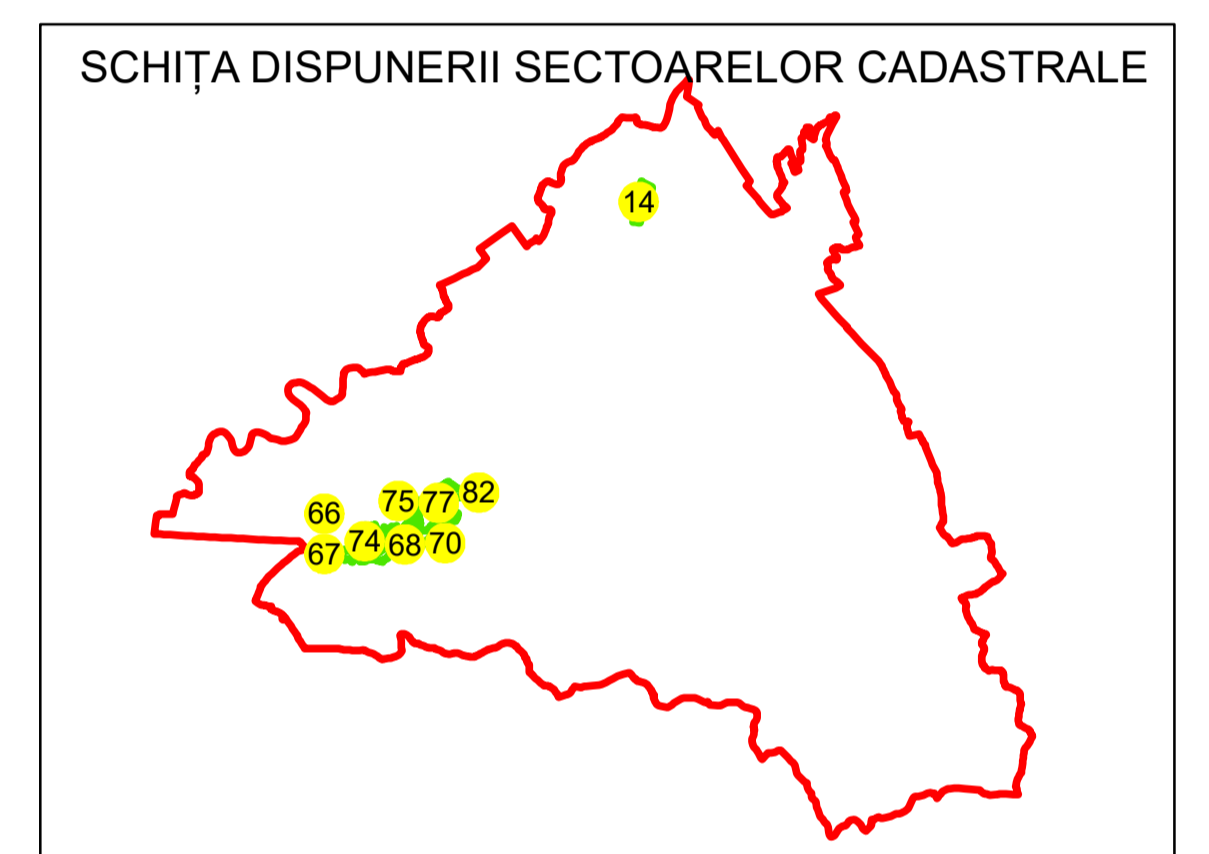

## UAT: DRAGUTESTI

### JUDEȚUL GORJ

Sector Cadastral:  
76

Scara 1:1000  
PLANȘA 1

#### LEGENDĂ

- Limită UAT —
- Limită intravilan —
- Limită sector cadastral —
- Limită imobil
- Limită construcții
- Număr sector cadastral 10
- Număr identificator imobil 2555
- Număr poștal 15

Sistem de proiecție: STEREO 70  
Spre publicare