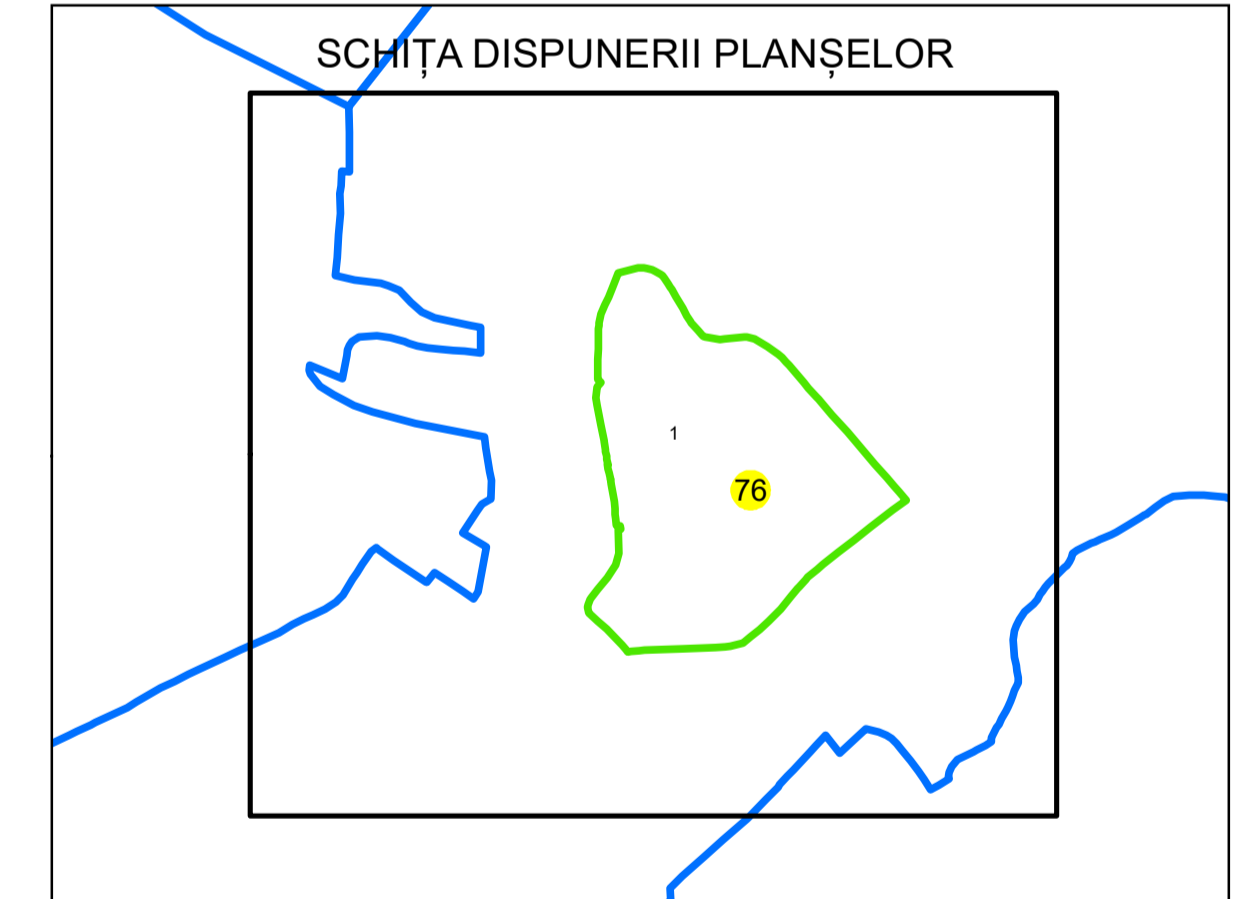

# PLAN CADASTRAL

## UAT: DRAGUTESTI

### JUDEȚUL GORJ

Sector Cadastral:  
76

Scara 1:1000  
PLANȘA 1

#### LEGENDĂ

- Limită UAT —
- Limită intravilan —
- Limită sector cadastral —
- Limită imobil
- Limită construcții
- Număr sector cadastral 10
- Număr identificator imobil 2555
- Număr poștal 15

Sistem de proiecție: STEREO 70  
Spre publicare