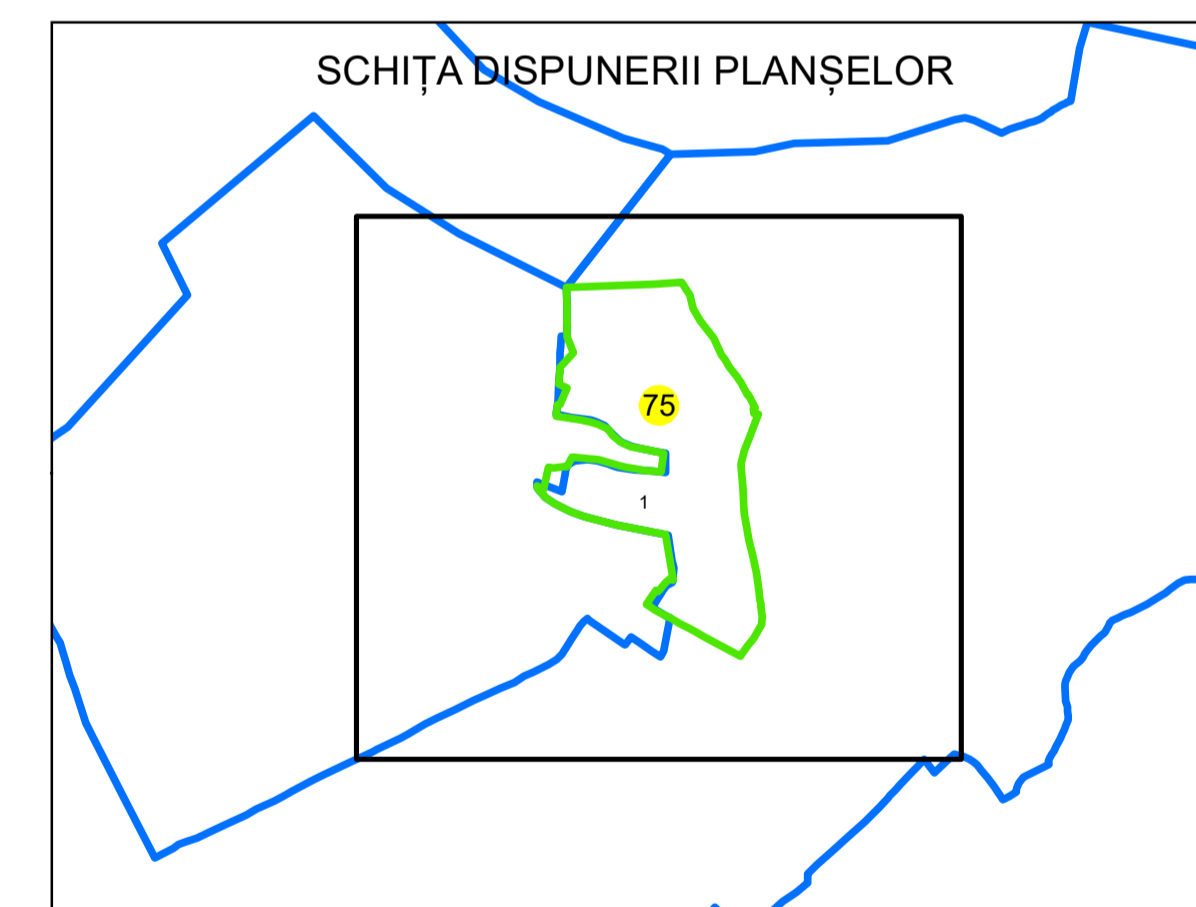

PLAN CADASTRAL

UAT: DRAGUTESTI

JUDEȚUL GORJ

Sector Cadastral:

75

Scara 1:1000

PLANȘA 1

LEGENDĂ

Limită UAT	
Limită intravilan	
Limită sector cadastral	
Limită imobil	
Limită construcții	
Număr sector cadastral	
Număr identificator imobil	2555
Număr poștal	

Sistem de proiecție: STEREO 70

Spre publicare