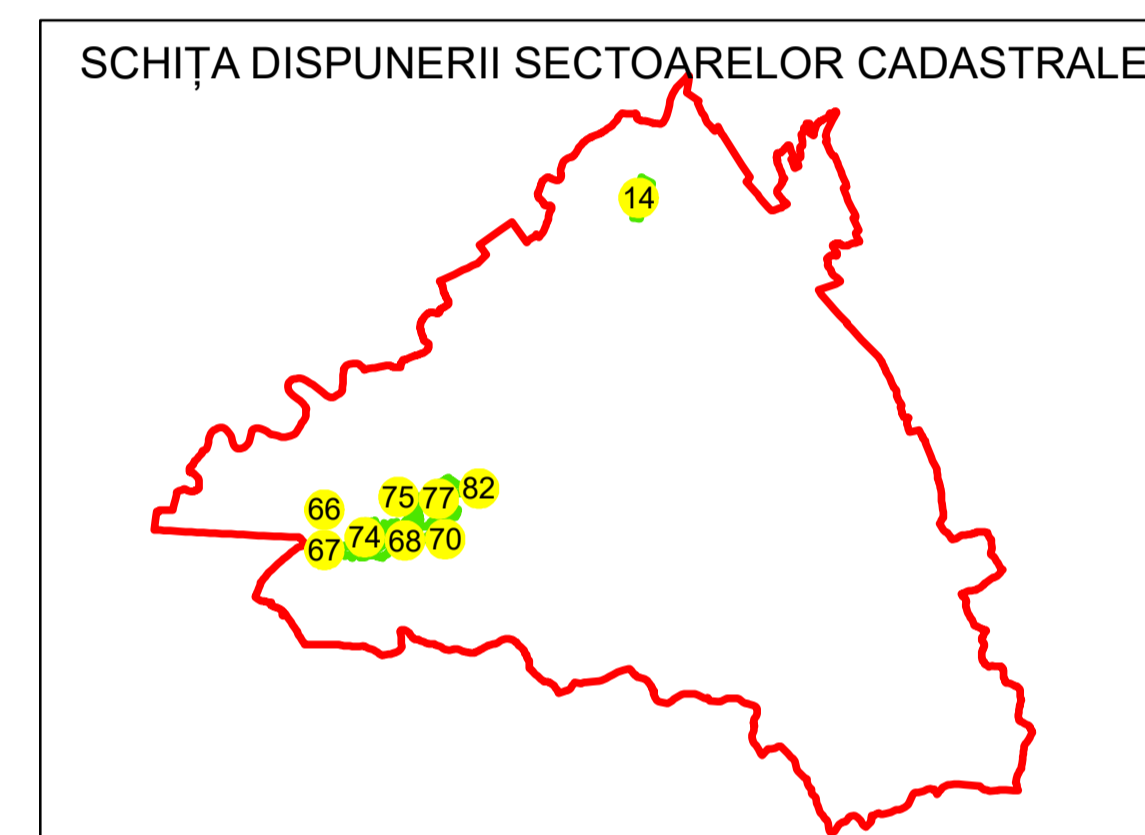

PLAN CADASTRAL

UAT: DRAGUTESTI

JUDEȚUL GORJ

Sector Cadastral:

75

Scara 1:1000

PLANȘA 1

LEGENDĂ

Limită UAT	
Limită intravilan	
Limită sector cadastral	
Limită imobil	
Limită construcții	
Număr sector cadastral	
Număr identificator imobil	2555
Număr poștal	

Sistem de proiecție: STEREO 70

Spre publicare