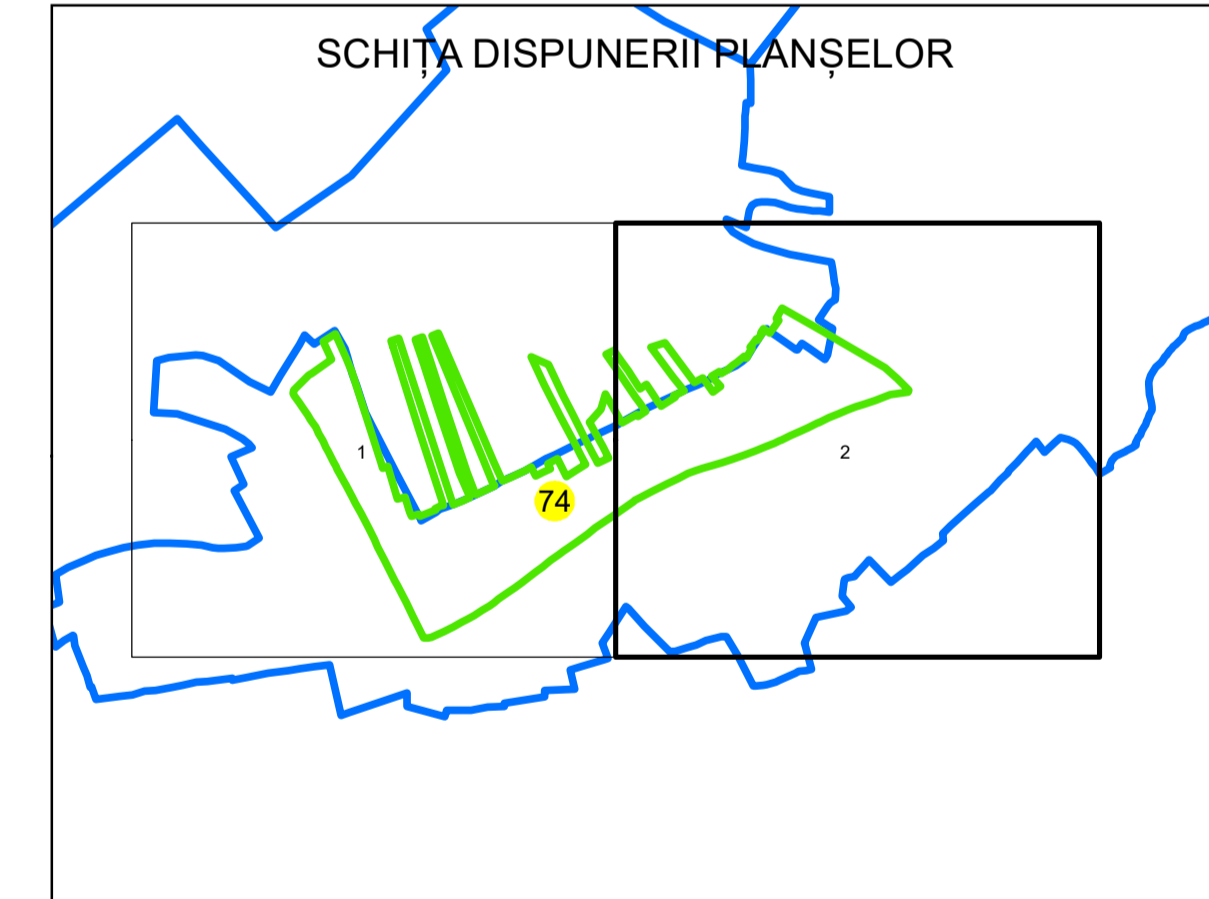

PLAN CADASTRAL

UAT: DRAGUTESTI

JUDEȚUL GORJ

Sector Cadastral:
74

Scara 1:1000
PLANȘA 2

LEGENDĂ

- Limită UAT —
- Limită intravilan —
- Limită sector cadastral —
- Limită imobil
- Limită construcții
- Număr sector cadastral 10
- Număr identificator imobil 2555
- Număr poștal 15

Sistem de proiecție: STEREO 70
Spre publicare

S.C. GENERAL SURVEY
CORPORATION S.R.L.
29.01.2026
Semnat electronic