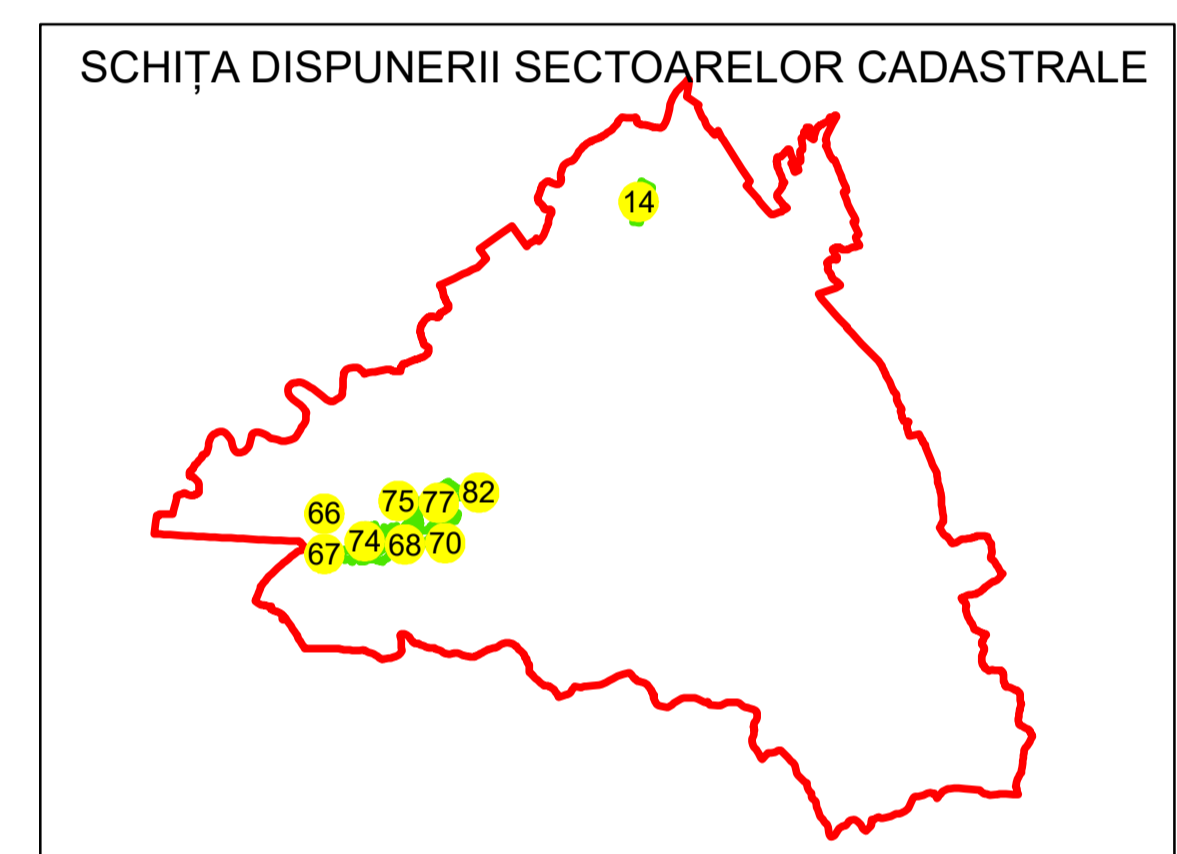

PLAN CADASTRAL

UAT: DRAGUTESTI

JUDEȚUL GORJ

Sector Cadastral:
74

Scara 1:1000
PLANȘA 2

LEGENDĂ

- Limită UAT —
- Limită intravilan —
- Limită sector cadastral —
- Limită imobil
- Limită construcții
- Număr sector cadastral 10
- Număr identificator imobil 2555
- Număr poștal 15