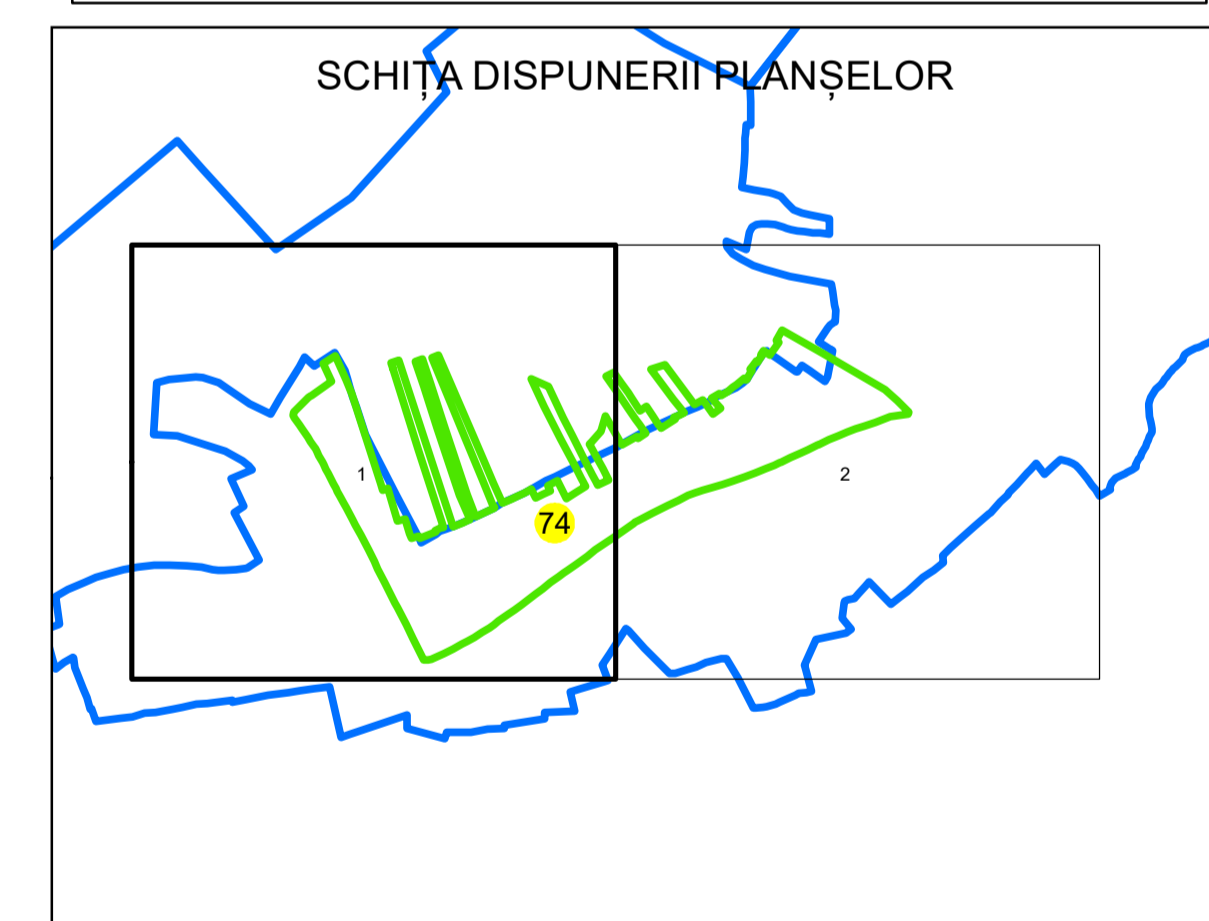

# PLAN CADASTRAL

## UAT: DRAGUTESTI

### JUDEȚUL GORJ

Sector Cadastral:  
74

Scara 1:1000  
PLANȘA 1

#### LEGENDĂ

- Limită UAT 
- Limită intravilan 
- Limită sector cadastral 
- Limită imobil 
- Limită construcții 
- Număr sector cadastral **10**
- Număr identificator imobil 2555
- Număr poștal 15

Sistem de proiecție: STEREO 70  
Spre publicare