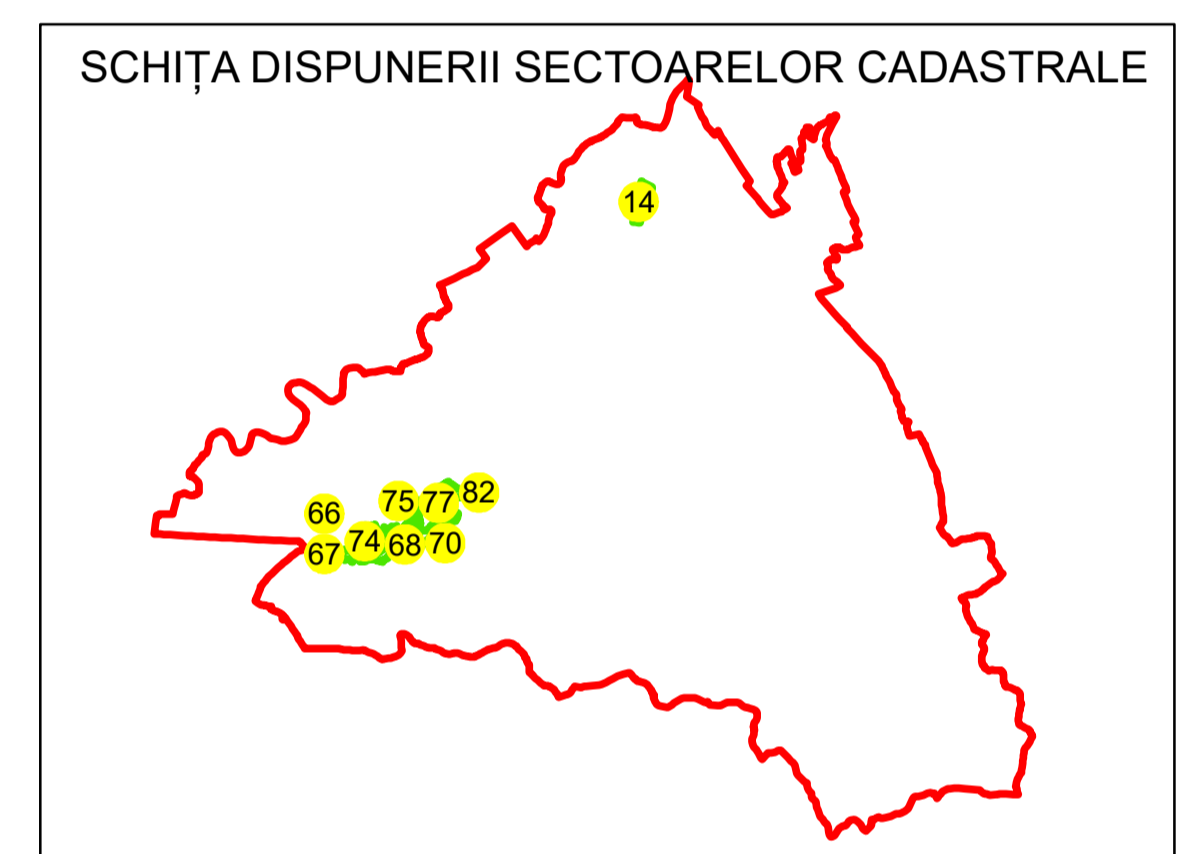

## UAT: DRAGUTESTI

### JUDEȚUL GORJ

Sector Cadastral:  
74

Scara 1:1000  
PLANȘA 1

#### LEGENDĂ

- Limită UAT 
- Limită intravilan 
- Limită sector cadastral 
- Limită imobil 
- Limită construcții 
- Număr sector cadastral **10**
- Număr identificator imobil 2555
- Număr poștal 15

Sistem de proiecție: STEREO 70  
Spre publicare