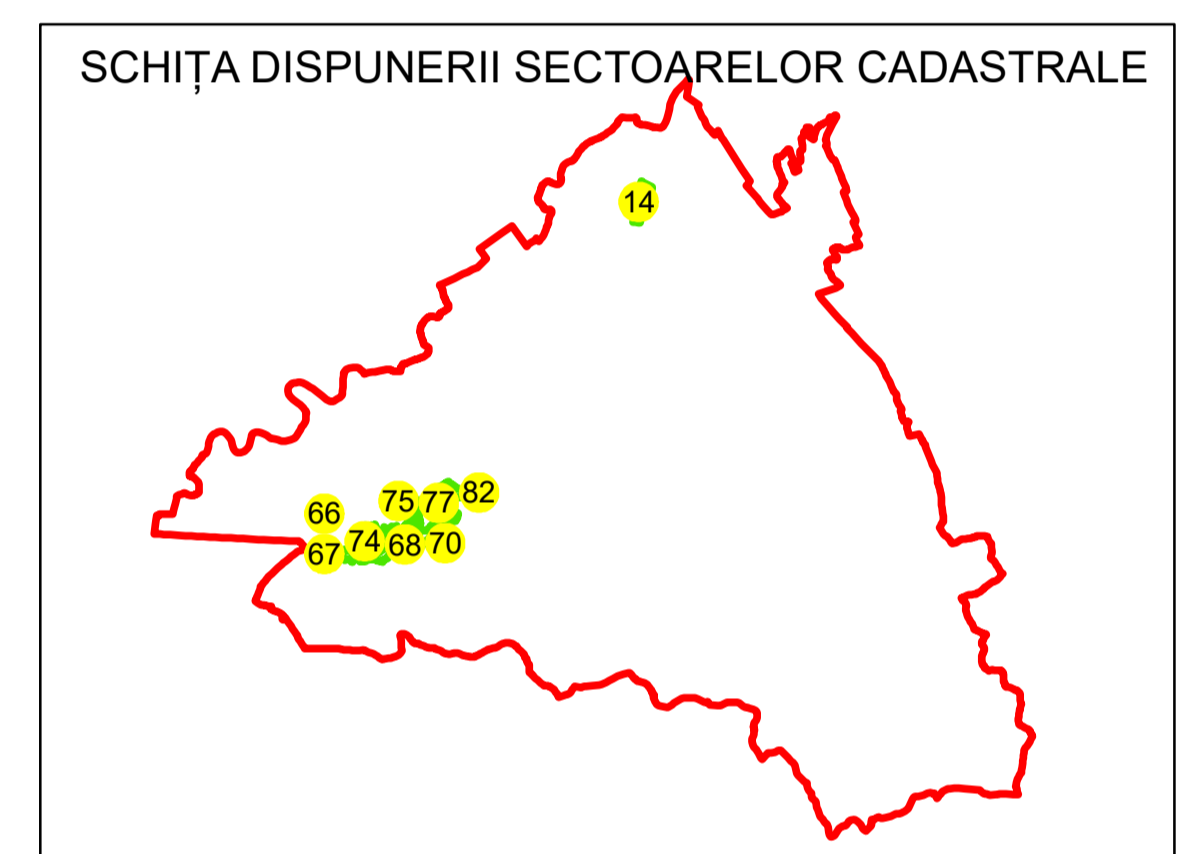

PLAN CADASTRAL

UAT: DRAGUTESTI

JUDEȚUL GORJ

Sector Cadastral:
70

Scara 1:1000
PLANȘA 1

LEGENDĂ

- Limită UAT 
- Limită intravilan 
- Limită sector cadastral 
- Limită imobil 
- Limită construcții 
- Număr sector cadastral 
- Număr identificator imobil 2555
- Număr poștal 