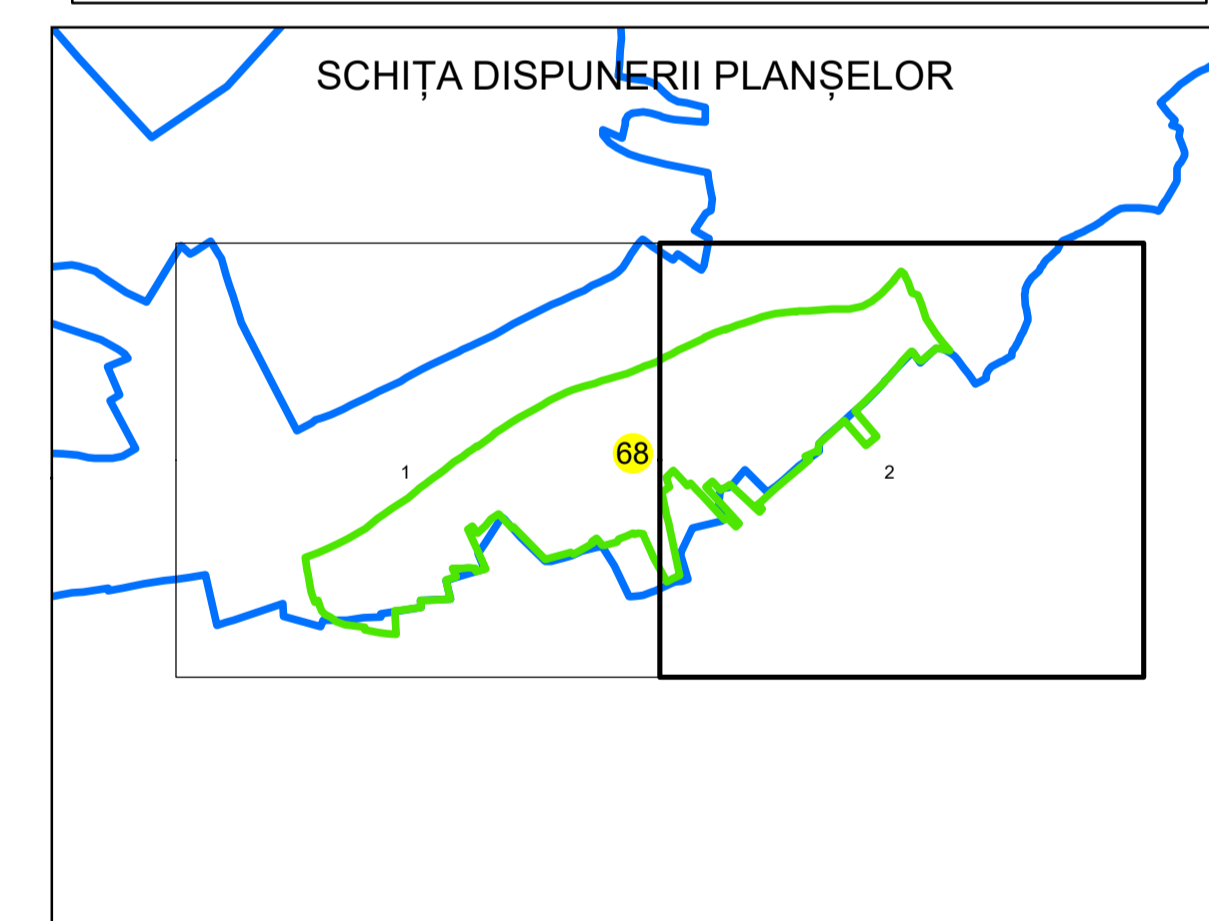

# PLAN CADASTRAL

## UAT: DRAGUTESTI

### JUDEȚUL GORJ

Sector Cadastral:  
68

Scara 1:1000  
PLANȘA 2

#### LEGENDĂ

- Limită UAT —
- Limită intravilan —
- Limită sector cadastral —
- Limită imobil
- Limită construcții
- Număr sector cadastral 10
- Număr identificator imobil 2555
- Număr poștal 15

Sistem de proiecție: STEREO 70  
Spre publicare