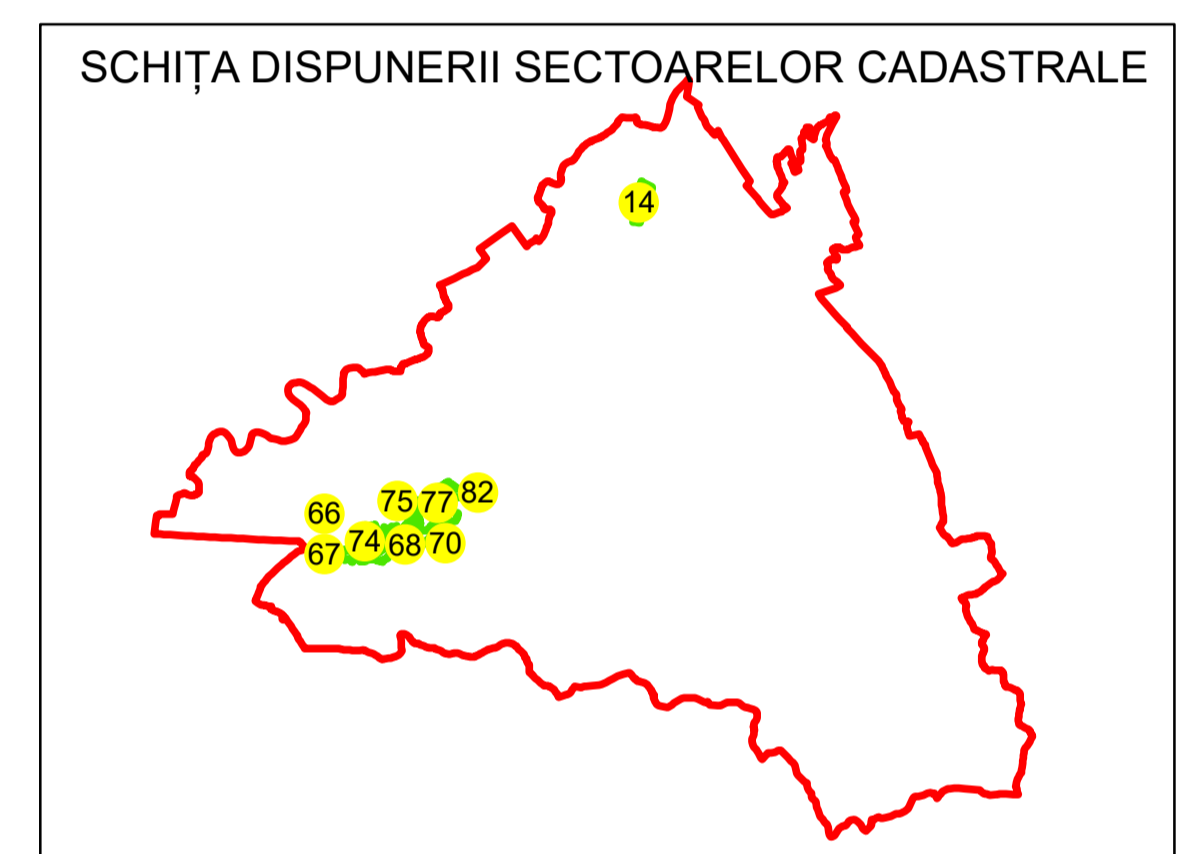

## UAT: DRAGUTESTI

### JUDEȚUL GORJ

Sector Cadastral:  
68

Scara 1:1000  
PLANȘA 2

#### LEGENDĂ

- Limită UAT —
- Limită intravilan —
- Limită sector cadastral —
- Limită imobil
- Limită construcții
- Număr sector cadastral 10
- Număr identificator imobil 2555
- Număr poștal 15

Sistem de proiecție: STEREO 70  
Spre publicare