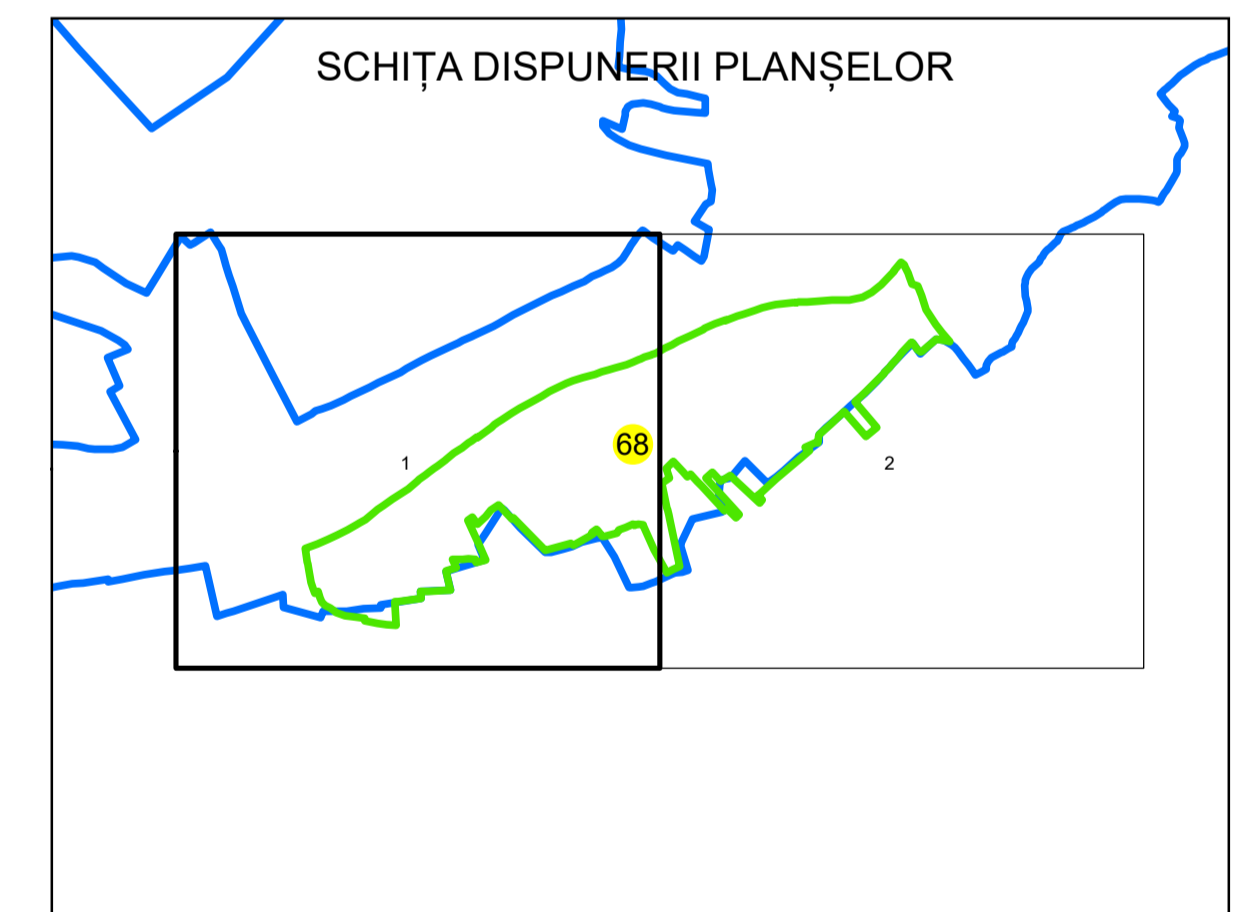

PLAN CADASTRAL

UAT: DRAGUTESTI

JUDEȚUL GORJ

Sector Cadastral:

68

Scara 1:1000

PLANȘA 1

LEGENDĂ

Limită UAT	
Limită intravilan	
Limită sector cadastral	
Limită imobil	
Limită construcții	
Număr sector cadastral	10
Număr identificator imobil	2555
Număr poștal	15

Sistem de proiecție: STEREO 70
Spre publicare