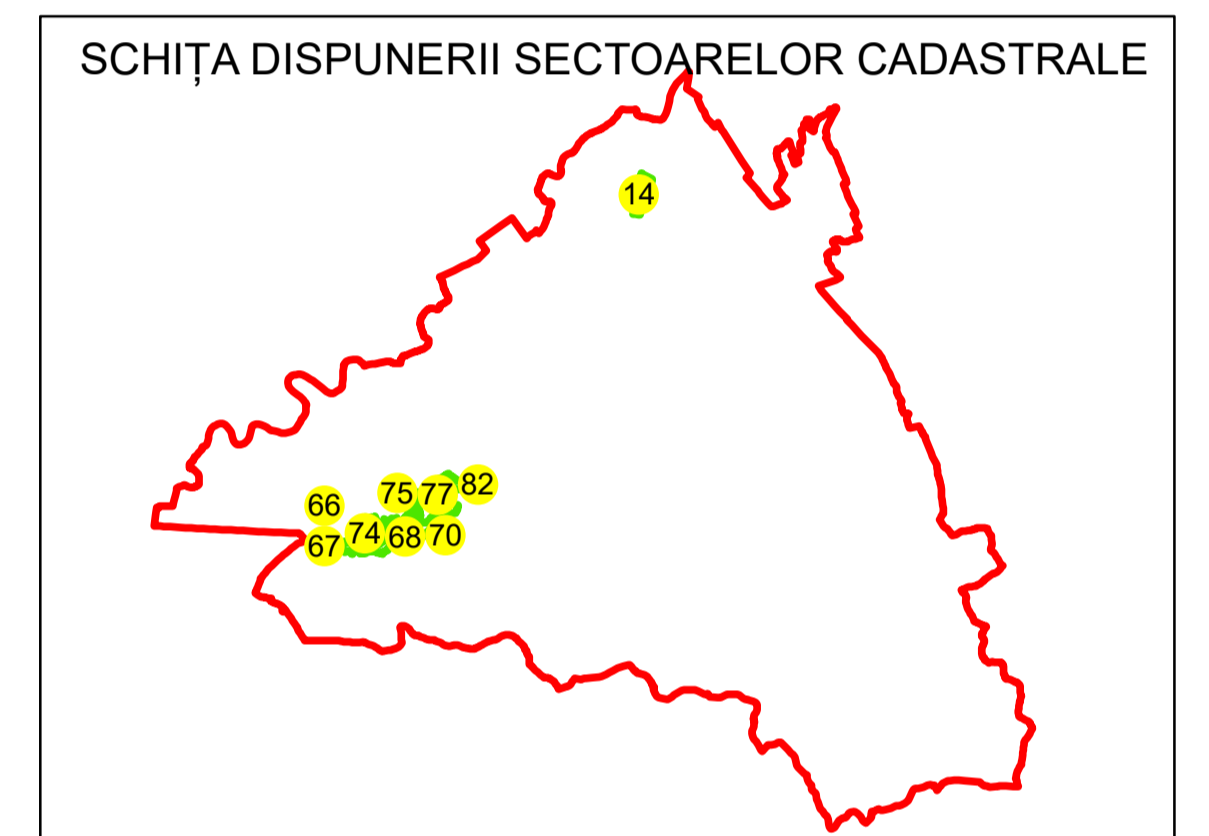

PLAN CADASTRAL

UAT: DRAGUTESTI

JUDEȚUL GORJ

Sector Cadastral:

68

Scara 1:1000

PLANȘA 1

LEGENDĂ

Limită UAT	
Limită intravilan	
Limită sector cadastral	
Limită imobil	
Limită construcții	
Număr sector cadastral	10
Număr identificator imobil	2555
Număr poștal	15

Sistem de proiecție: STEREO 70
Spre publicare