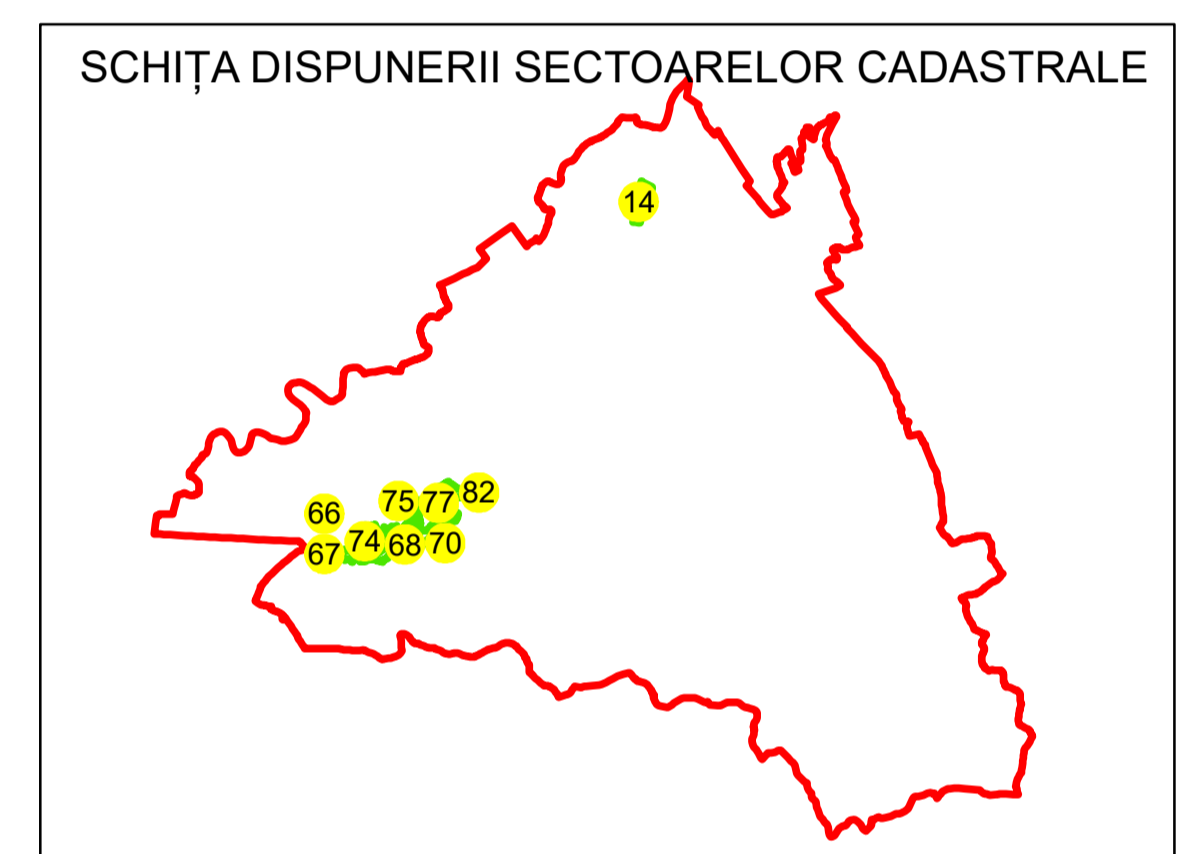

PLAN CADASTRAL

UAT: DRAGUTESTI

JUDEȚUL GORJ

Sector Cadastral:
67

Scara 1:1000
PLANȘA 1

LEGENDĂ

Limită UAT	
Limită intravilan	
Limită sector cadastral	
Limită imobil	
Limită construcții	
Număr sector cadastral	10
Număr identificator imobil	2555
Număr poștal	15