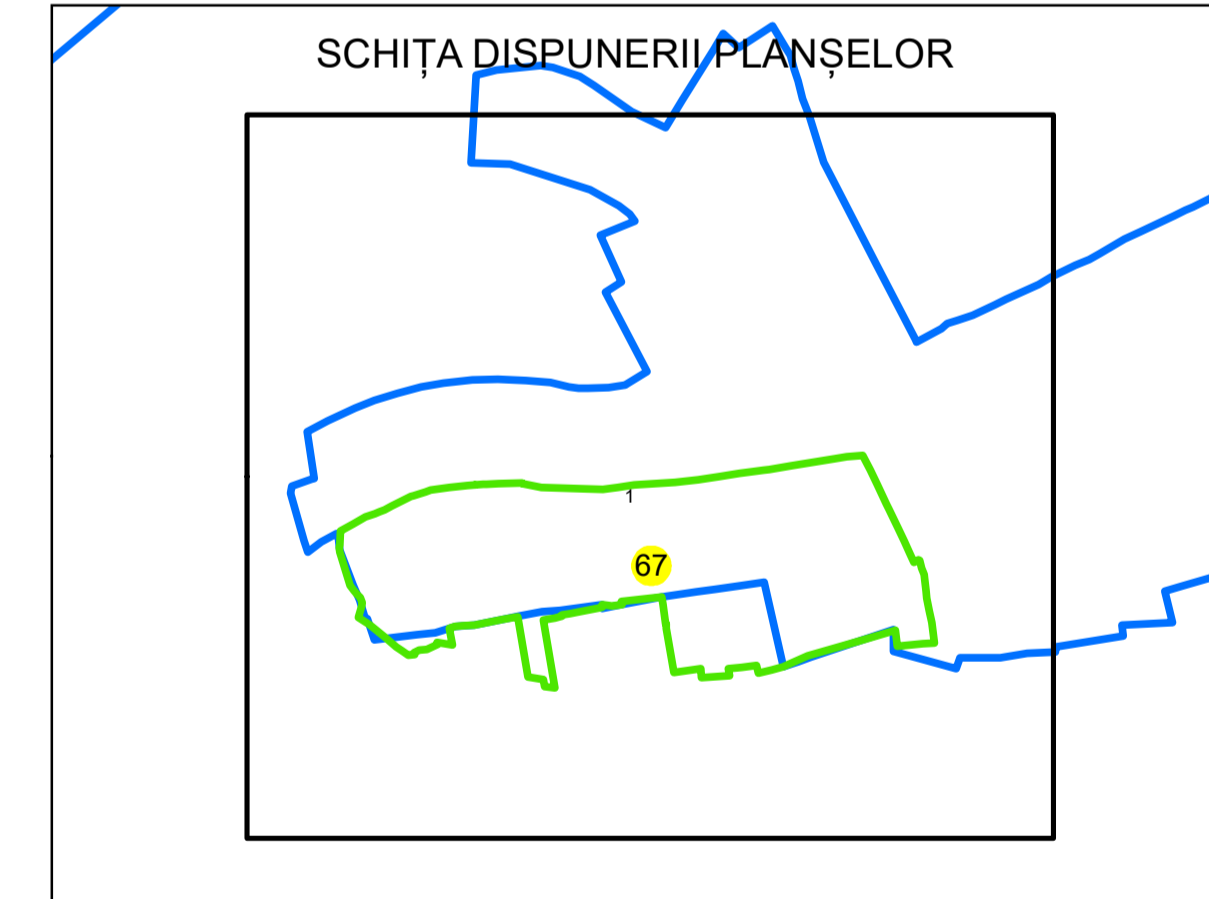

PLAN CADASTRAL

UAT: DRAGUTESTI

JUDEȚUL GORJ

Sector Cadastral:
67

Scara 1:1000
PLANȘA 1

LEGENDĂ

Limită UAT	
Limită intravilan	
Limită sector cadastral	
Limită imobil	
Limită construcții	
Număr sector cadastral	10
Număr identificator imobil	2555
Număr poștal	15

Sistem de proiecție: STEREO 70
Spre publicare

S.C. GENERAL SURVEY CORPORATION S.R.L.
29.01.2026
Semnat electronic