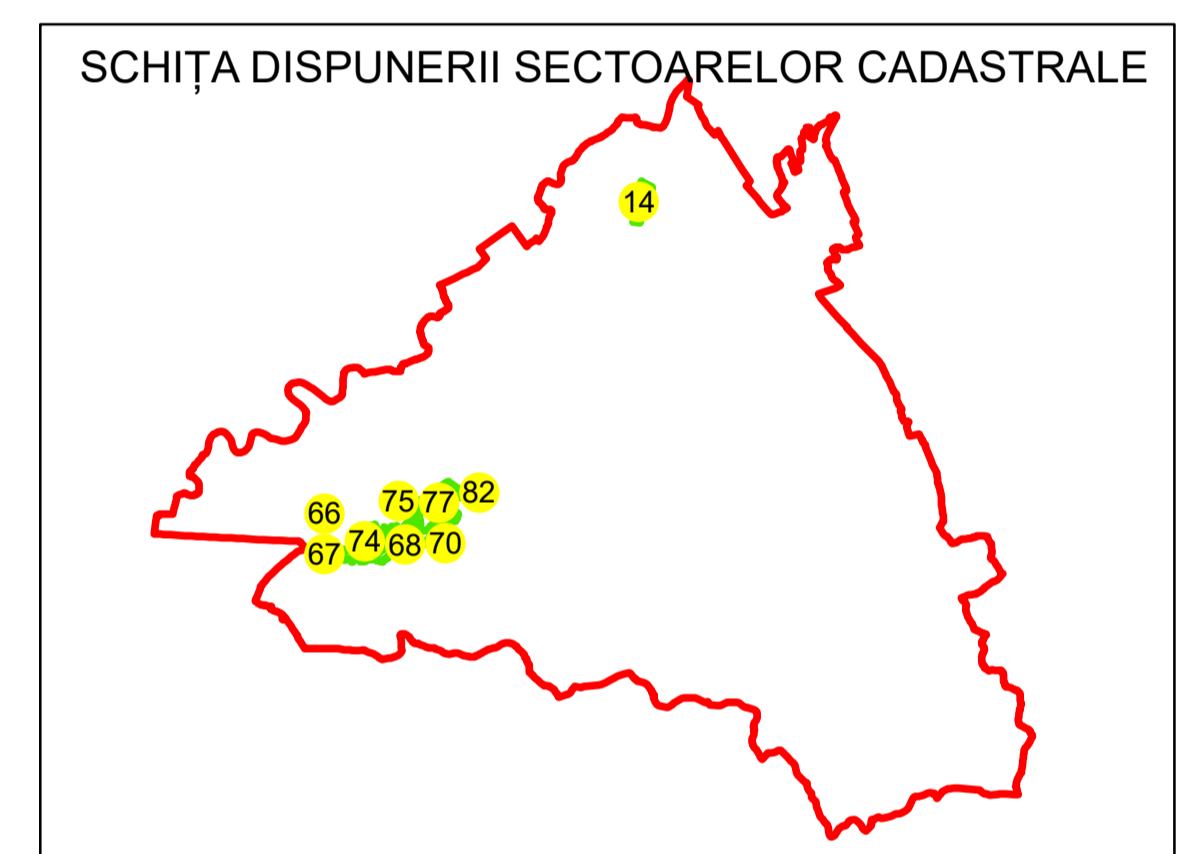

PLAN CADASTRAL

UAT: DRAGUTESTI

JUDEȚUL GORJ

Sector Cadastral:
66

Scara 1:1000
PLANȘA 1

LEGENDĂ

Limită UAT	
Limită intravilan	
Limită sector cadastral	
Limită imobil	
Limită construcții	
Număr sector cadastral	10
Număr identificator imobil	2555
Număr poștal	15