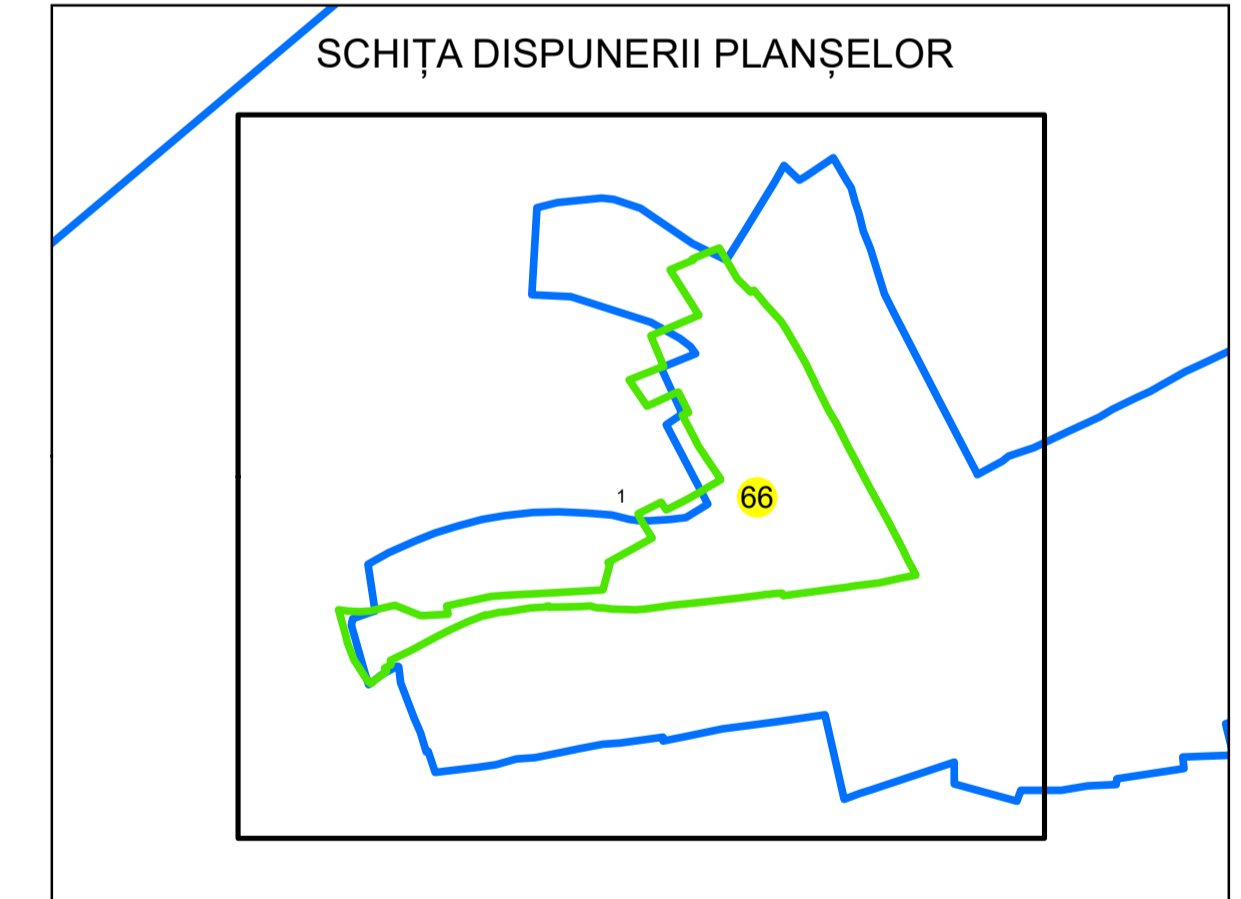

PLAN CADASTRAL

UAT: DRAGUTESTI

JUDEȚUL GORJ

Sector Cadastral:
66

Scara 1:1000
PLANȘA 1

LEGENDĂ

Limită UAT	
Limită intravilan	
Limită sector cadastral	
Limită imobil	
Limită construcții	
Număr sector cadastral	10
Număr identificator imobil	2555
Număr poștal	15

Sistem de proiecție: STEREO 70
Spre publicare

S.C. GENERAL SURVEY CORPORATION S.R.L.
29.01.2026
Semnat electronic