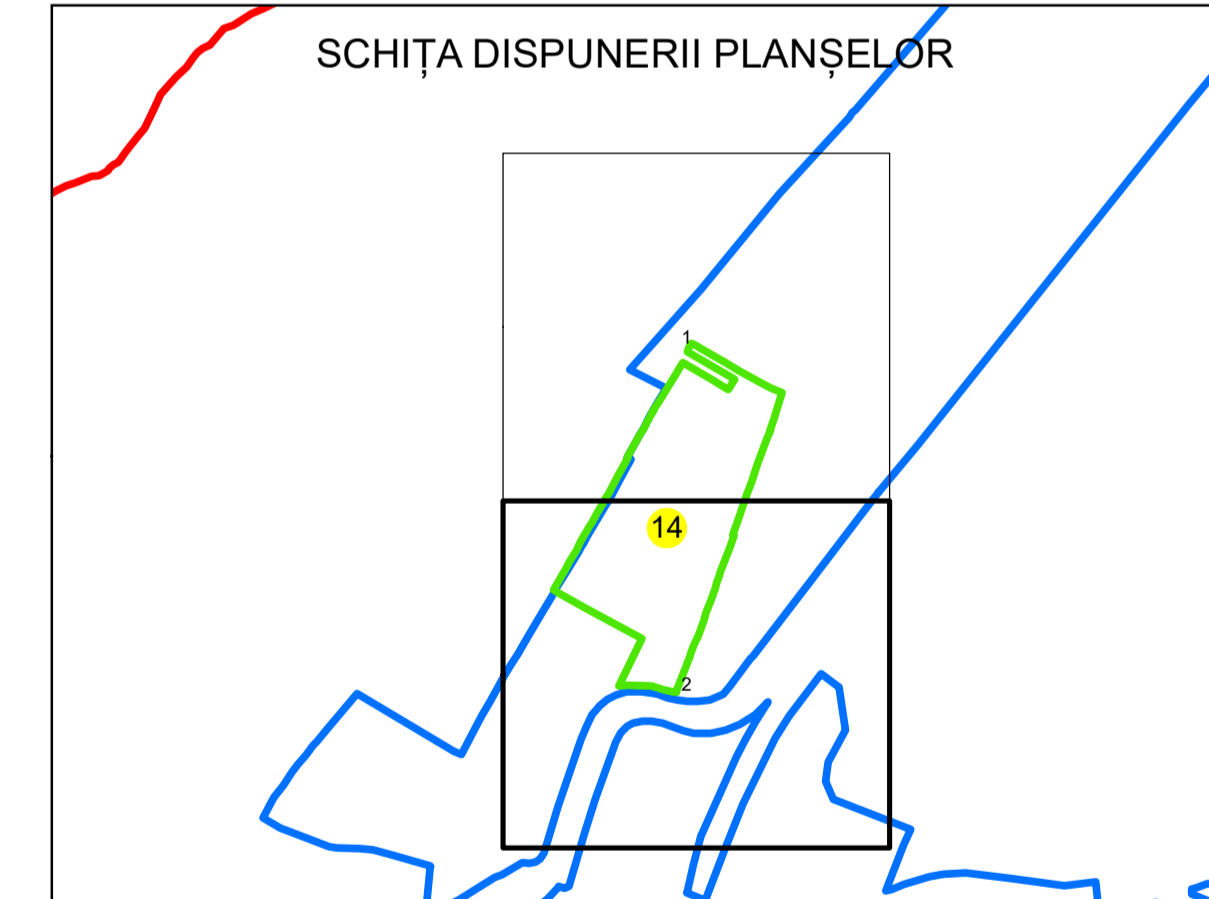

# PLAN CADASTRAL

## UAT: DRAGUTESTI

### JUDEȚUL GORJ

Sector Cadastral:  
14

Scara 1:1000  
PLANȘA 2

#### LEGENDĂ

- Limită UAT
- Limită intravilan
- Limită sector cadastral
- Limită imobil
- Limită construcții
- Număr sector cadastral
- Număr identificator imobil 2555
- Număr poștal

Sistem de proiecție: STEREO 70  
Spre publicare