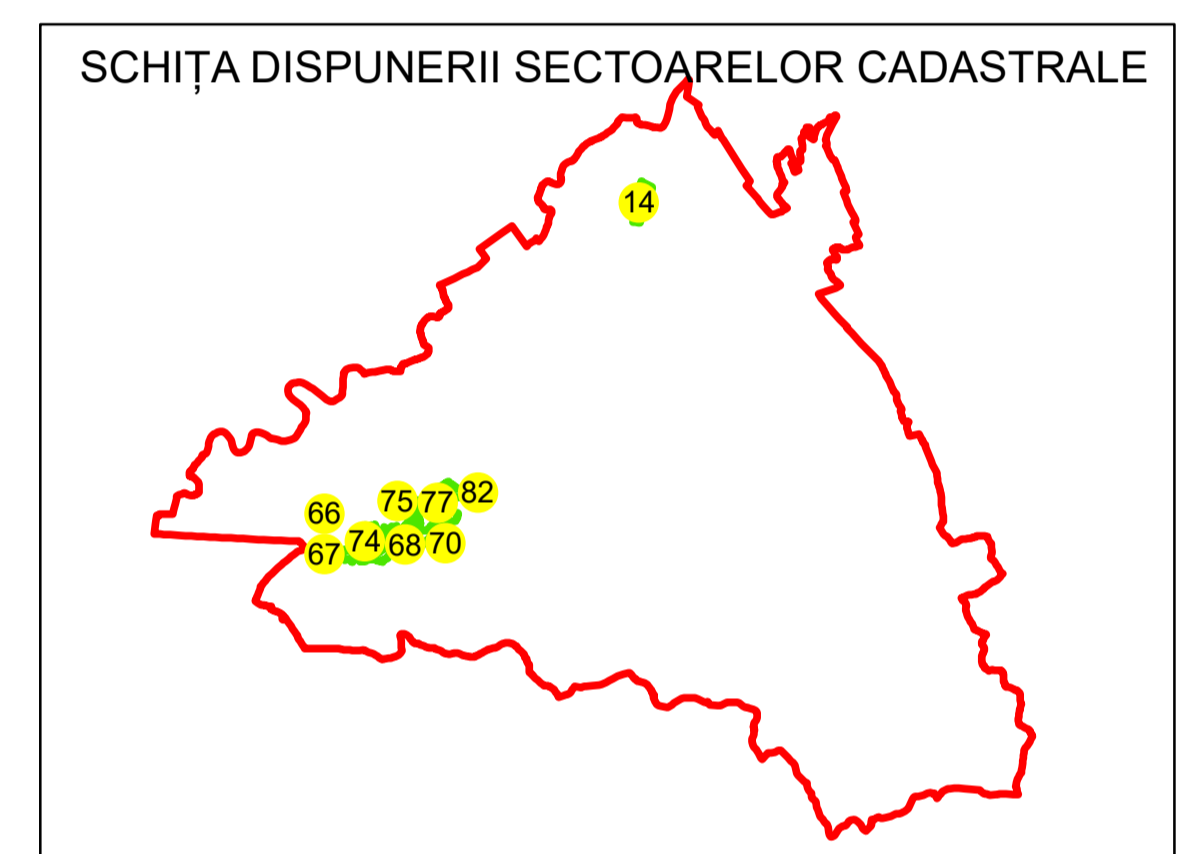

## UAT: DRAGUTESTI

### JUDEȚUL GORJ

Sector Cadastral:  
14

Scara 1:1000  
PLANȘA 2

#### LEGENDĂ

- Limită UAT
- Limită intravilan
- Limită sector cadastral
- Limită imobil
- Limită construcții
- Număr sector cadastral
- Număr identificator imobil 2555
- Număr poștal

Sistem de proiecție: STEREO 70  
Spre publicare