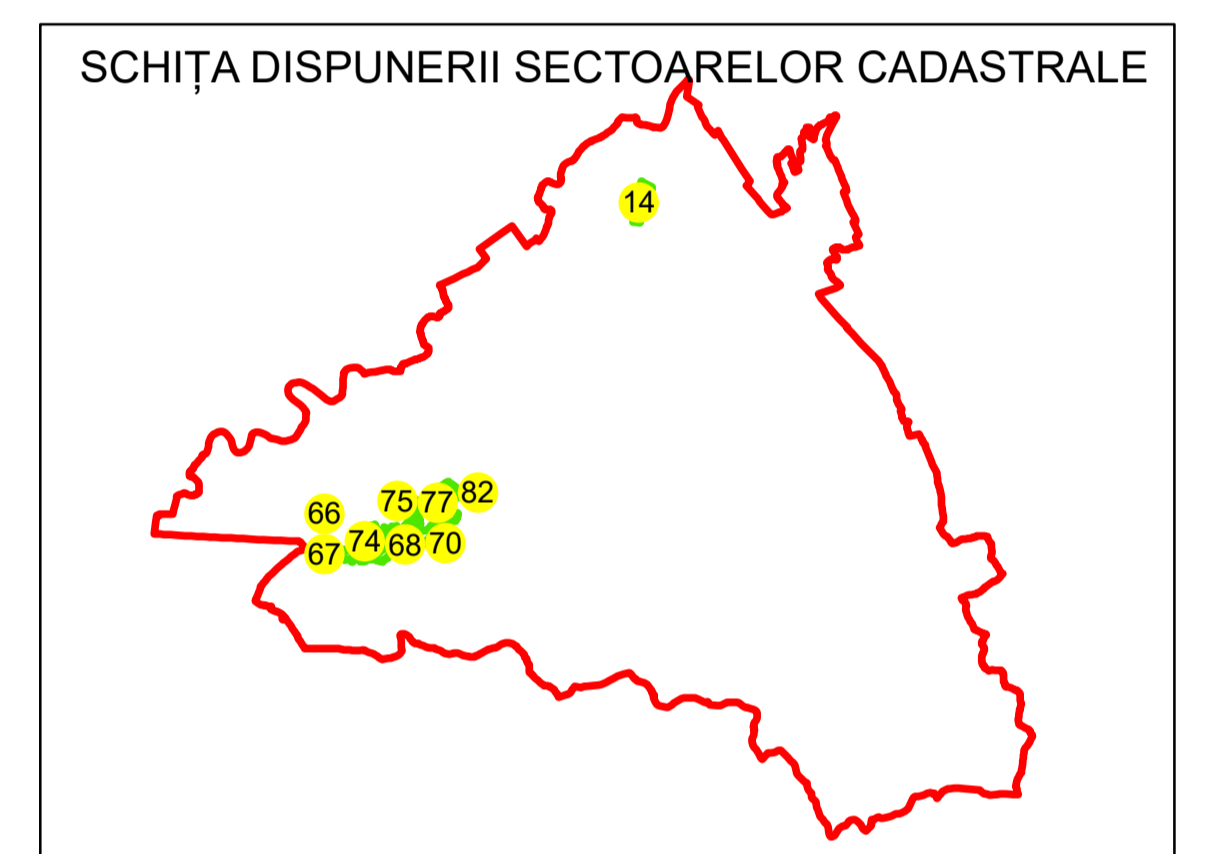

PLAN CADASTRAL

UAT: DRAGUTESTI

JUDEȚUL GORJ

Sector Cadastral:
14

Scara 1:1000
PLANȘA 1

LEGENDĂ

- Limită UAT —
- Limită intravilan —
- Limită sector cadastral —
- Limită imobil
- Limită construcții
- Număr sector cadastral 10
- Număr identicator imobil 2555
- Număr poștal 15