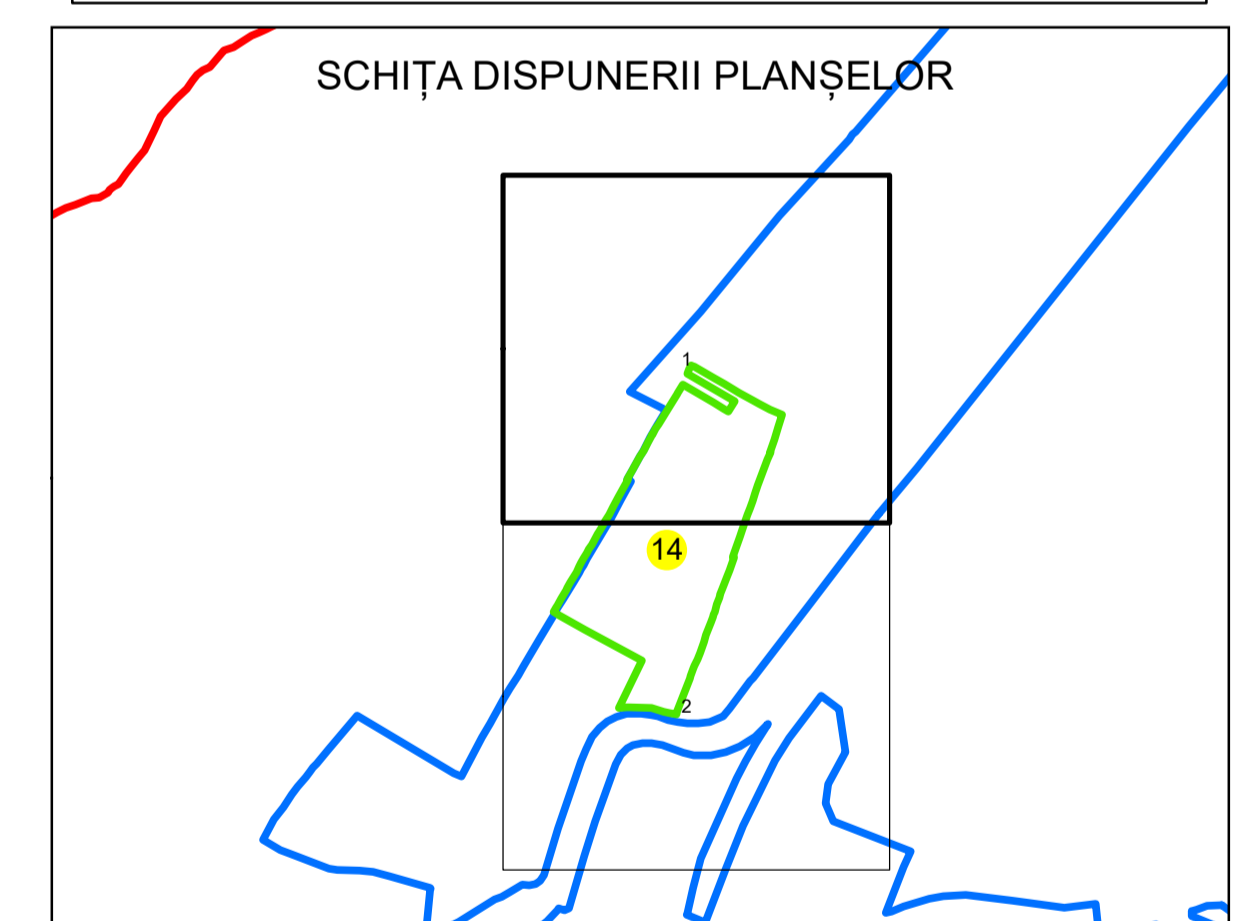

PLAN CADASTRAL

UAT: DRAGUTESTI

JUDEȚUL GORJ

Sector Cadastral:
14

Scara 1:1000
PLANȘA 1

LEGENDĂ

- Limită UAT —
- Limită intravilan —
- Limită sector cadastral —
- Limită imobil
- Limită construcții
- Număr sector cadastral 10
- Număr identicator imobil 2555
- Număr poștal 15

Sistem de proiecție: STEREO 70
Spre publicare

S.C. GENERAL SURVEY CORPORATION S.R.L.
29.01.2026
Semnat electronic