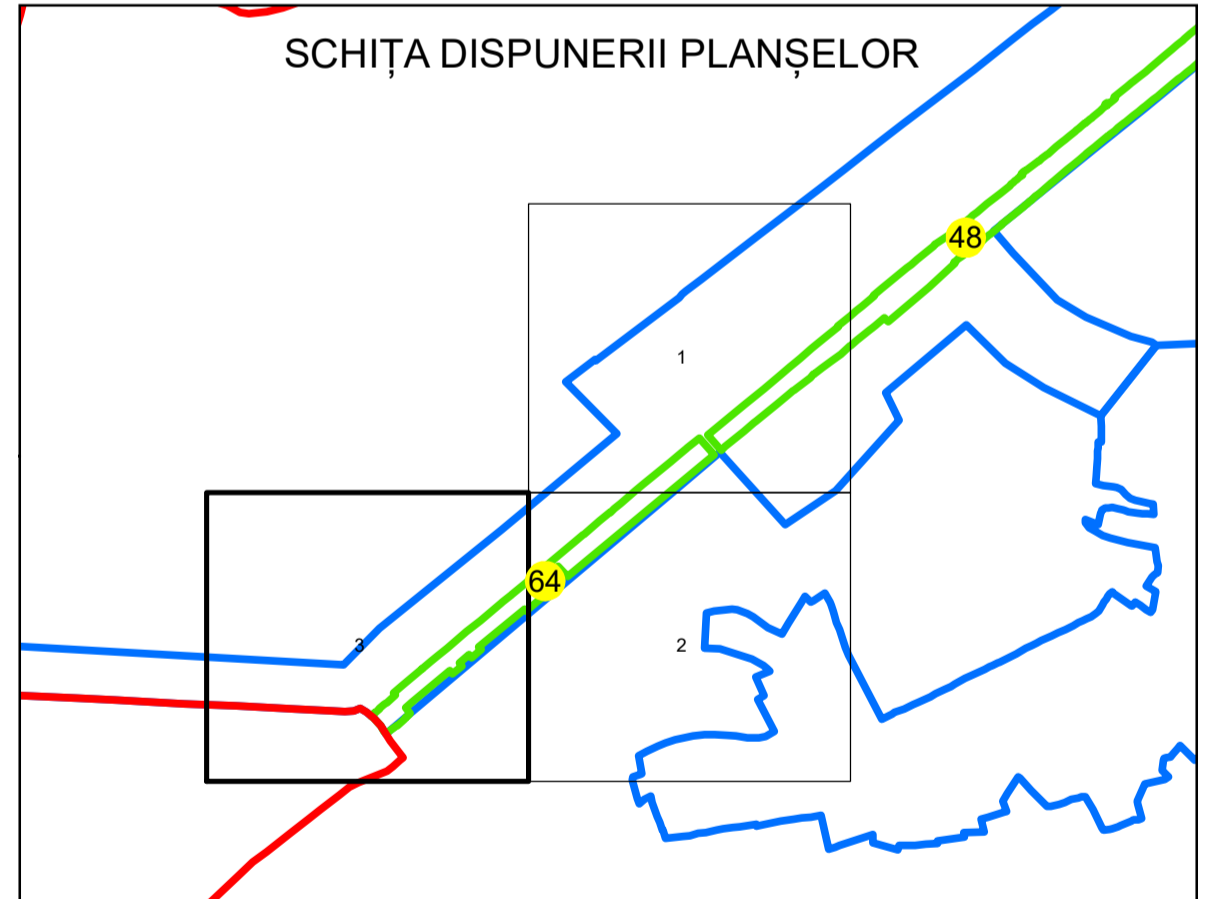

# PLAN CADASTRAL

## UAT: DRAGUTESTI

### JUDEȚUL GORJ

Sector Cadastral:  
64

Scara 1:1000  
PLANȘA 3

LEGENDĂ

- Limita tarla —
- Limită UAT —
- Limită intravilan —
- Limită sector cadastral —
- Limită imobil
- Limită construcții
- Număr sector cadastral 10
- Număr identificator imobil 2555
- Număr poștal 15