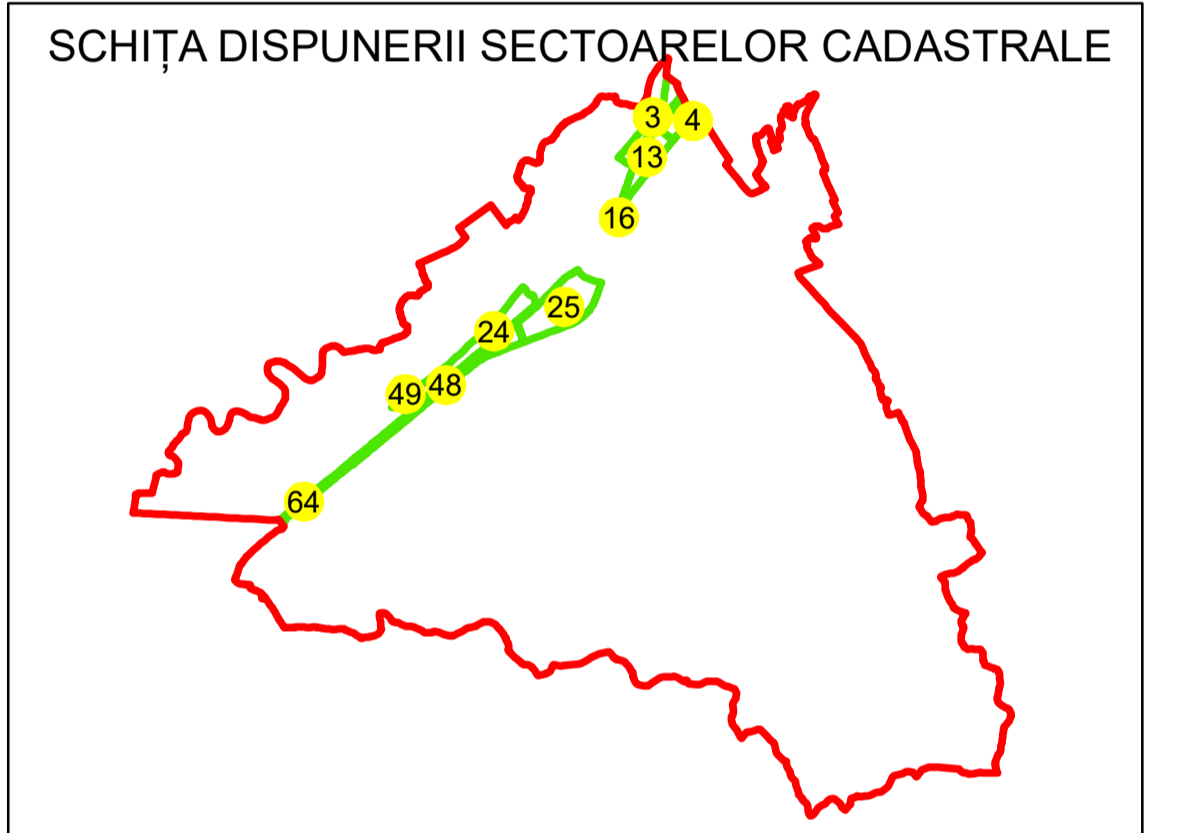

## UAT: DRAGUTESTI

### JUDEȚUL GORJ

Sector Cadastral:  
64

Scara 1:1000  
PLANȘA 3

LEGENDĂ

- Limita tarla —
- Limită UAT —
- Limită intravilan —
- Limită sector cadastral —
- Limită imobil
- Limită construcții
- Număr sector cadastral 10
- Număr identificator imobil 2555
- Număr poștal 15