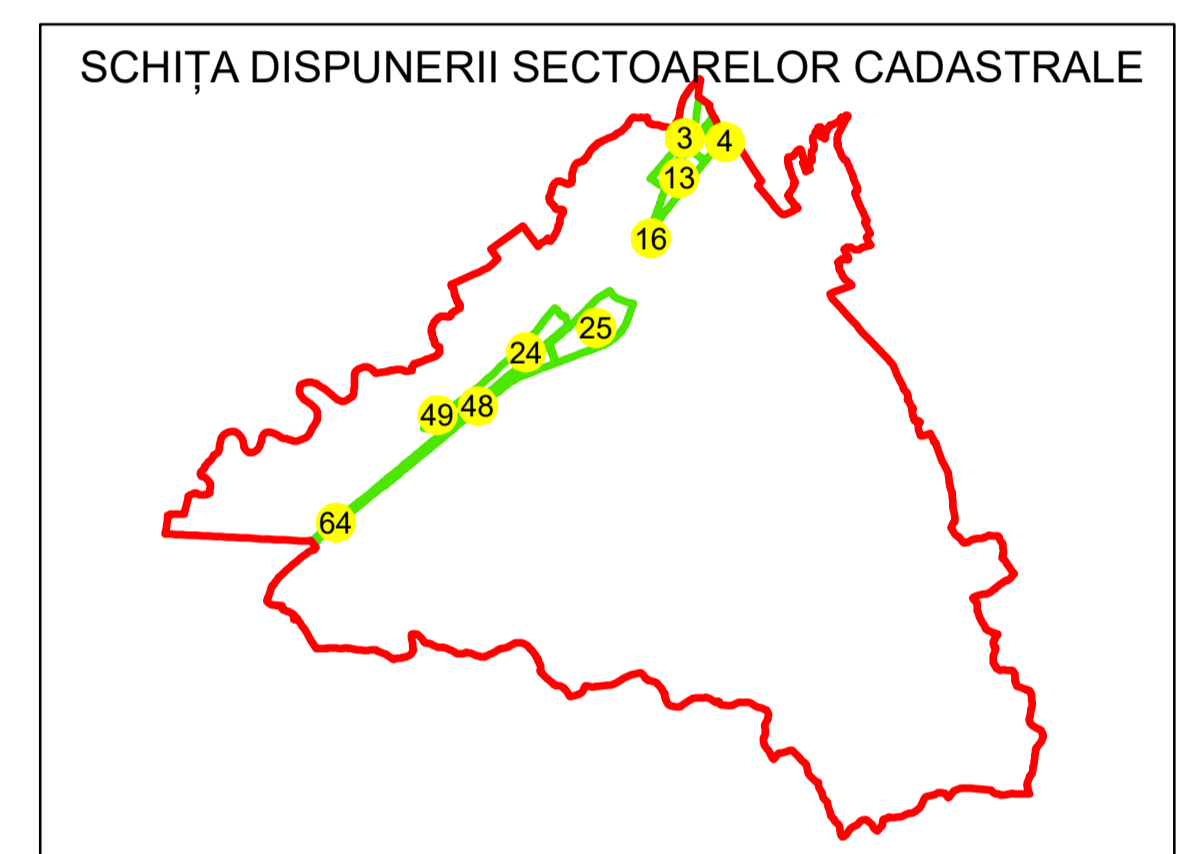

PLAN CADASTRAL

UAT: DRAGUTESTI

JUDEȚUL GORJ

Sector Cadastral:
64

Scara 1:1000
PLANȘA 2

LEGENDĂ

- Limita tarla
- Limită UAT
- Limită intravilan
- Limită sector cadastral
- Limită imobil
- Limită construcții
- Număr sector cadastral
- Număr identificator imobil 2555
- Număr poștal