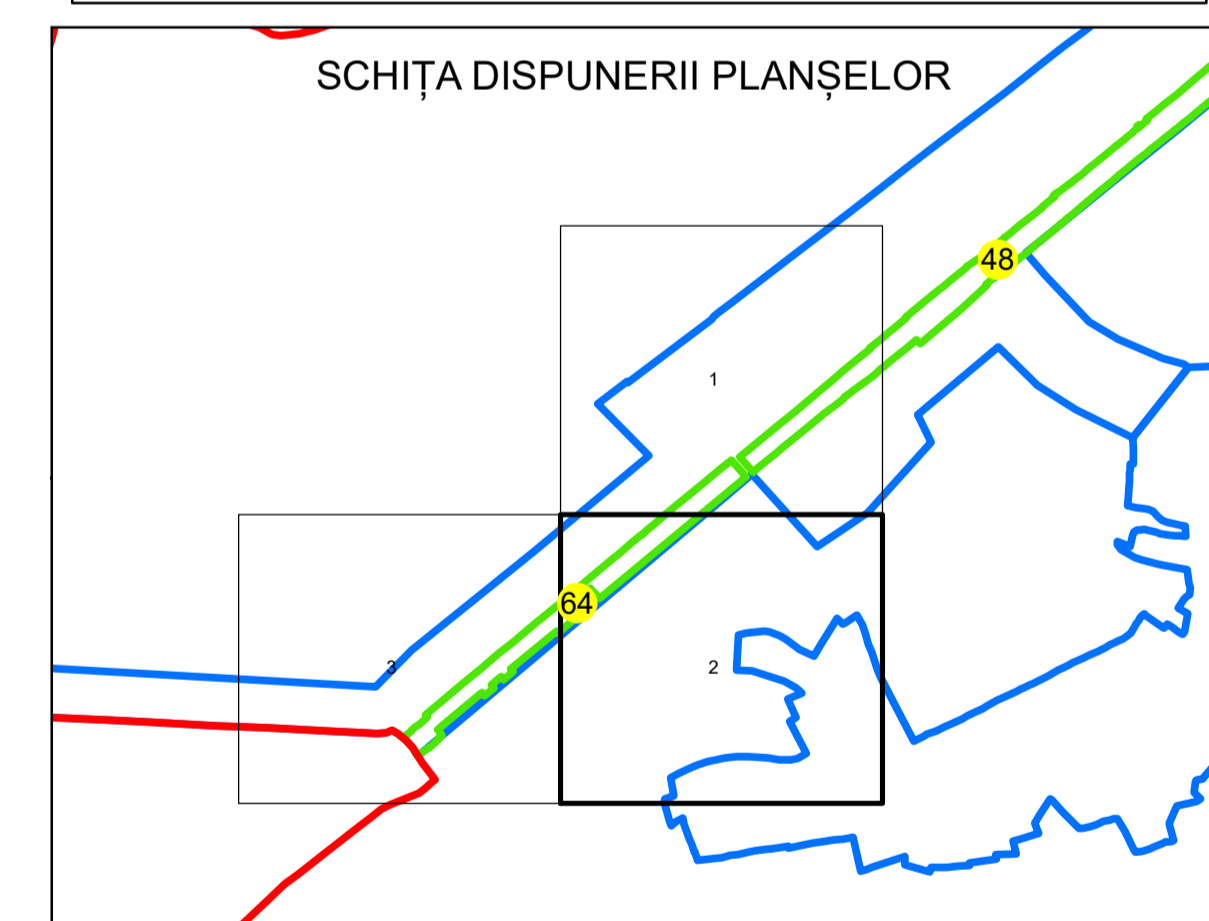

PLAN CADASTRAL

UAT: DRAGUTESTI

JUDEȚUL GORJ

Sector Cadastral:
64

Scara 1:1000
PLANȘA 2

LEGENDĂ

- Limita tarla
- Limită UAT
- Limită intravilan
- Limită sector cadastral
- Limită imobil
- Limită construcții
- Număr sector cadastral
- Număr identificator imobil 2555
- Număr poștal

Sistem de proiecție: STEREO 70
Spre publicare

S.C. GNERAL SURVEY CORPORATION S.R.L.
26.04.2024
Semnat electronic