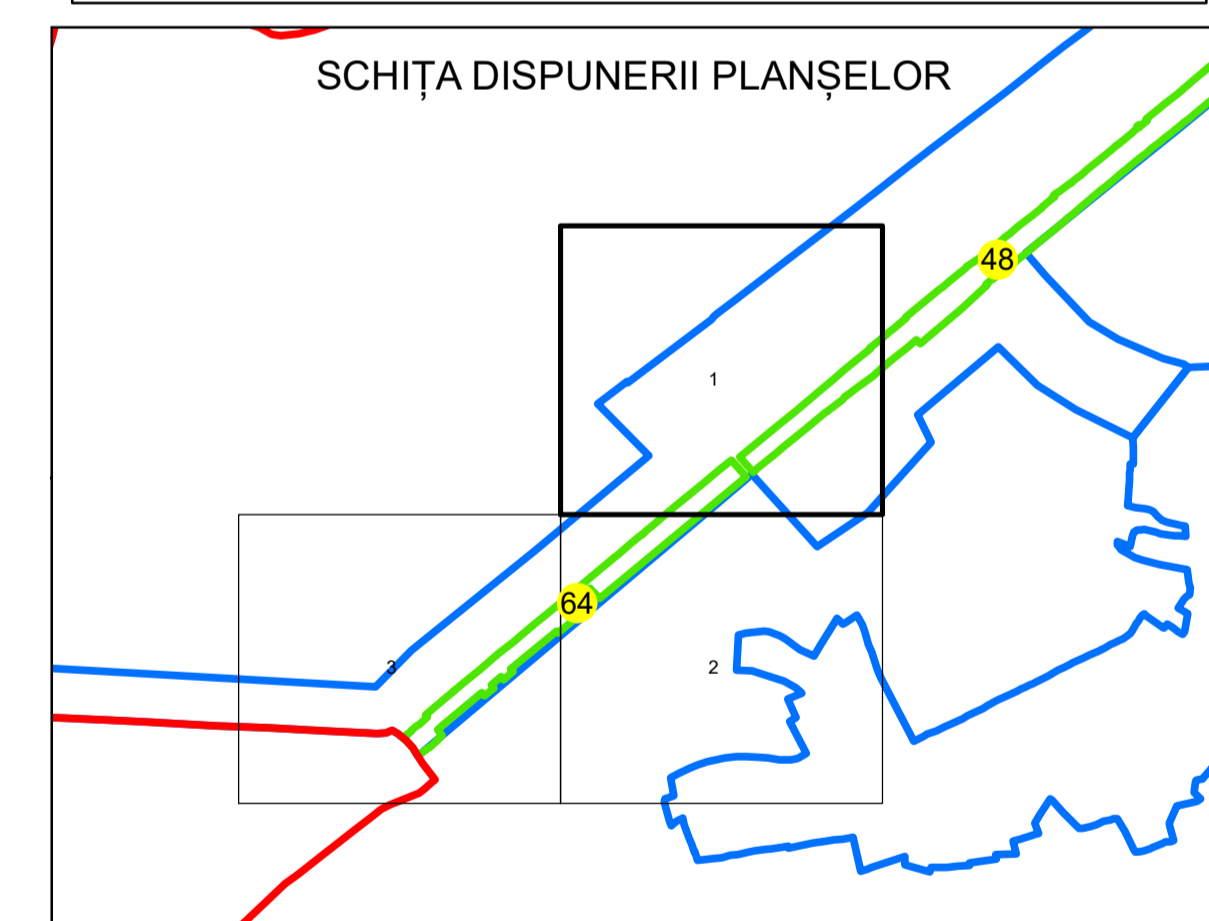

PLAN CADASTRAL

UAT: DRAGUTESTI

JUDEȚUL GORJ

Sector Cadastral:
64

Scara 1:1000
PLANȘA 1

LEGENDĂ

- Limita tarla
- Limită UAT
- Limită intravilan
- Limită sector cadastral
- Limită imobil
- Limită construcții
- Număr sector cadastral **10**
- Număr identificator imobil 2555
- Număr poștal 15

Sistem de proiecție: STEREO 70
Spre publicare

S.C. GNERAL SURVEY
CORPORATION S.R.L.
26.04.2024
Semnat electronic