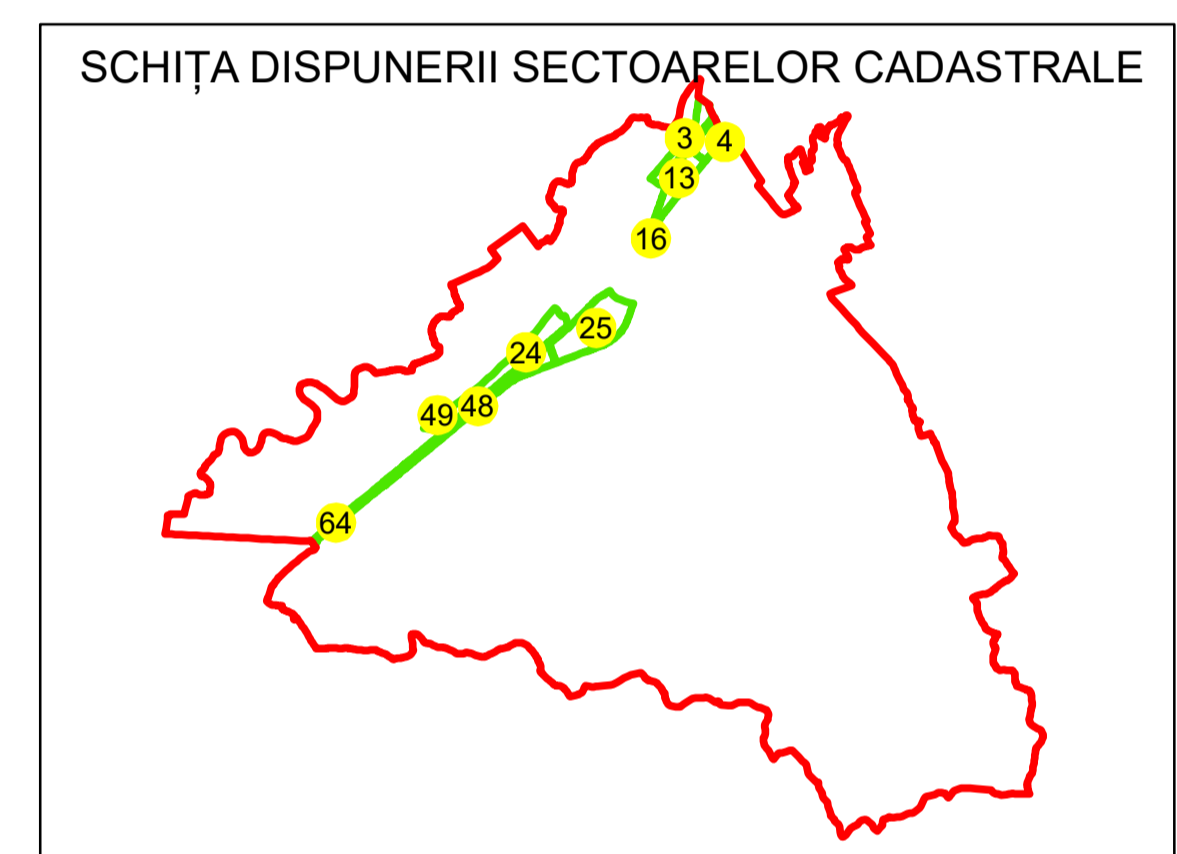

PLAN CADASTRAL

UAT: DRAGUTESTI

JUDEȚUL GORJ

Sector Cadastral:
64

Scara 1:1000
PLANȘA 1

LEGENDĂ

- Limita tarla
- Limită UAT
- Limită intravilan
- Limită sector cadastral
- Limită imobil
- Limită construcții
- Număr sector cadastral **10**
- Număr identificator imobil 2555
- Număr poștal 15