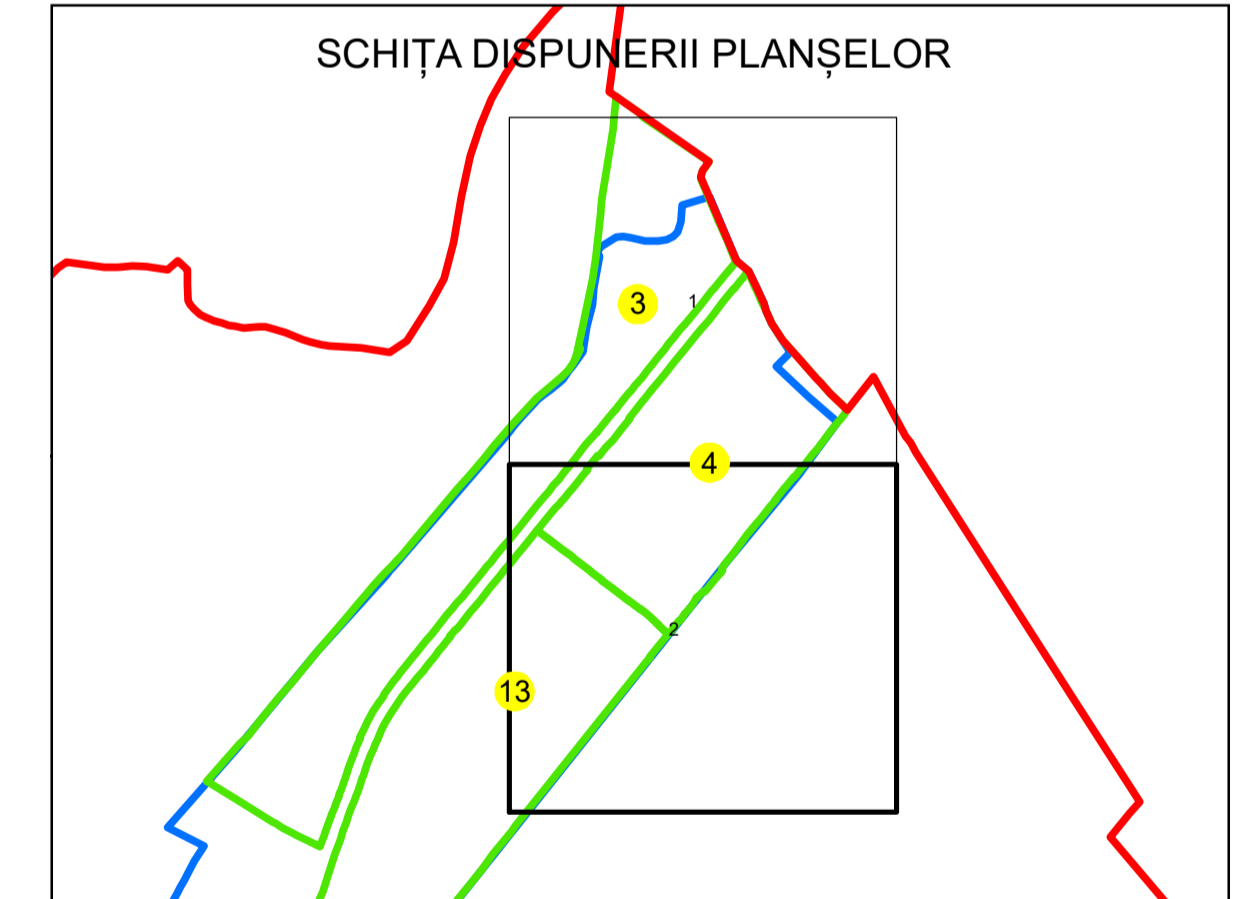

# PLAN CADASTRAL

## UAT: DRAGUTESTI

### JUDEȚUL GORJ

Sector Cadastral:  
4

Scara 1:1000  
PLANȘA 2

#### LEGENDĂ

- Tarla
- Limită UAT
- Limită intravilan
- Limită sector cadastral
- Limită imobil
- Limită construcții
- Număr sector cadastral
- Număr identificator imobil 2555
- Număr poștal

Sistem de proiecție: STEREO 70  
Spre publicare