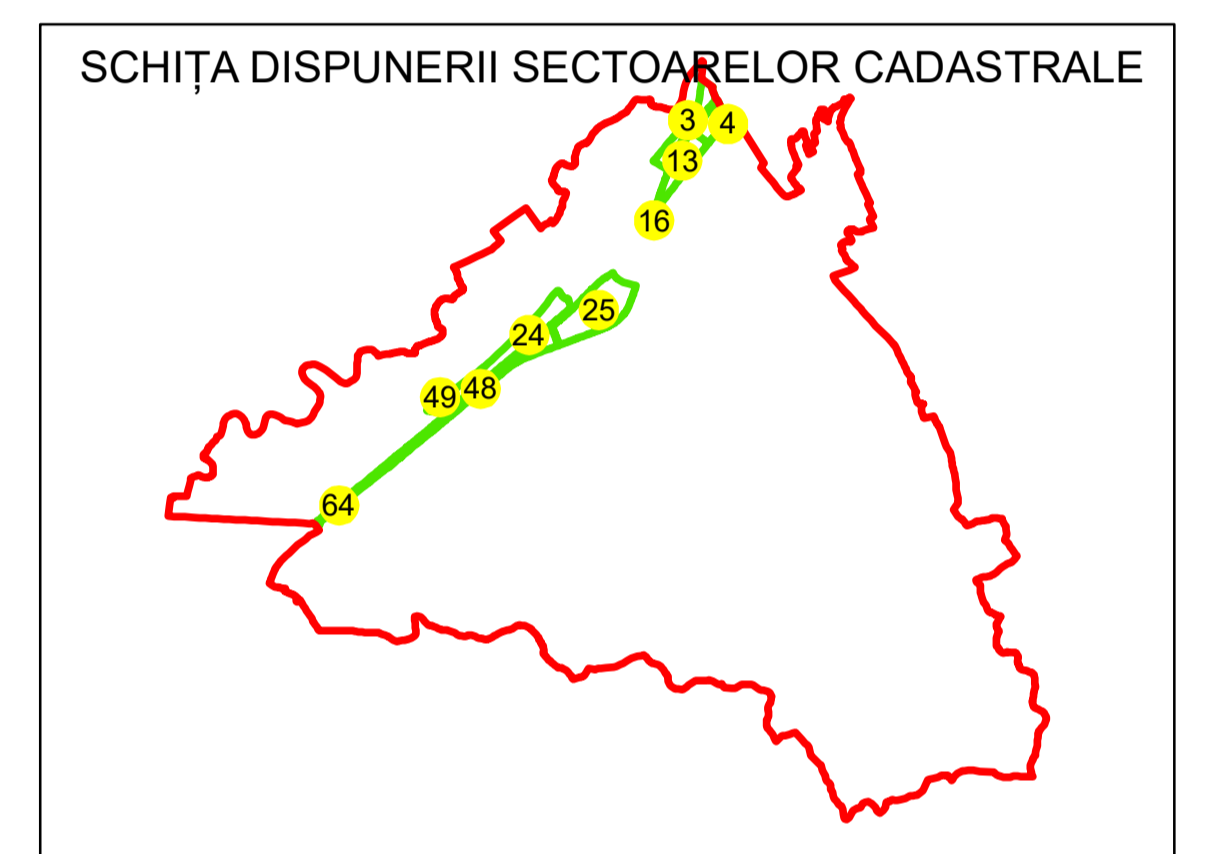

## UAT: DRAGUTESTI

### JUDEȚUL GORJ

Sector Cadastral:  
4

Scara 1:1000  
PLANȘA 2

#### LEGENDĂ

- Tarla
- Limită UAT
- Limită intravilan
- Limită sector cadastral
- Limită imobil
- Limită construcții
- Număr sector cadastral
- Număr identificator imobil 2555
- Număr poștal

Sistem de proiecție: STEREO 70  
Spre publicare