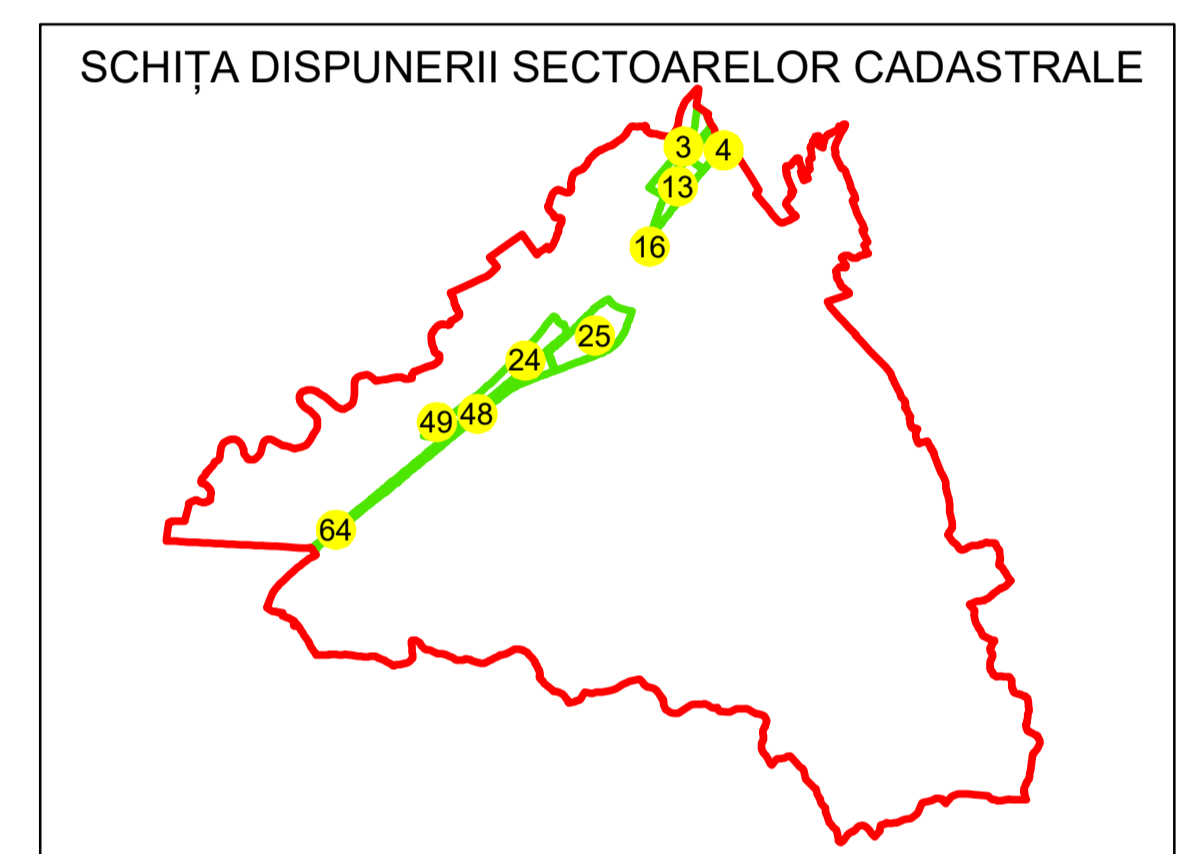

PLAN CADASTRAL

UAT: DRAGUTESTI

JUDEȚUL GORJ

Sector Cadastral:
49

Scara 1:1000
PLANȘA 2

LEGENDĂ

- Limita tarla —
- Limită UAT —
- Limită intravilan —
- Limită sector cadastral —
- Limită imobil
- Limită construcții
- Număr sector cadastral 10
- Număr identificator imobil 2555
- Număr poștal 15