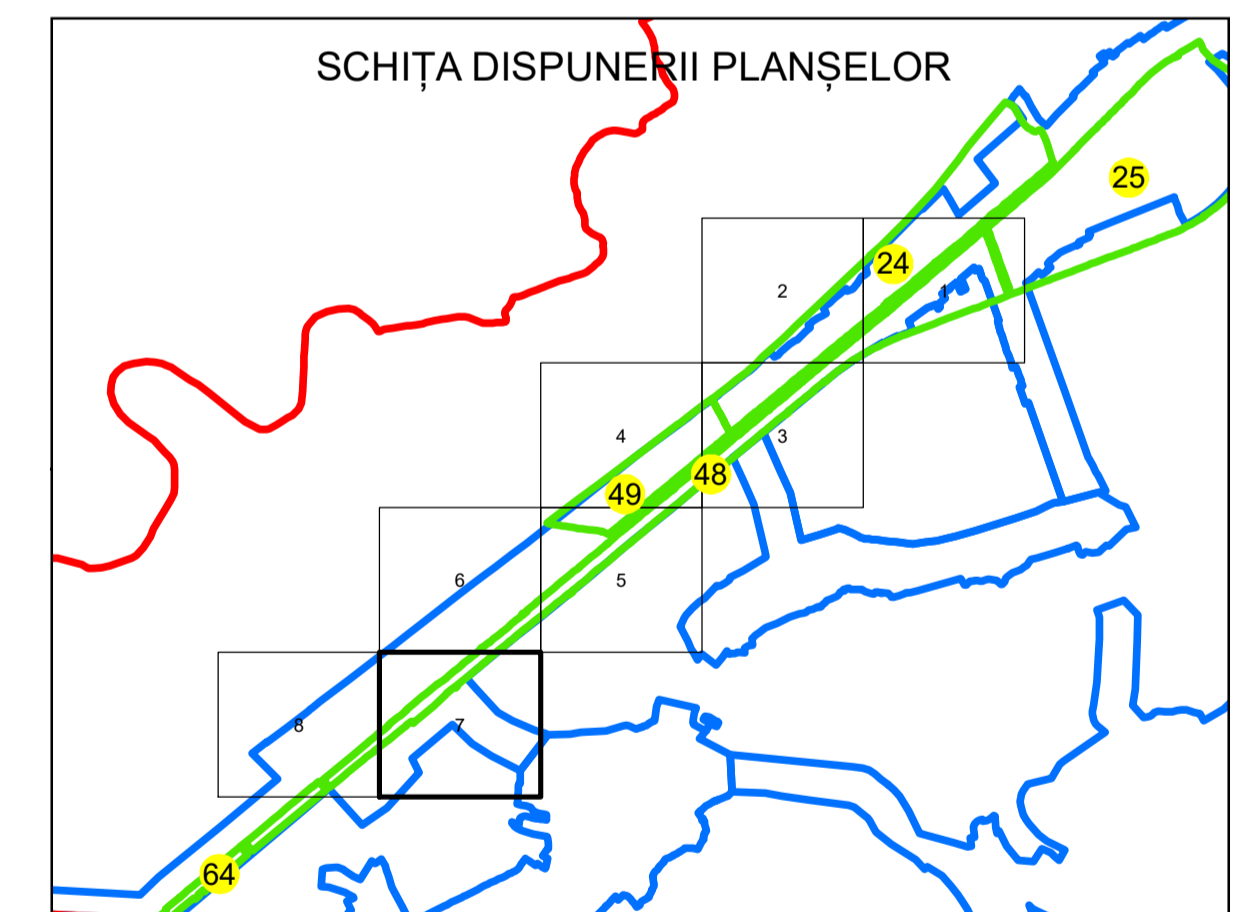

## JUDEȚUL GORJ

Sector Cadastral:

48

Scara 1:1000

PLANȘA 7

### LEGENDĂ

Limita tarla	
Limită UAT	
Limită intravilan	
Limită sector cadastral	
Limită imobil	
Limită construcții	
Număr sector cadastral	
Număr identificator imobil	2555
Număr poștal	

Sistem de proiecție: STEREO 70  
Spre publicare