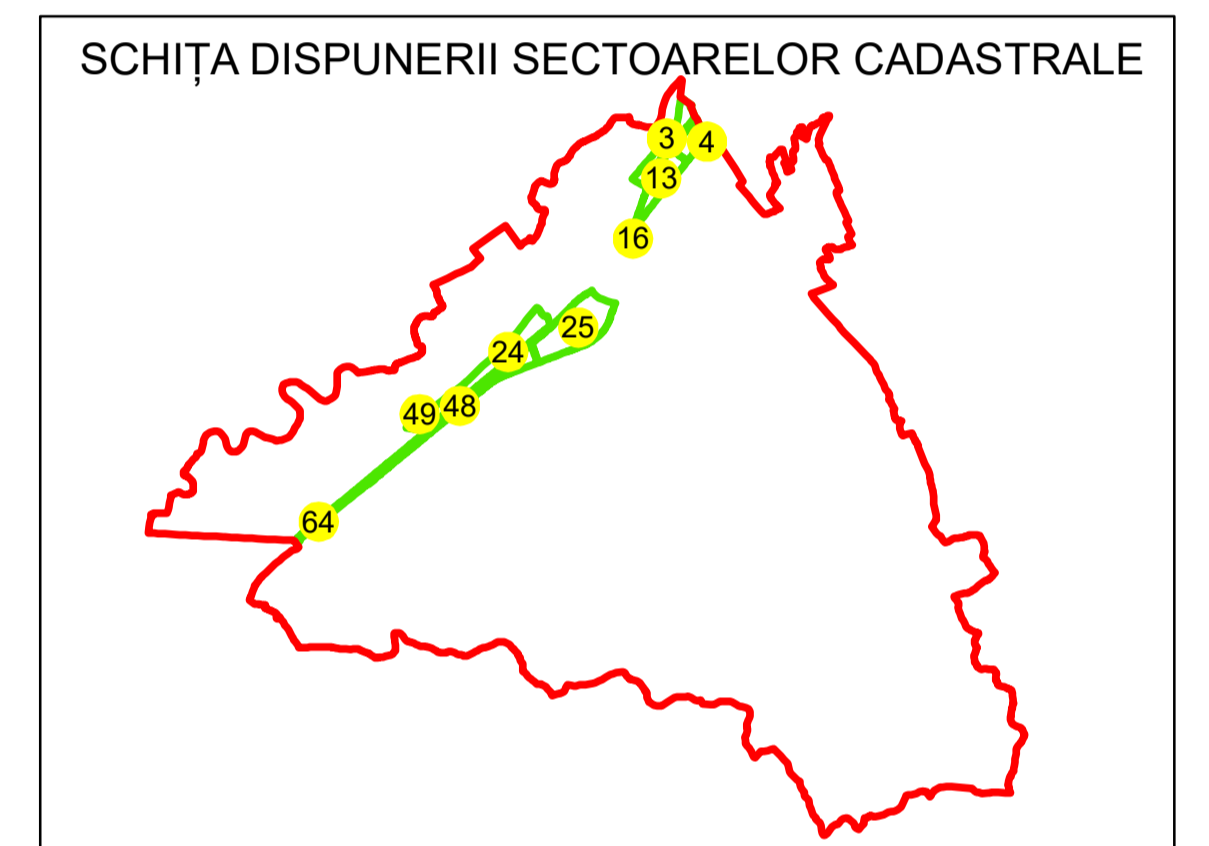

PLAN CADASTRAL

UAT: DRAGUTESTI

JUDEȚUL GORJ

Sector Cadastral:

48

Scara 1:1000

PLANȘA 7

LEGENDĂ

Limita tarla	
Limită UAT	
Limită intravilan	
Limită sector cadastral	
Limită imobil	
Limită construcții	
Număr sector cadastral	
Număr identificator imobil	2555
Număr poștal	

Sistem de proiecție: STEREO 70
Spre publicare

S.C. GNERAL SURVEY CORPORATION S.R.L.
26.04.2024
Semnat electronic