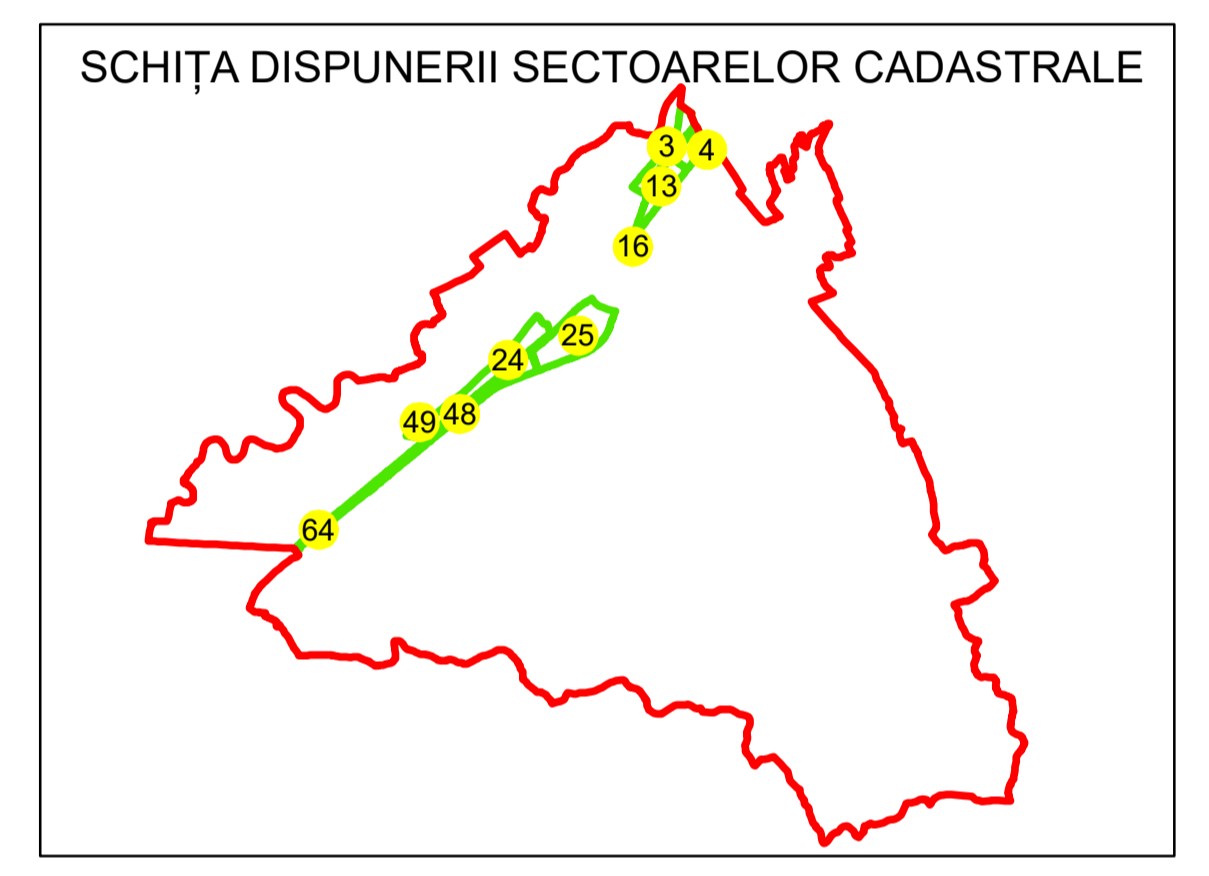

358000

358200

358400

PLAN CADASTRAL

UAT: DRAGUTESTI

JUDEȚUL GORJ

Sector Cadastral:
48

Scara 1:1000
PLANȘA 6

LEGENDĂ

- Limita tarla —
- Limită UAT —
- Limită intravilan —
- Limită sector cadastral —
- Limită imobil
- Limită construcții
- Număr sector cadastral 10
- Număr identificator imobil 2555
- Număr poștal 15