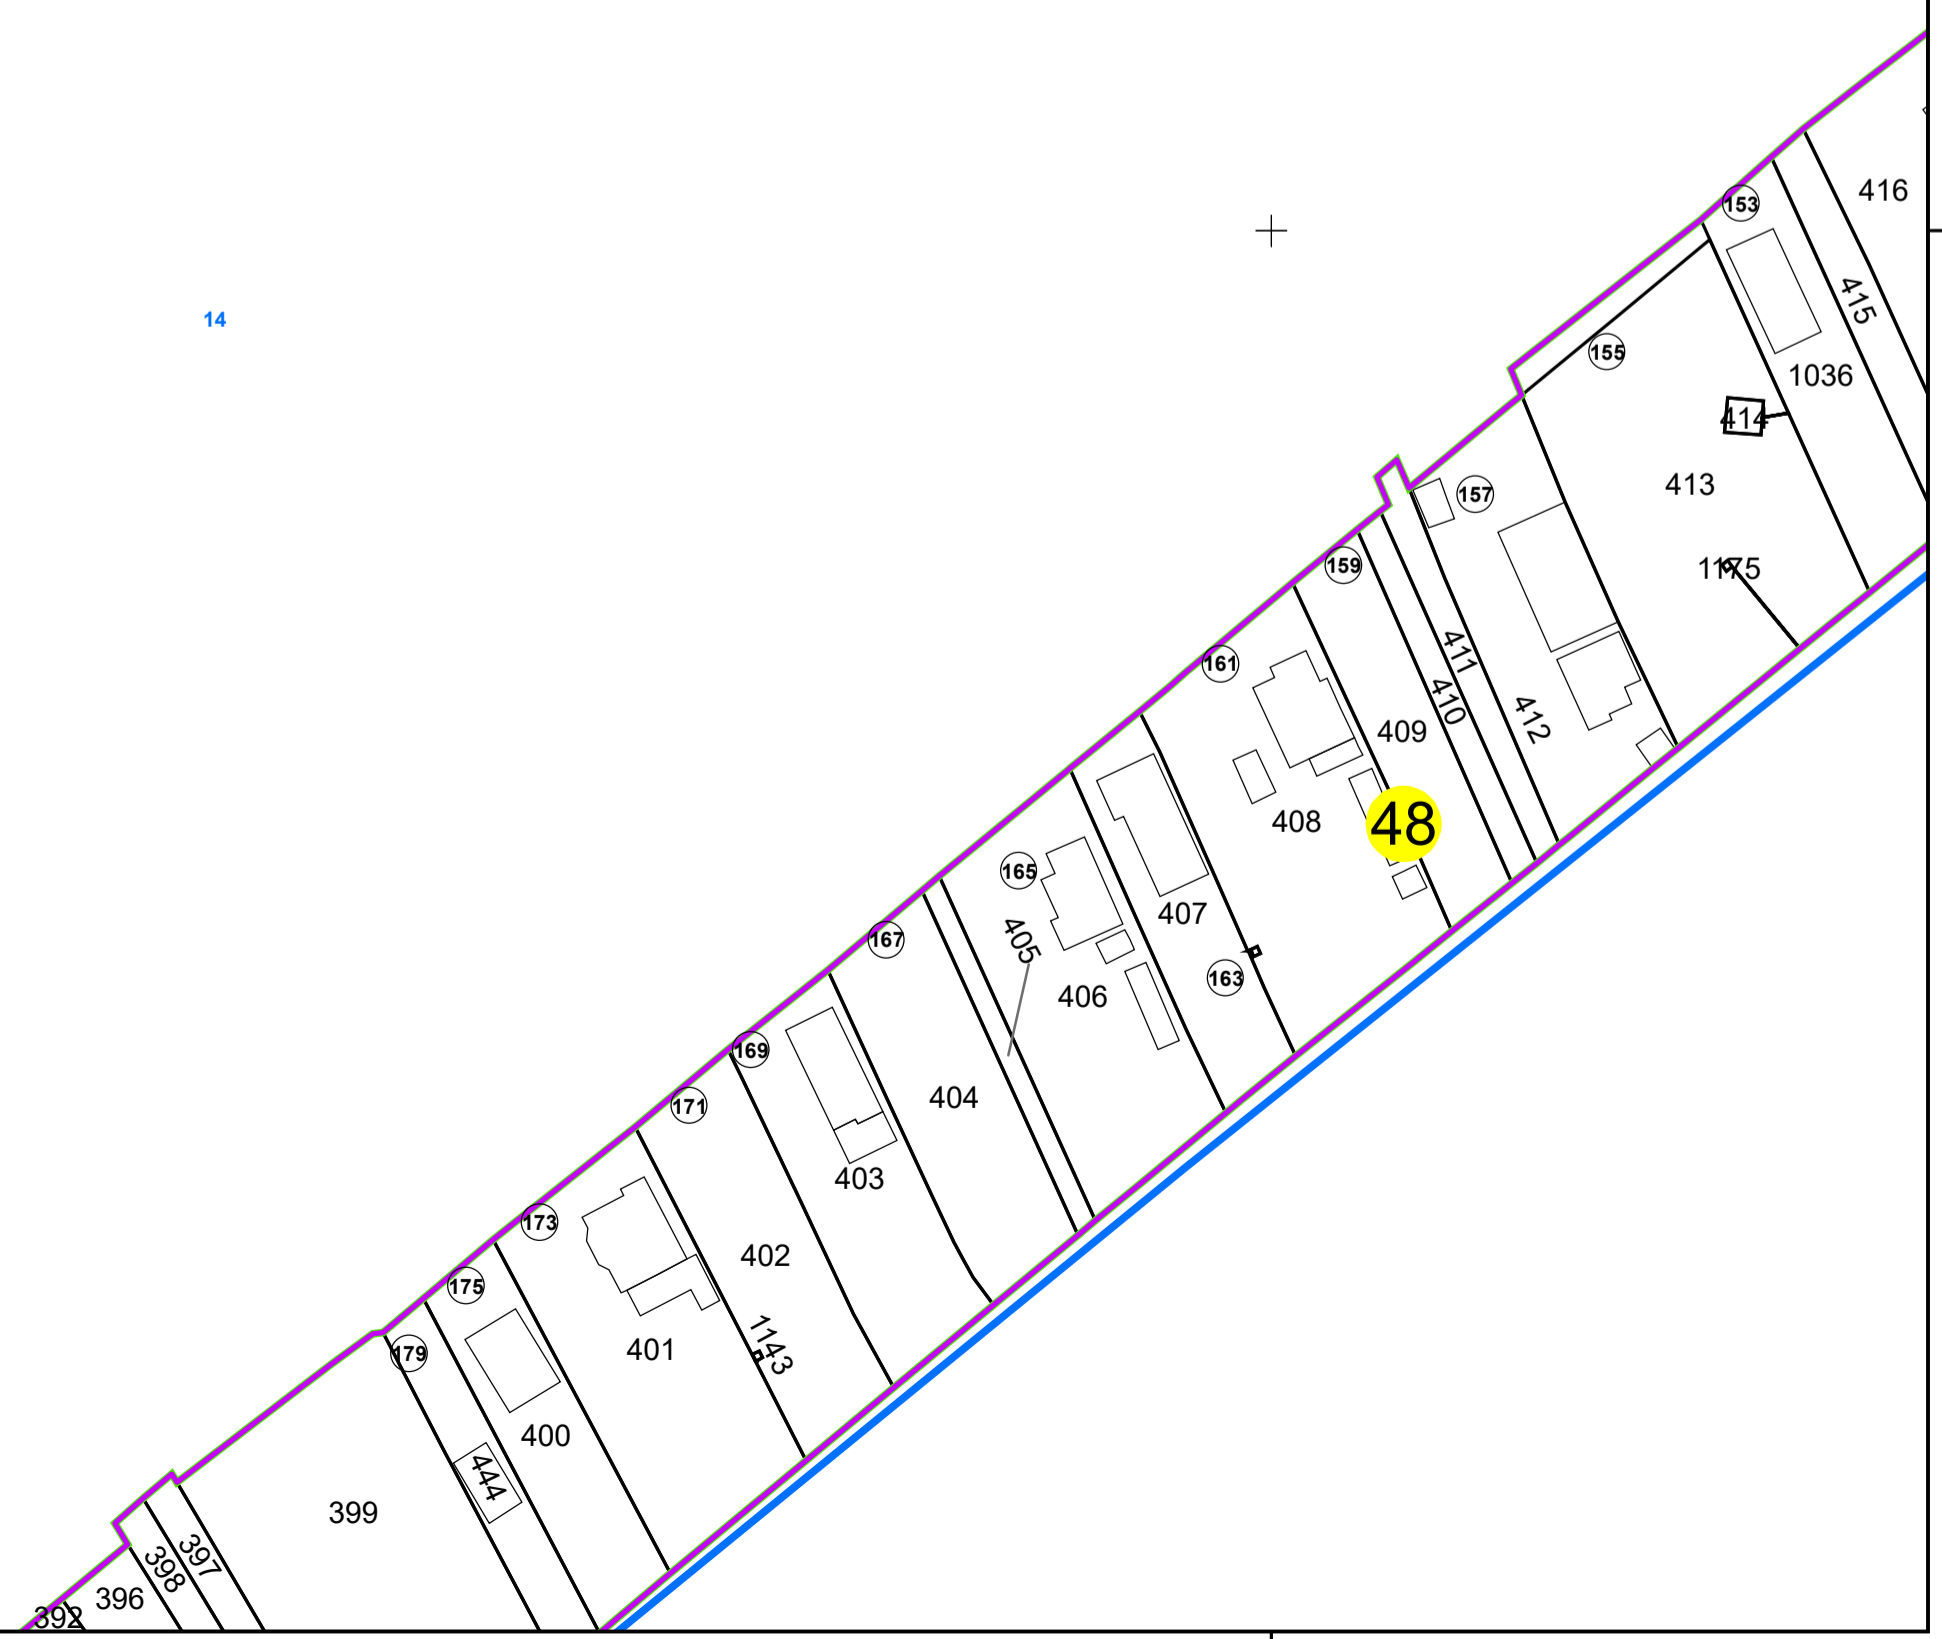

358000

358200

358400

PLAN CADASTRAL

UAT: DRAGUTESTI

JUDEȚUL GORJ

Sector Cadastral:
48

Scara 1:1000
PLANȘA 6

LEGENDĂ

- Limita tarla —
- Limită UAT —
- Limită intravilan —
- Limită sector cadastral —
- Limită imobil
- Limită construcții
- Număr sector cadastral 10
- Număr identificator imobil 2555
- Număr poștal 15

14

358000

358200

358400

386000

386000

386000

386000