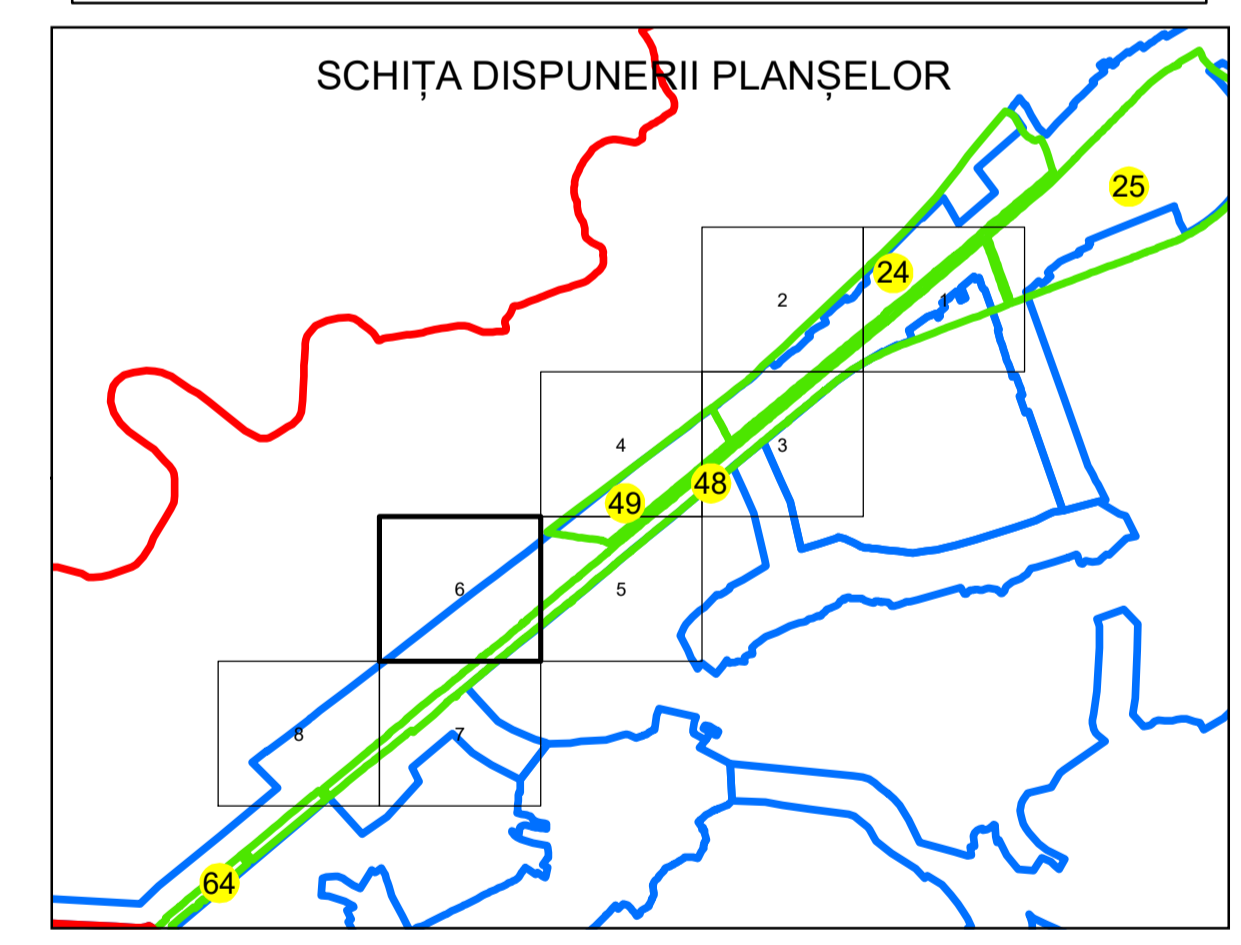

358000

358200

358400

PLAN CADASTRAL

UAT: DRAGUTESTI

JUDEȚUL GORJ

Sector Cadastral:
48

Scara 1:1000
PLANȘA 6

LEGENDĂ

- Limita tarla —
- Limită UAT —
- Limită intravilan —
- Limită sector cadastral —
- Limită imobil
- Limită construcții
- Număr sector cadastral 10
- Număr identificator imobil 2555
- Număr poștal 15