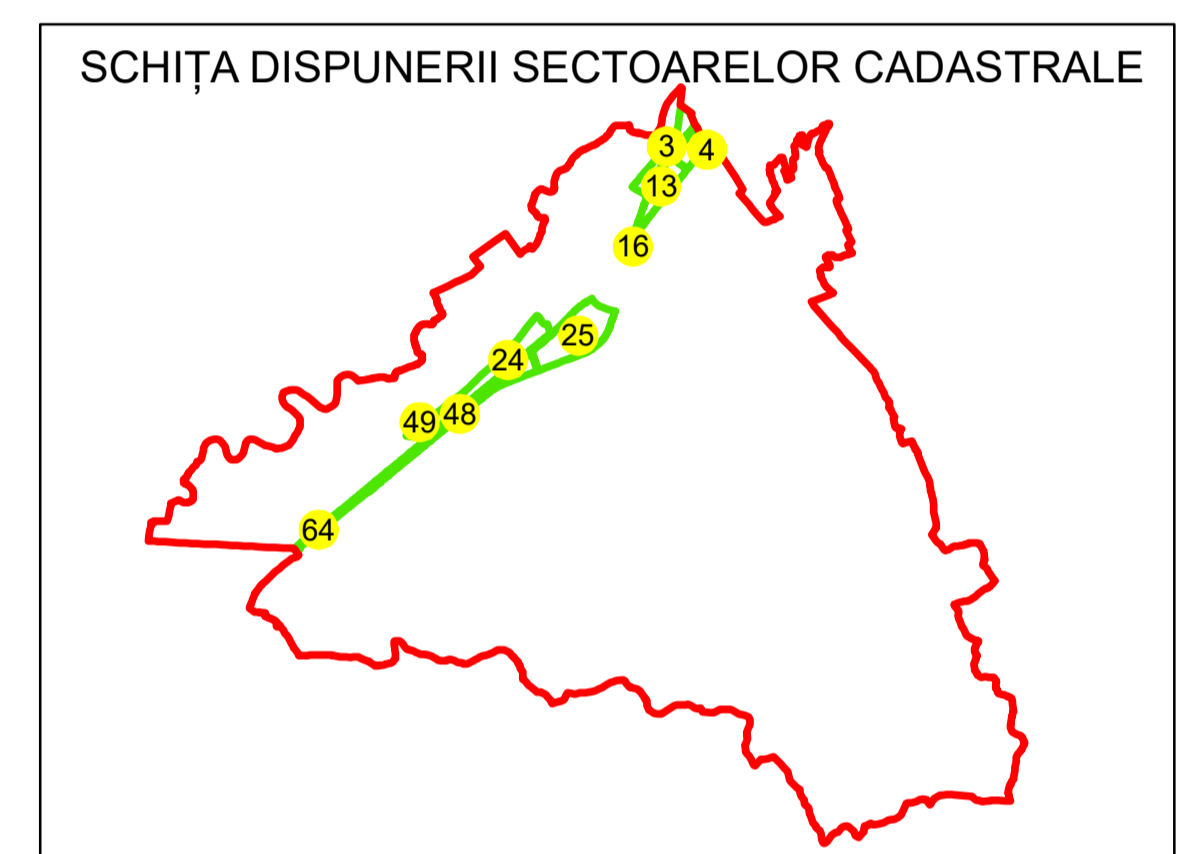

PLAN CADASTRAL

UAT: DRAGUTESTI

JUDEȚUL GORJ

Sector Cadastral:
48

Scara 1:1000
PLANȘA 5

LEGENDĂ

- Limita tarla
- Limită UAT
- Limită intravilan
- Limită sector cadastral
- Limită imobil
- Limită construcții
- Număr sector cadastral 10
- Număr identificator imobil 2555
- Număr poștal 15