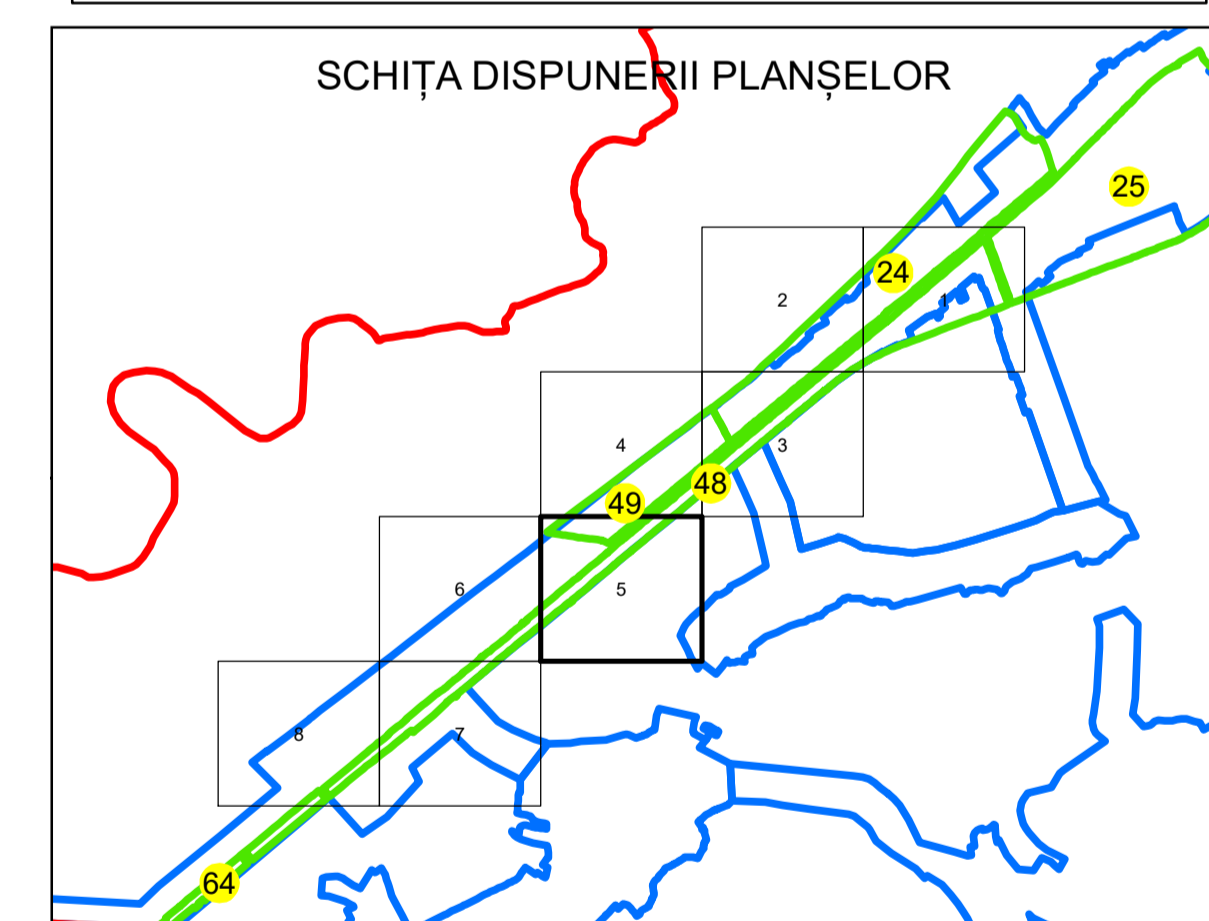

PLAN CADASTRAL

UAT: DRAGUTESTI

JUDEȚUL GORJ

Sector Cadastral:
48

Scara 1:1000
PLANȘA 5

LEGENDĂ

- Limita tarla
- Limită UAT
- Limită intravilan
- Limită sector cadastral
- Limită imobil
- Limită construcții
- Număr sector cadastral 10
- Număr identificator imobil 2555
- Număr poștal 15

Sistem de proiecție: STEREO 70
Spre publicare

S.C. GENERAL SURVEY CORPORATION S.R.L.
26.04.2024
Semnat electronic