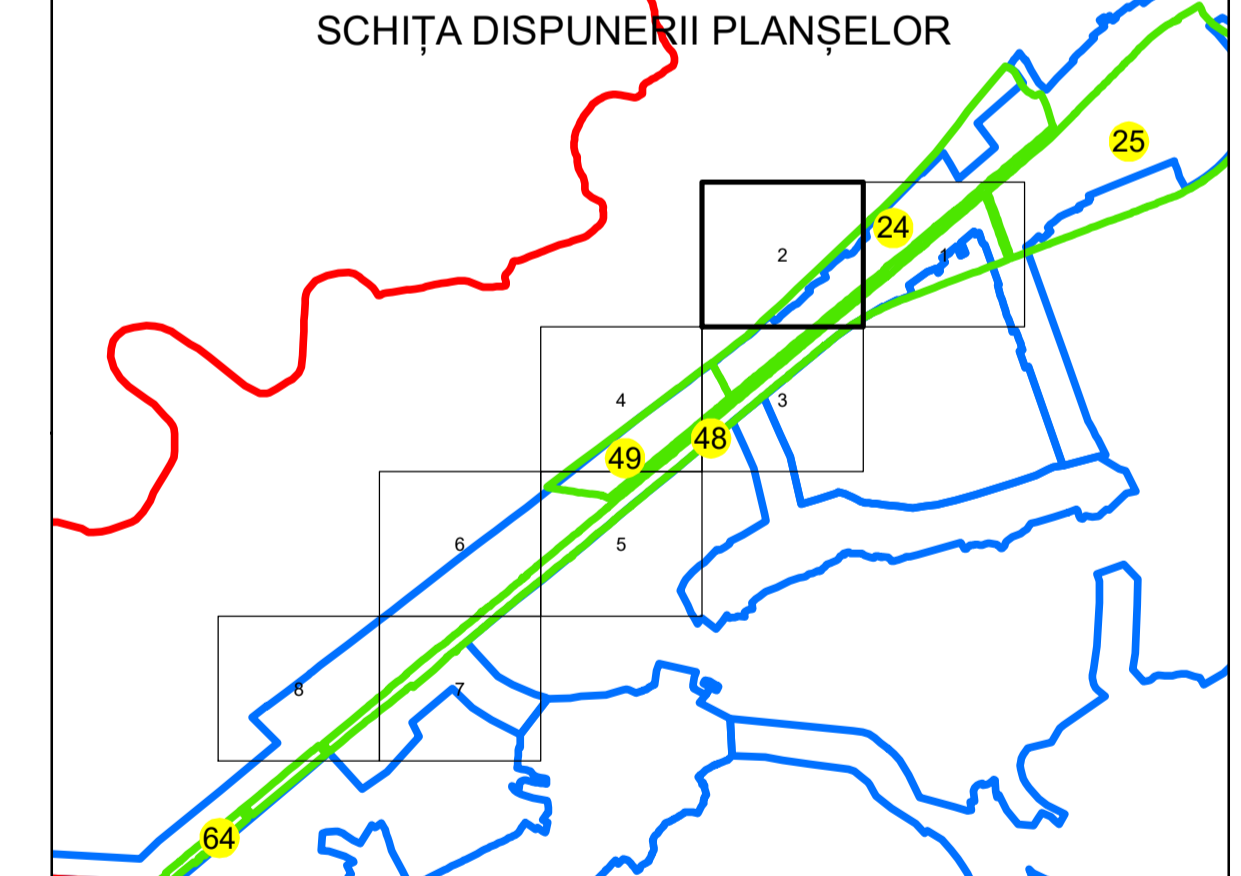

SCHIȚA DISPUNERII PLANȘELOR

Sistem de proiecție: STEREO 70

Spre publicare

S.C. GNARAL SURVEY CORPORATION S.R.L.
26.04.2024
Semnat electronic