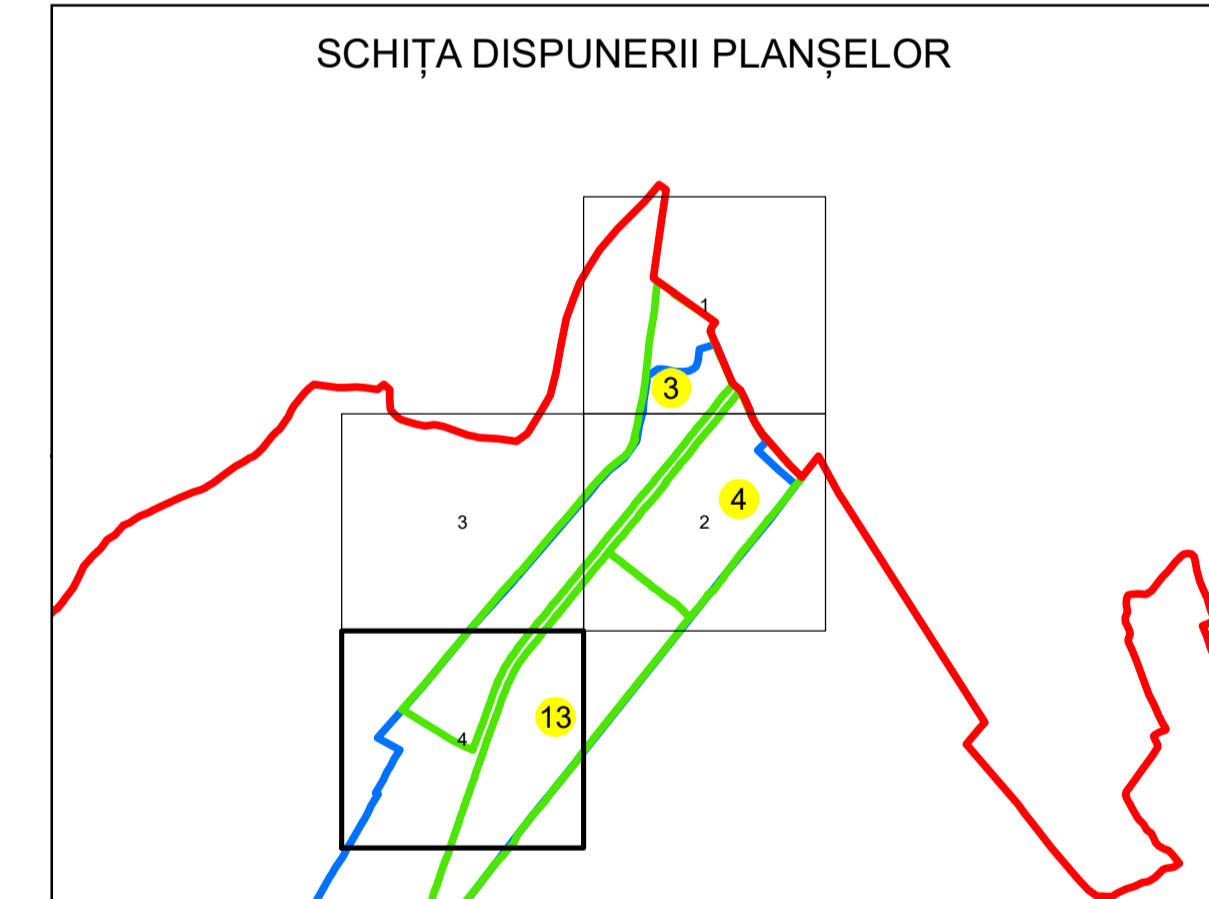

PLAN CADASTRAL

UAT: DRAGUTESTI

JUDEȚUL GORJ

Sector Cadastral:
3

Scara 1:1000
PLANȘA 4

LEGENDĂ

- Tarla 
- Limită UAT 
- Limită intravilan 
- Limită sector cadastral 
- Limită imobil 
- Limită construcții 
- Număr sector cadastral 
- Număr identificator imobil 2555
- Număr poștal 

Sistem de proiecție: STEREO 70
Spre publicare

S.C. GENERAL SURVEY CORPORATION S.R.L.
26.04.2024
Semnat electronic