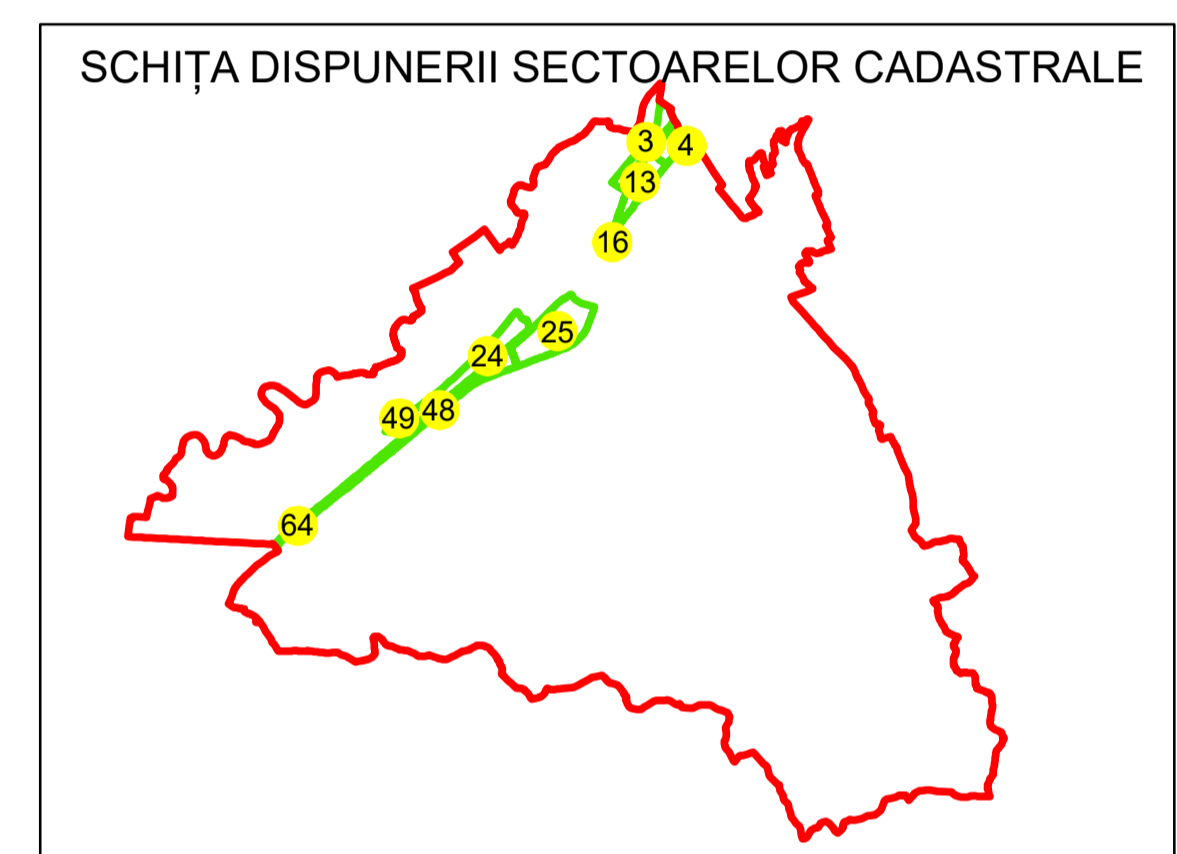

PLAN CADASTRAL

UAT: DRAGUTESTI

JUDEȚUL GORJ

Sector Cadastral:
3

Scara 1:1000
PLANȘA 4

LEGENDĂ

- Tarla 
- Limită UAT 
- Limită intravilan 
- Limită sector cadastral 
- Limită imobil 
- Limită construcții 
- Număr sector cadastral 
- Număr identificator imobil 2555
- Număr poștal 