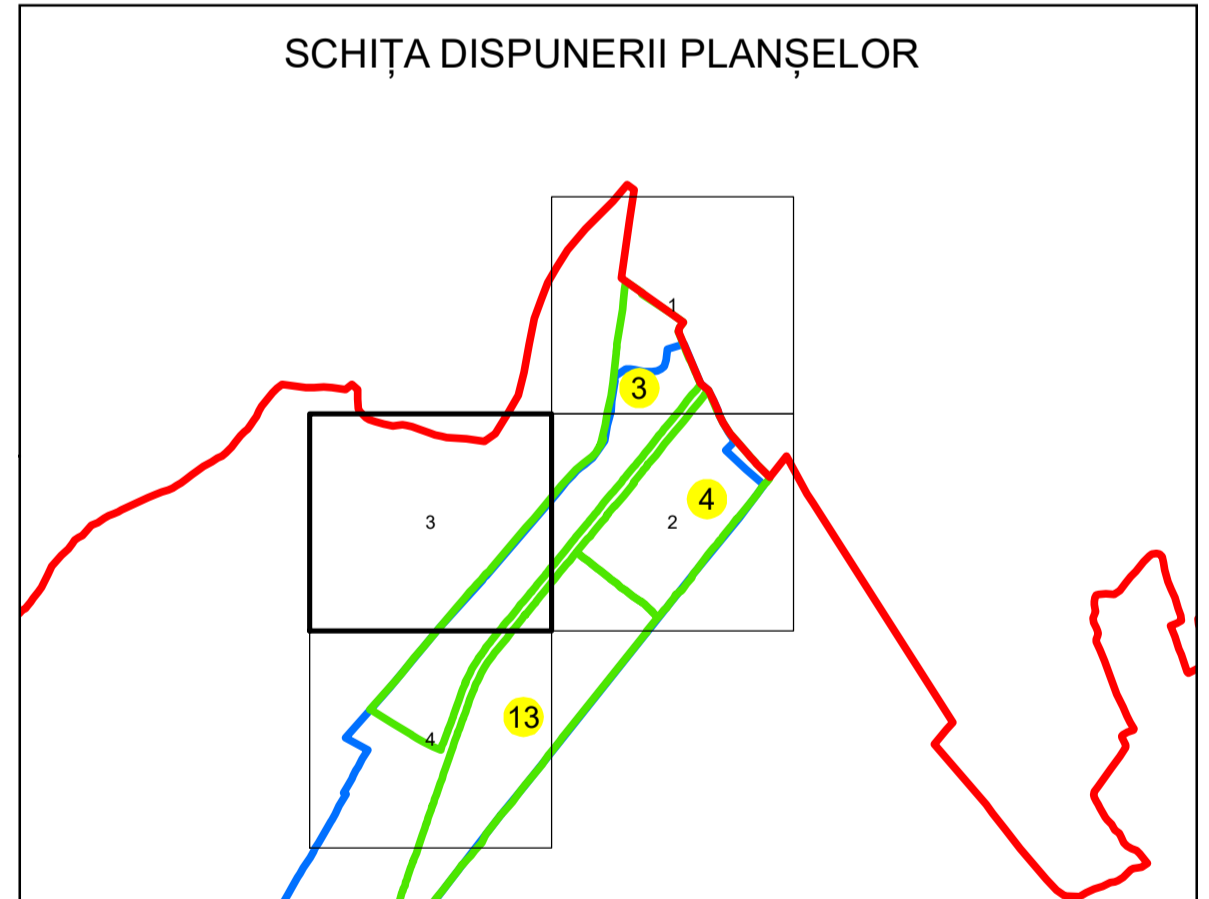

PLAN CADASTRAL
UAT: DRAGUTESTI
JUDEȚUL GORJ
 Sector Cadastral:
 3
 Scara 1:1000
 PLANȘA 3

LEGENDĂ

Tarla	
Limită UAT	
Limită intravilan	
Limită sector cadastral	
Limită imobil	
Limită construcții	
Număr sector cadastral	10
Număr identificator imobil	2555
Număr poștal	15

Sistem de proiecție: STEREO 70
 Spre publicare

S.C. GNARAL SURVEY CORPORATION S.R.L.
 26.04.2024
 Semnat electronic