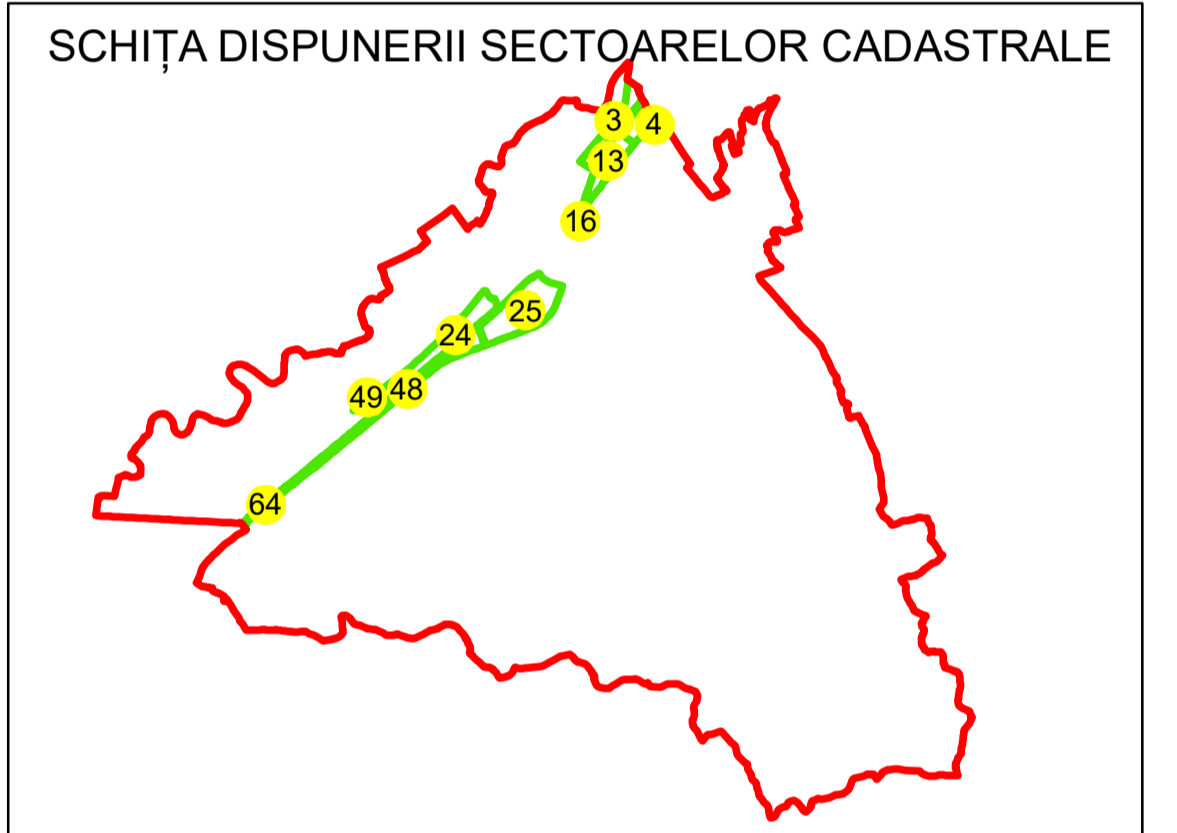

PLAN CADASTRAL
UAT: DRAGUTESTI
JUDEȚUL GORJ
 Sector Cadastral:
 3
 Scara 1:1000
 PLANȘA 3

LEGENDĂ

Tarla	
Limită UAT	
Limită intravilan	
Limită sector cadastral	
Limită imobil	
Limită construcții	
Număr sector cadastral	10
Număr identificator imobil	2555
Număr poștal	15